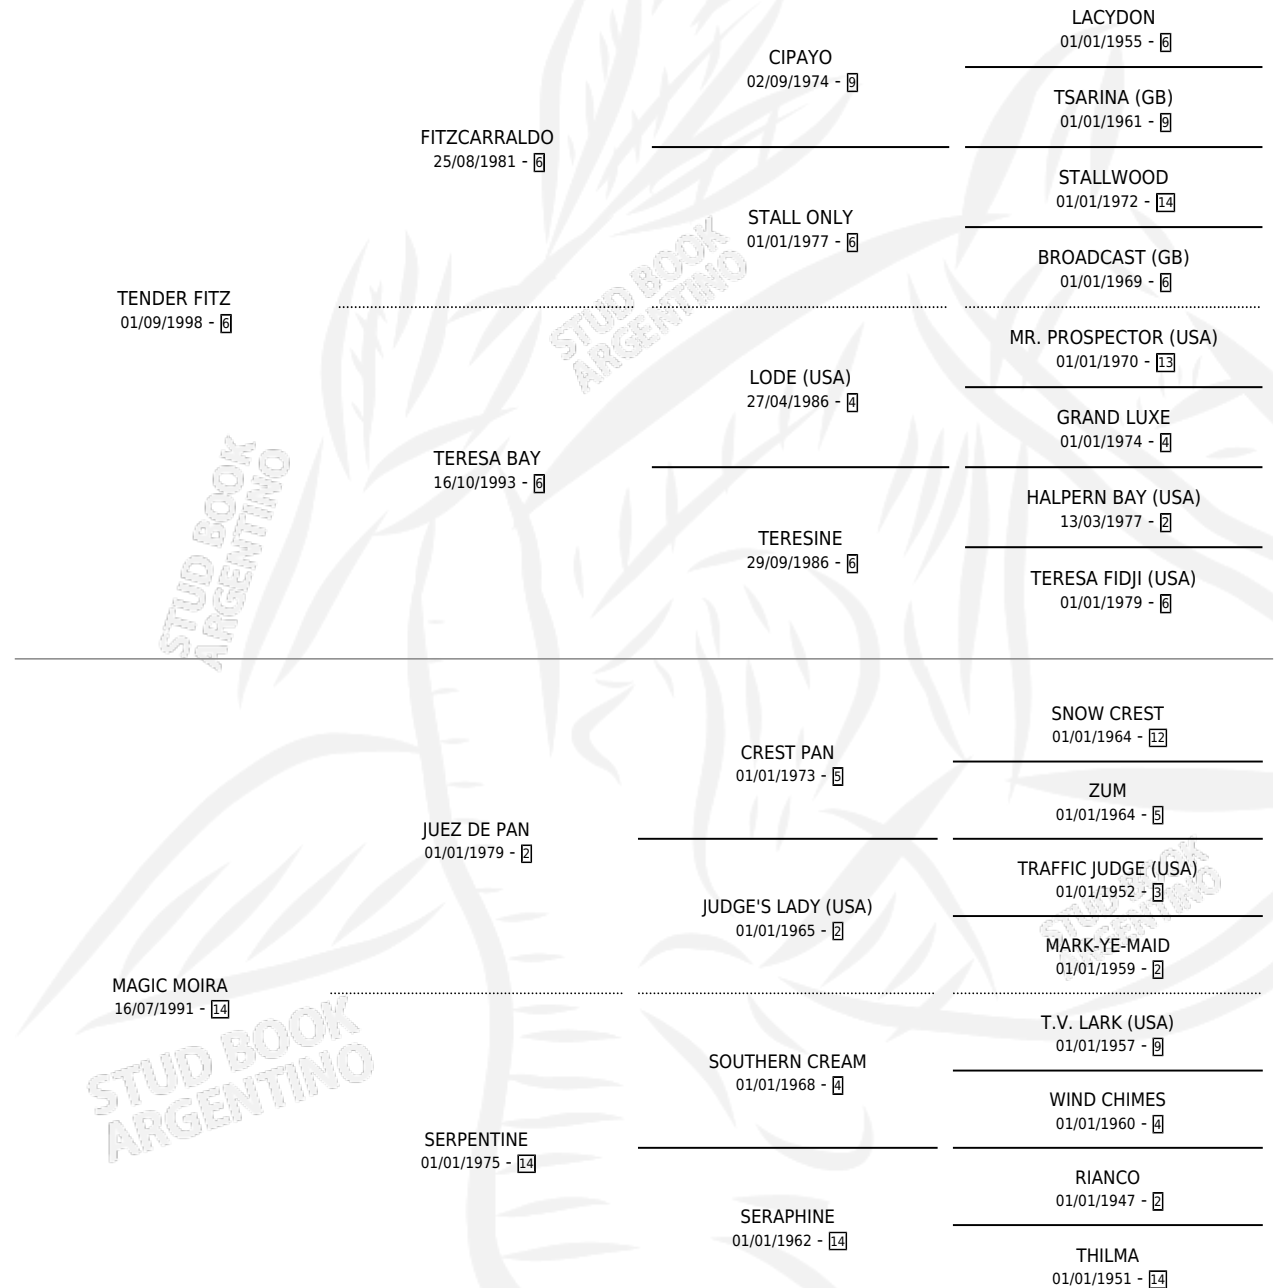

CHECHU TEN

por TENDER FITZ y MAGIC MOIRA por JUEZ DE PAN

Argentina · Hembra · Alazan · SP · 02/12/2008
Familia 14-c · Volumen 40

ESTADO

| | |
|------------------------------|---|
| TIPIFICACIÓN SANGUÍNEA | X |
| TIPIFICACIÓN POR ADN | X |
| PASAPORTE | X |
| IDENTIFICACIÓN POR MICROCHIP | X |
| REPRODUCTOR | X |

Lugar de nacimiento: El Cachi

Criador: Sin dato

PEDIGREE

CHECHU TEN

Datos oficiales del Stud Book Argentino

Documento generado el 15/06/2026

studbook.org.ar