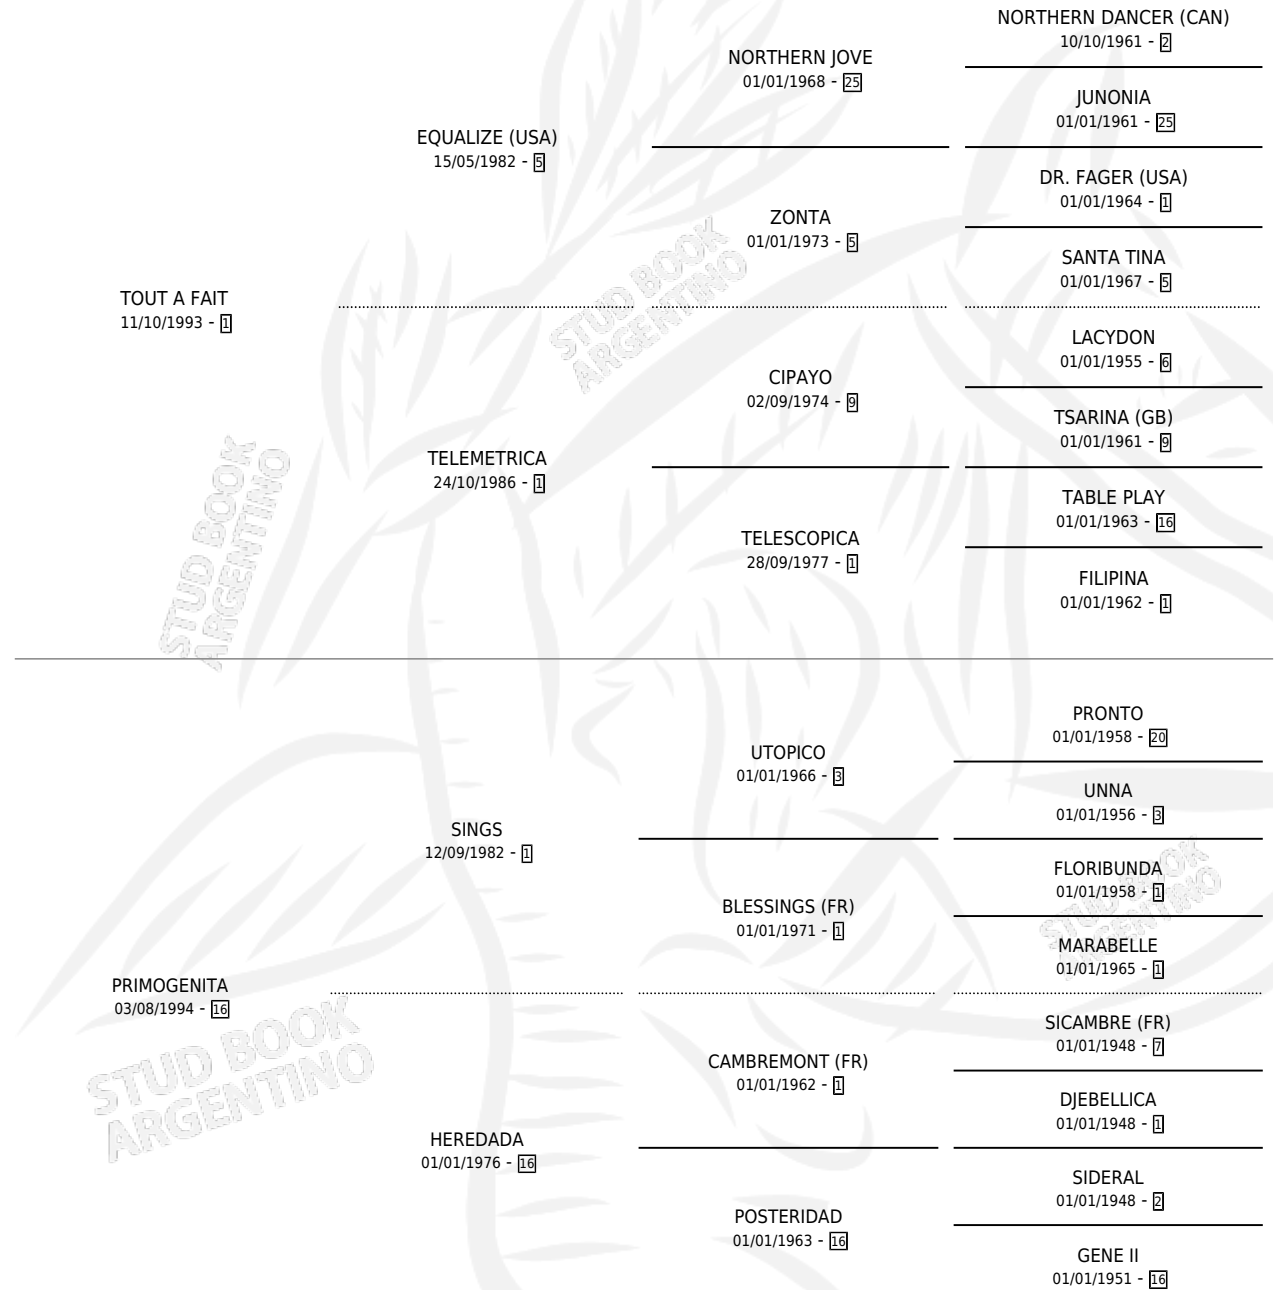

PRIMO FAIT

por TOUT A FAIT y PRIMOGENITA por SINGS

Argentina · Macho · Zaino · SP · 05/11/2007
Familia 16-h · Volumen 39

ESTADO

TIPIFICACIÓN SANGUÍNEA	X
TIPIFICACIÓN POR ADN	✓
PASAPORTE	✓
IDENTIFICACIÓN POR MICROCHIP	✓
REPRODUCTOR	X

Lugar de nacimiento: El Tambolar

Criador: Sin dato

PEDIGREE

PRIMO FAIT

Datos oficiales del Stud Book Argentino

Documento generado el 12/05/2026

studbook.org.ar