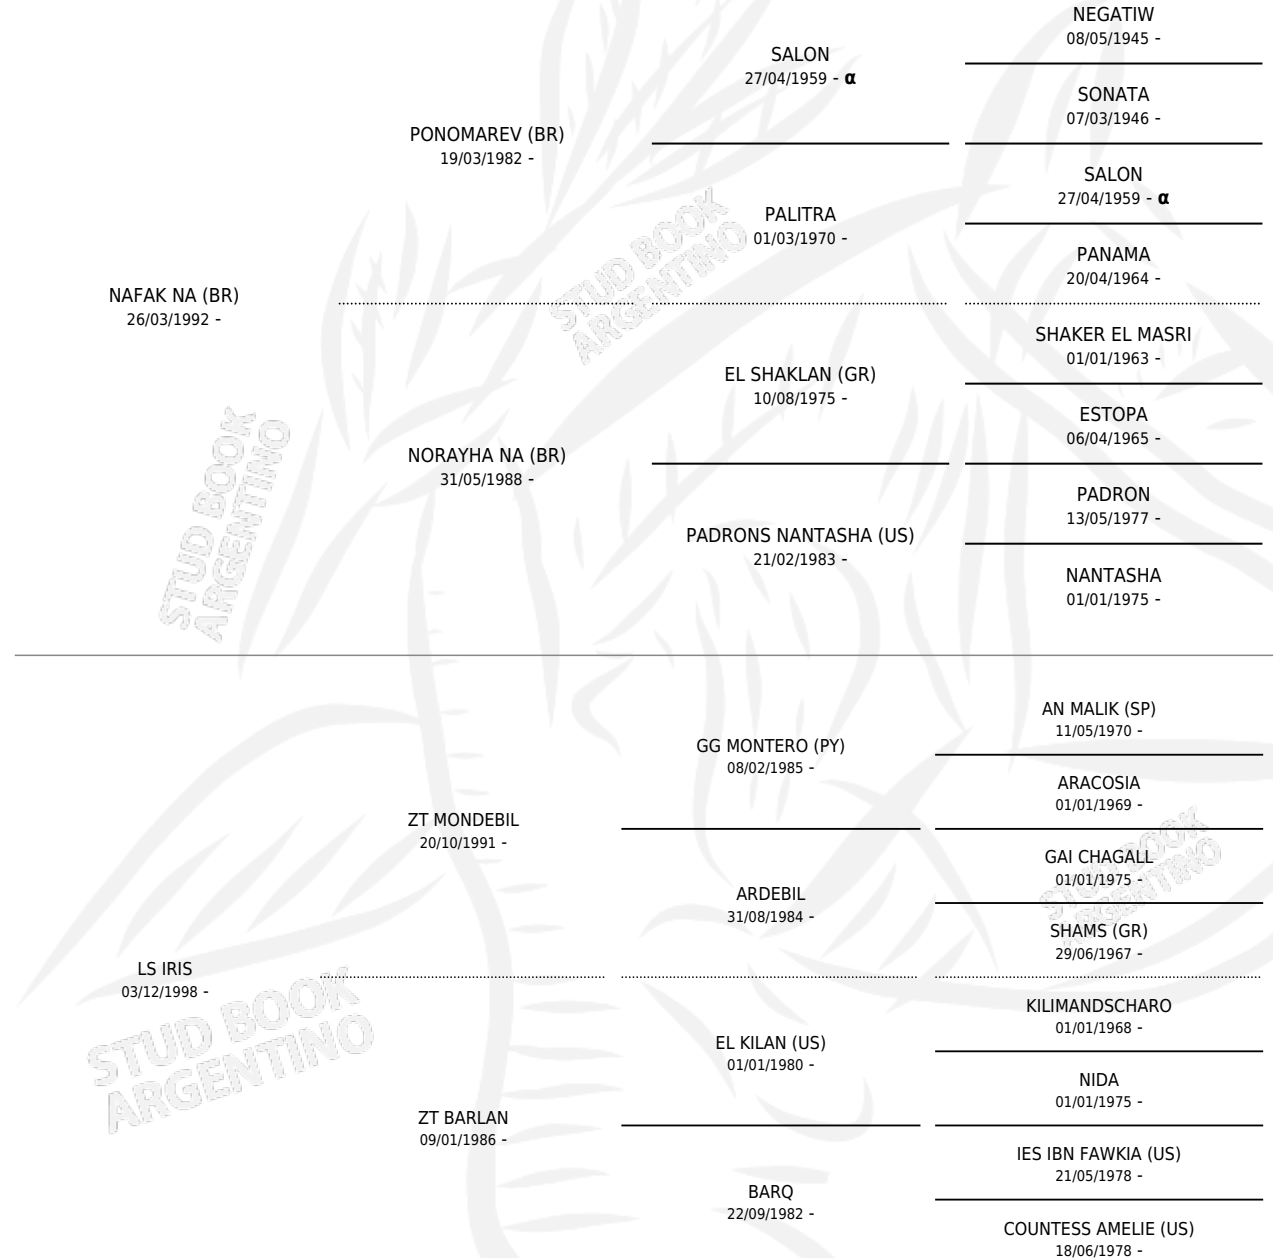

## ESTADO

TIPIFICACIÓN SANGUÍNEA	X
TIPIFICACIÓN POR ADN	X
PASAPORTE	X
IDENTIFICACIÓN POR MICROCHIP	X
REPRODUCTOR	X

**Lugar de nacimiento:** San Felipe

**Criador:** San Felipe

## PEDIGREE

INBREEDING :  $\alpha$