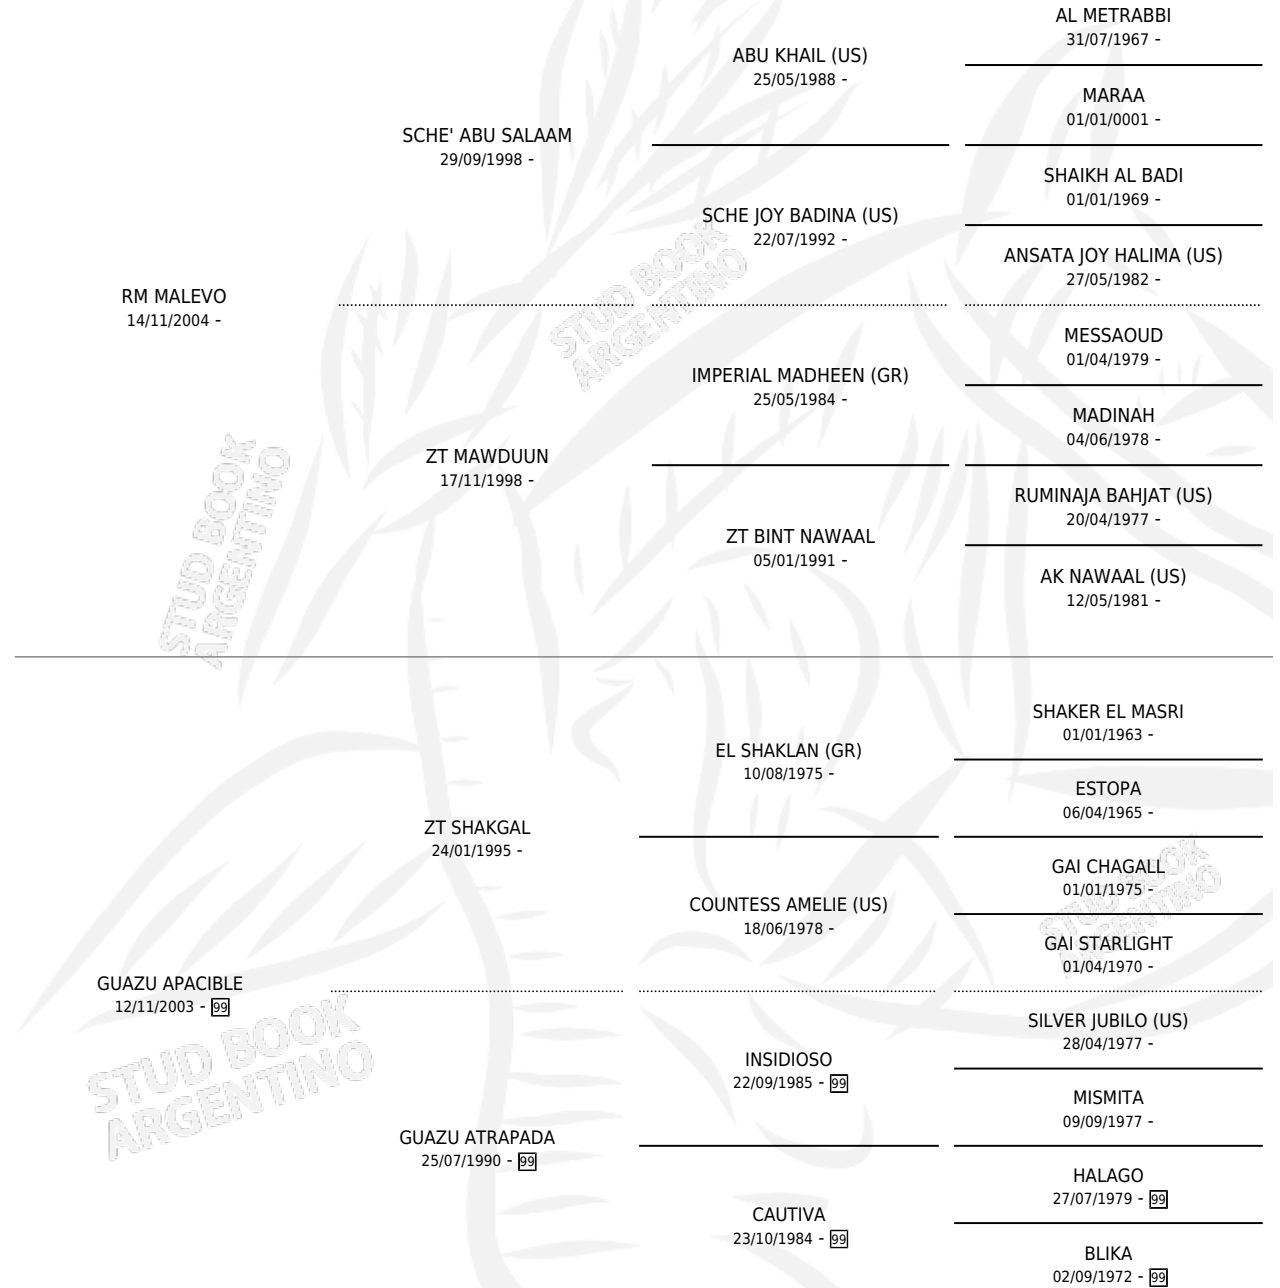

GUAZU VAGABUNDO

por RM MALEVO y GUAZU APACIBLE por ZT SHAKGAL

Argentina · Macho · Zaino · AP · 28/04/2009
Familia 99 · Volumen 40

ESTADO

TIPIFICACIÓN SANGUÍNEA	X
TIPIFICACIÓN POR ADN	✓
PASAPORTE	✓
IDENTIFICACIÓN POR MICROCHIP	X
REPRODUCTOR	✓

Lugar de nacimiento: La Encandilada

Criador: La Encandilada

~

HIJOS

	MACHOS	HEMBRAS
18 NACIERON	9	9
SIN ACTUACIONES		

PEDIGREE

SERVICIOS PADRILLO

TEMPORADA	HARAS	SERVICIO	NAC.	EFFECTIVIDAD
2023	LA ENCANDILADA	1	0	0.00 %
2019	LA ENCANDILADA	4	2	50.00 %
2018	LA ENCANDILADA	3	1	33.33 %
2016	CHERENDA	7	5	71.43 %
2015	CHERENDA	5	4	80.00 %
2014	CHERENDA	5	3	60.00 %
2013	CHERENDA	3	3	100 %

GUAZU VAGABUNDO

Datos oficiales del Stud Book Argentino

Documento generado el 07/05/2026

studbook.org.ar