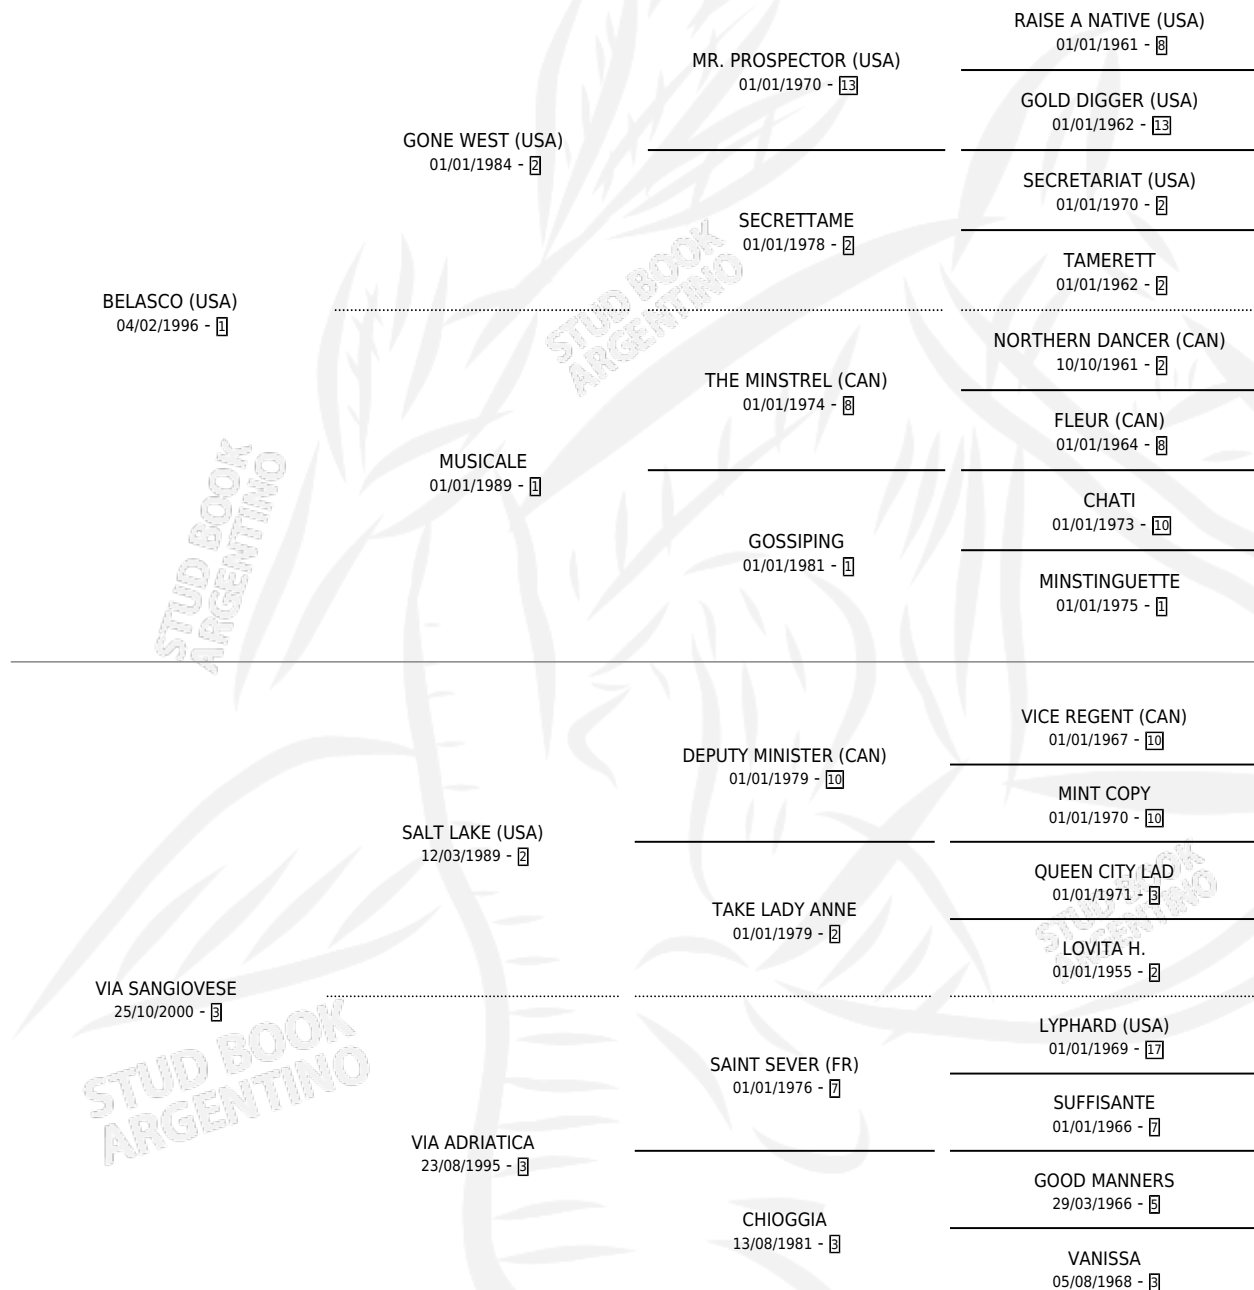

RESUELTA GONE

por **BELASCO (USA)** y **VIA SANGIOVESE** por **SALT LAKE (USA)**

Argentina · Hembra · Alazan · SP · 05/10/2008
Familia 3-b · Volumen 40

ESTADO

TIPIFICACIÓN SANGUÍNEA	X
TIPIFICACIÓN POR ADN	✓
PASAPORTE	✓
IDENTIFICACIÓN POR MICROCHIP	✓
REPRODUCTOR	✓

Lugar de nacimiento: Nimanor
Criador: Nimanor

~

HIJOS

	MACHOS	HEMBRAS
1 NACIERON	0	1
1 CORRIERON	0	1
1 GANARON	0	1
0 GANADORES CL	0 GANADORES GR	0 GANADORES G1

PEDIGREE

CAMPAÑA

Solo carreras oficiales de Argentina

Placés en Palermo en 5 carreras disputadas.

POR DISTANCIA

HIPODROMO	CC	1°	2°	3°	4°	5°	NP	CLC	CLG	CLCG1	CLGG1	IMPORTE
PALERMO	4	0	0	1	0	0	3	1	0	0	0	\$6,400
1000 MTS	4	0	0	1	0	0	3	1	0	0	0	\$6,400
SAN ISIDRO	1	0	0	0	0	1	0	0	0	0	0	\$3,040
1000 MTS	1	0	0	0	0	1	0	0	0	0	0	\$3,040