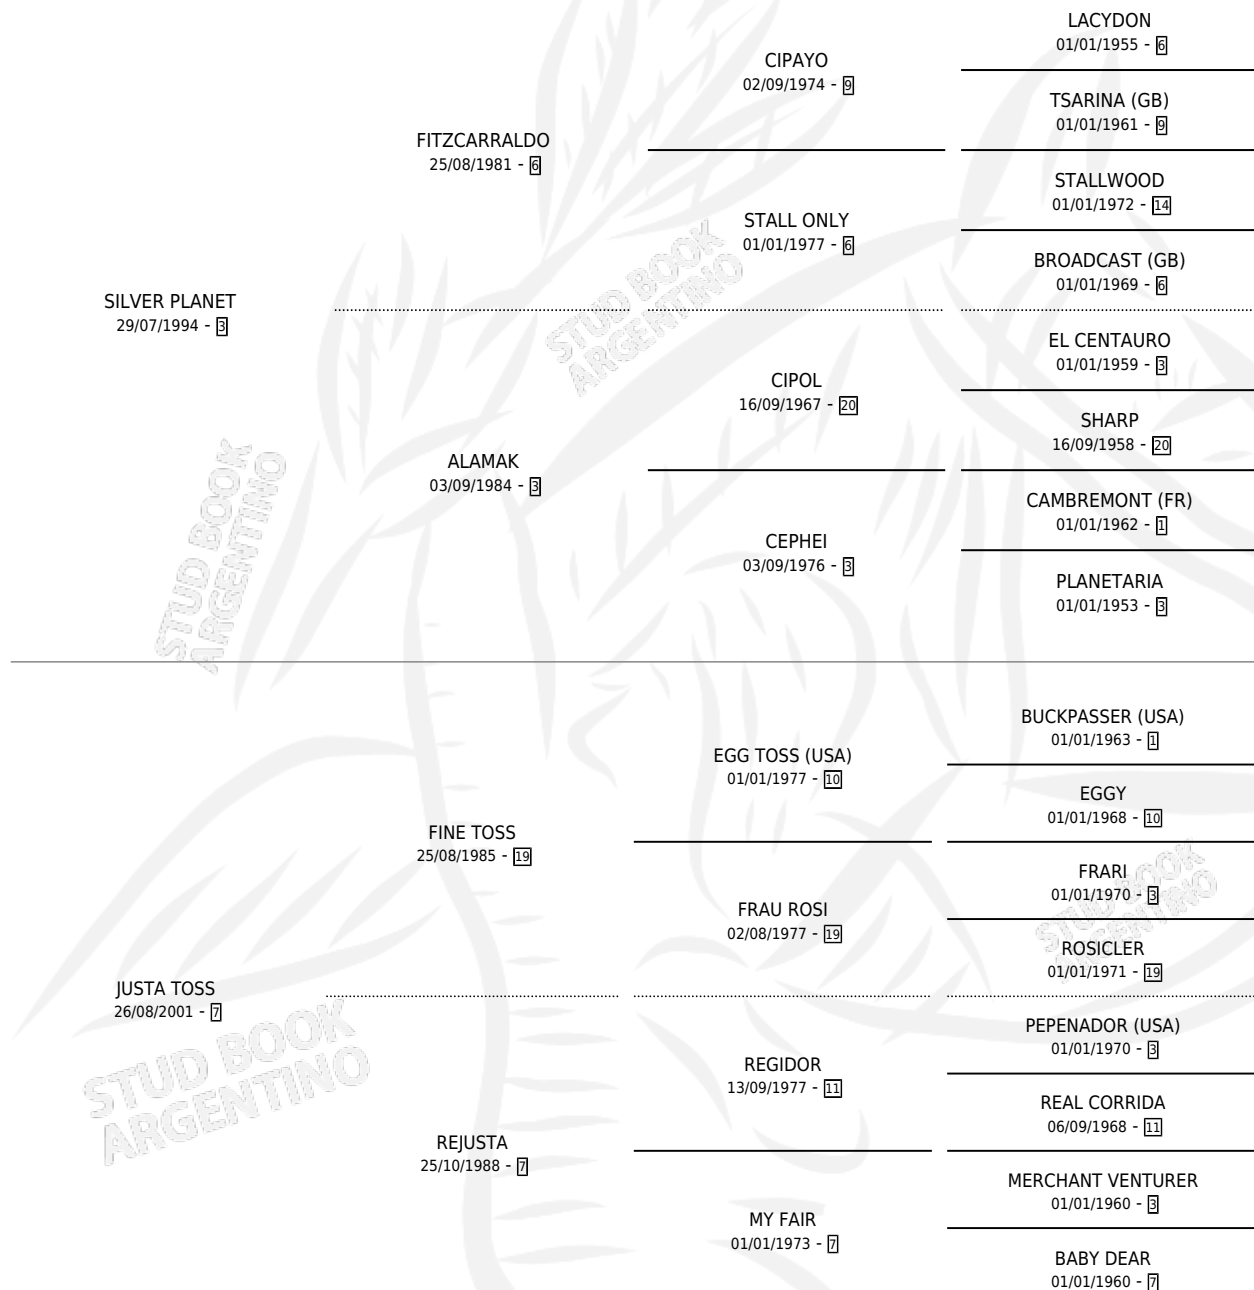

PROFETA PLANET

por SILVER PLANET y JUSTA TOSS por FINE TOSS

Argentina · Macho · Alazan · SP · 25/09/2008
Familia 7 · Volumen 40

ESTADO

TIPIFICACIÓN SANGUÍNEA	X
TIPIFICACIÓN POR ADN	✓
PASAPORTE	✓
IDENTIFICACIÓN POR MICROCHIP	✓
REPRODUCTOR	X

Lugar de nacimiento: Nimanor

Criador: Nimanor

PEDIGREE

CAMPAÑA

Solo carreras oficiales de Argentina

POR EDAD

EDAD	CC	1°	2°	3°	4°	5°	NP	CLC	CLG	CLCG1	CLGG1	IMPORTE	GANANCIA / CC
3 AÑOS	9	2	2	1	2	2	0	0	0	0	0	\$143,700	\$15,967
4 AÑOS	5	1	1	1	1	0	1	0	0	0	0	\$65,600	\$13,120
TOTALES	14	3	3	2	3	2	1	0	0	0	0	\$209,300	\$14,950
%		21.4%	21.4%	14.3%	21.4%	14.3%	7.1%	0.0%	0.0%	0.0%	0.0%		

Ganador de 3 carreras en San Isidro, Palermo y La Plata - \$209,300, a los 3 y 4 años.

POR DISTANCIA

HIPODROMO	CC	1°	2°	3°	4°	5°	NP	CLC	CLG	CLCG1	CLGG1	IMPORTE
LA PLATA	2	1	0	0	0	0	1	0	0	0	0	\$47,500
1400 MTS	1	0	0	0	0	0	1	0	0	0	0	\$0
1500 MTS	1	1	0	0	0	0	0	0	0	0	0	\$47,500
SAN ISIDRO	1	1	0	0	0	0	0	0	0	0	0	\$41,000
1600 MTS	1	1	0	0	0	0	0	0	0	0	0	\$41,000
PALERMO	11	1	3	2	3	2	0	0	0	0	0	\$120,800
1400 MTS	6	1	1	1	2	1	0	0	0	0	0	\$76,350
1600 MTS	2	0	2	0	0	0	0	0	0	0	0	\$30,800
1200 MTS	2	0	0	1	1	0	0	0	0	0	0	\$11,700
1000 MTS	1	0	0	0	0	1	0	0	0	0	0	\$1,950