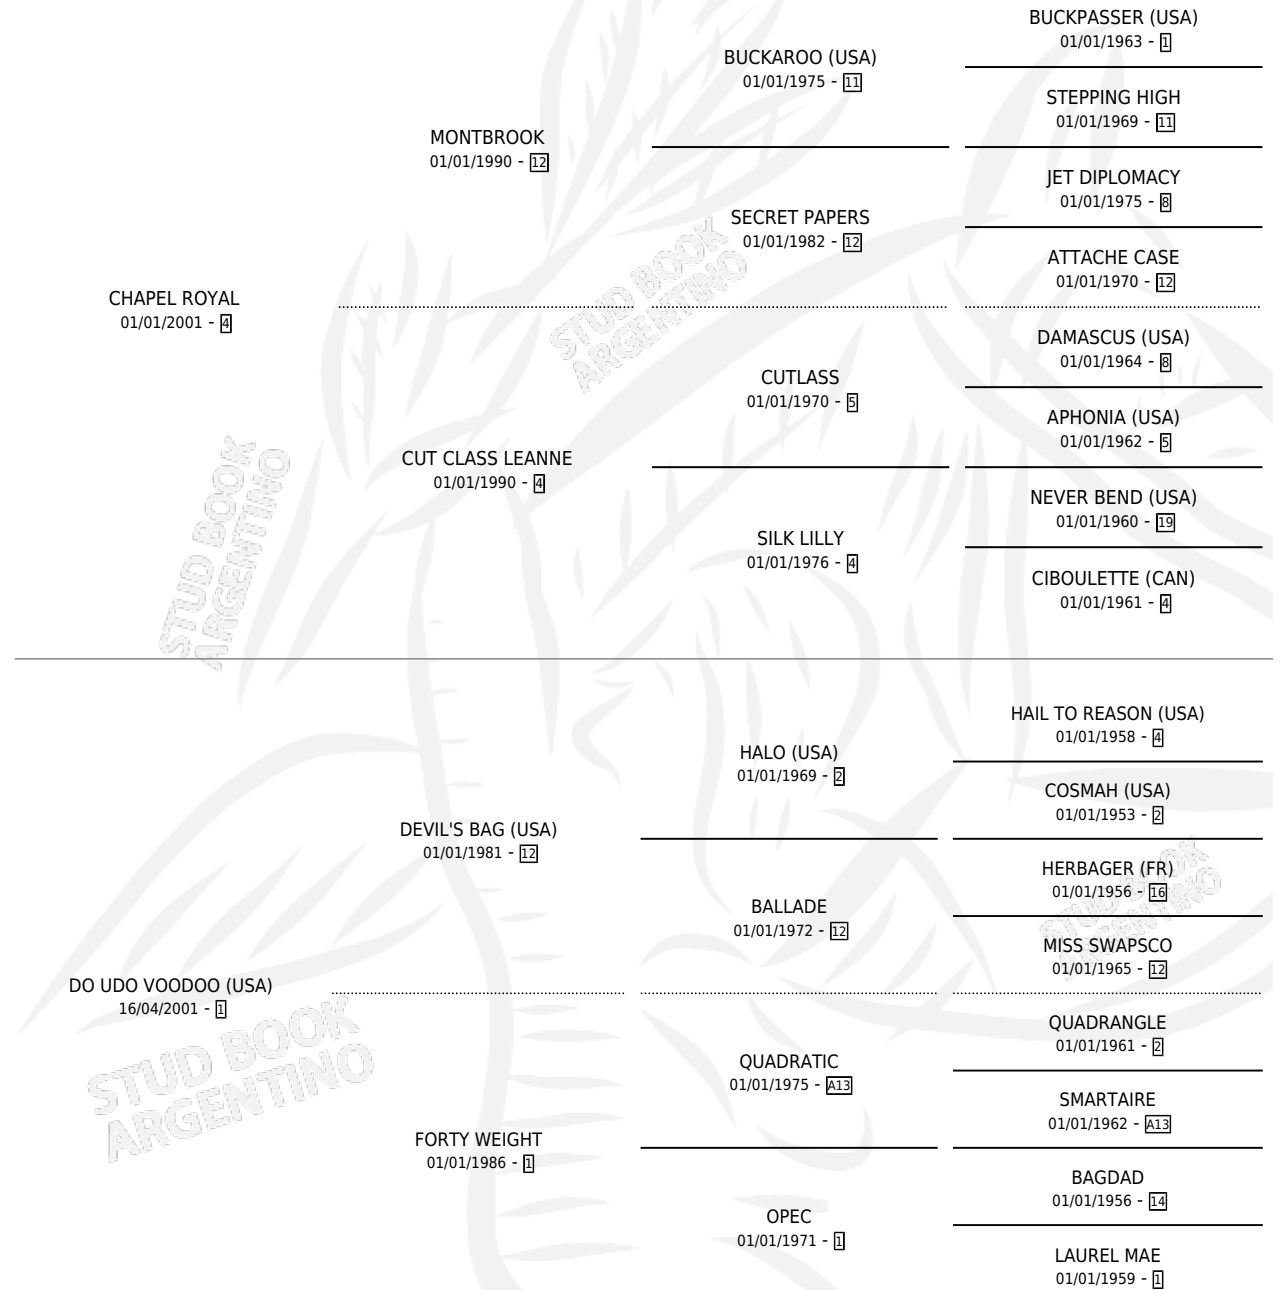

CONTRORIFORMA

por **CHAPEL ROYAL** y **DO UDO VOODOO (USA)** por **DEVIL'S BAG (USA)**

Argentina · Hembra · Zaino · SP · 05/03/2009
Familia 1 · Volumen 40

ESTADO

TIPIFICACIÓN SANGUÍNEA	X
TIPIFICACIÓN POR ADN	✓
PASAPORTE	✓
IDENTIFICACIÓN POR MICROCHIP	✓
REPRODUCTOR	✓

Lugar de nacimiento: Tiveres
Criador: Tiveres

~

HIJOS

	MACHOS	HEMBRAS
7 NACIERON	1	6
3 CORRIERON	0	3
1 GANARON	0	1
0 GANADORES CL	0 GANADORES GR	0 GANADORES G1

PEDIGREE

CAMPAÑA

Solo carreras oficiales de Argentina