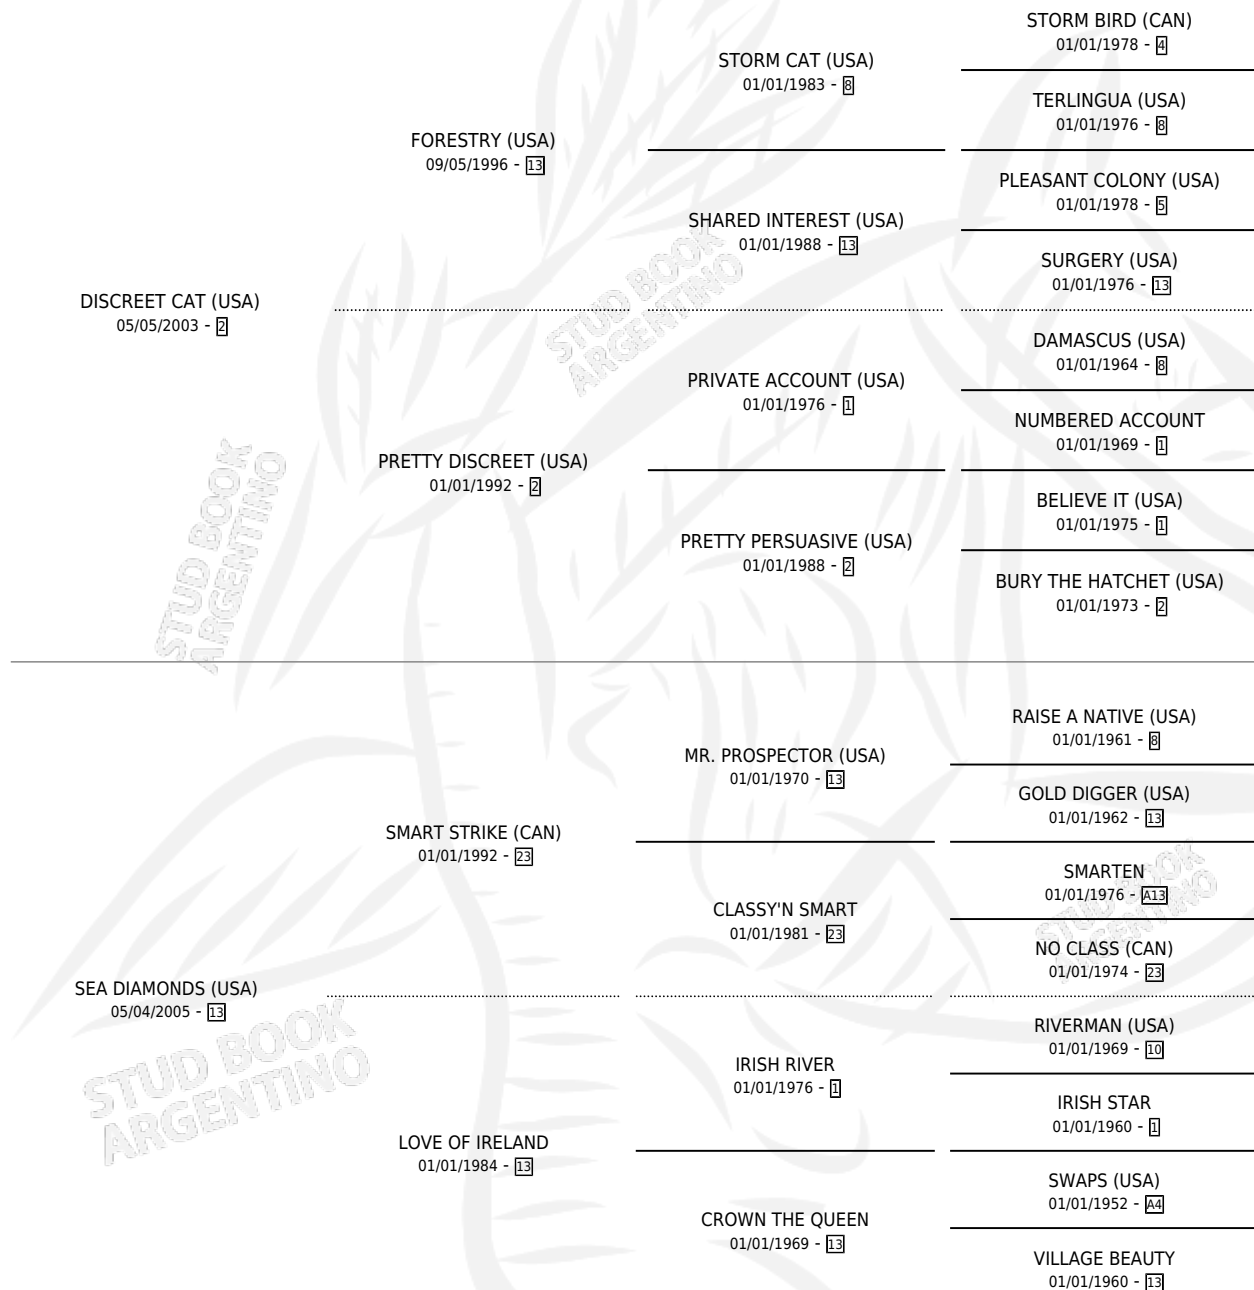

Lugar de nacimiento: Firmamento
Criador: Firmamento

~

HIJOS

	MACHOS	HEMBRAS
7 NACIERON	6	1
3 CORRIERON	3	0
2 GANARON	2	0

1	0	0
GANADORES CL	GANADORES GR	GANADORES G1

PEDIGREE

CAMPAÑA

Solo carreras oficiales de Argentina