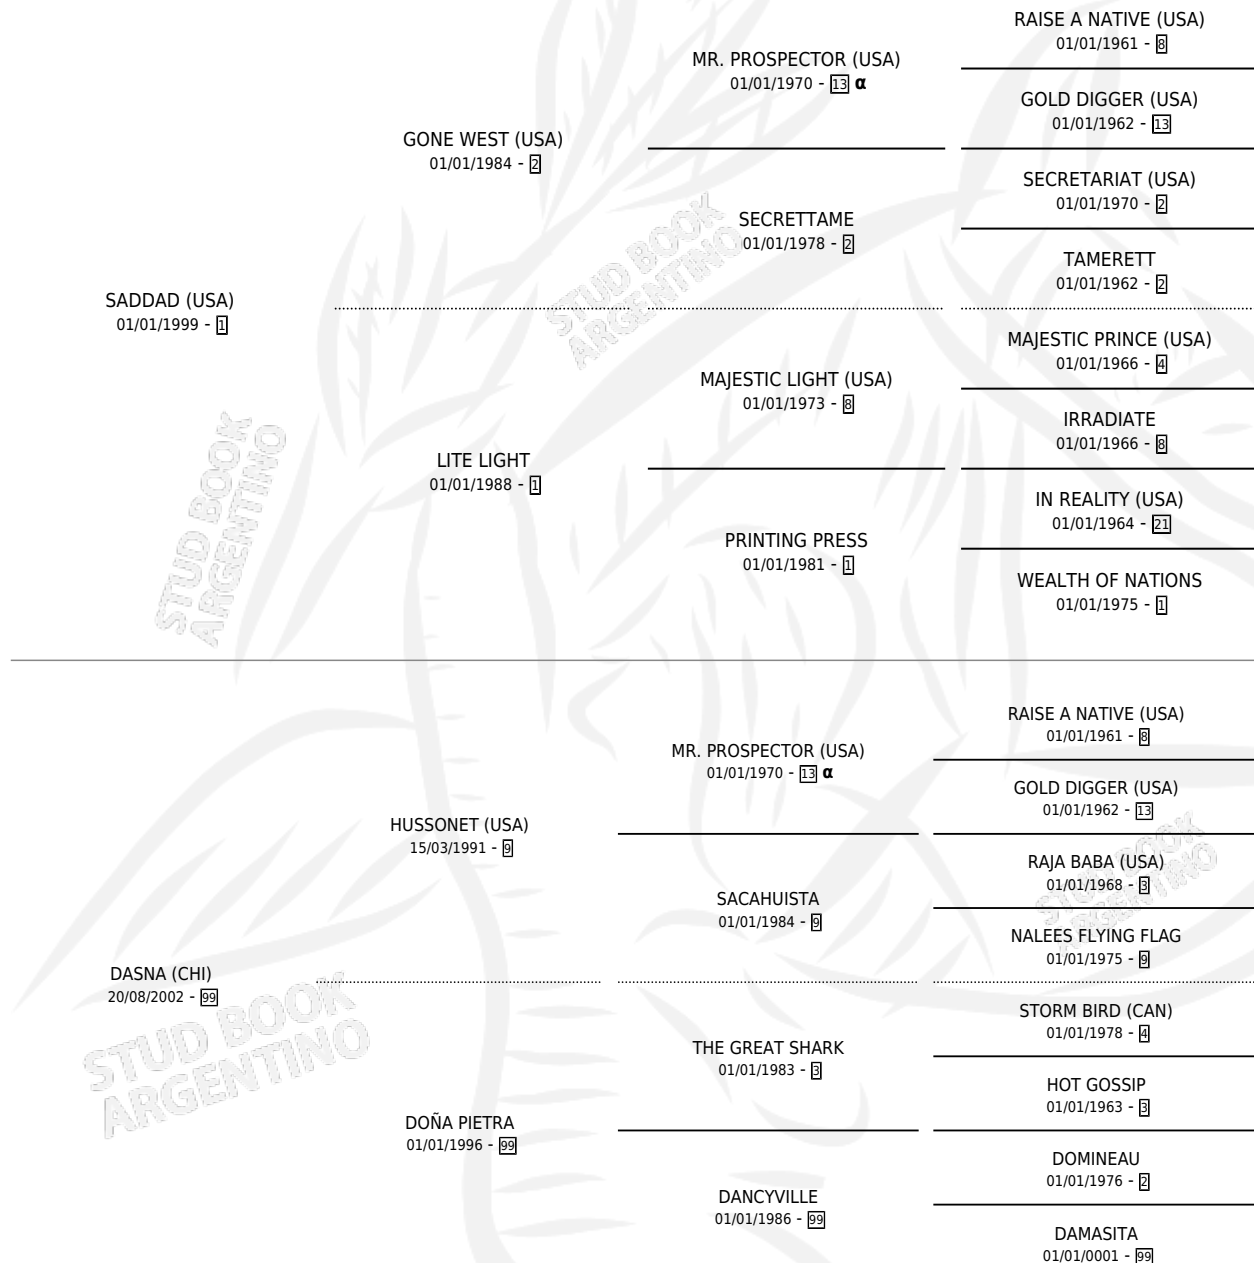

DOMINIX

por **SADDAD (USA)** y **DASNA (CHI)** por **HUSSONET (USA)**

Argentina · Macho · Zaino · SP · 12/11/2008
Familia 99 · Volumen 40

ESTADO

TIPIFICACIÓN SANGUÍNEA	X
TIPIFICACIÓN POR ADN	✓
PASAPORTE	✓
IDENTIFICACIÓN POR MICROCHIP	✓
REPRODUCTOR	✓

Lugar de nacimiento: Carampangue
Criador: Carampangue

~

HIJOS

	MACHOS	HEMBRAS
26 NACIERON	9	17
6 CORRIERON	3	3
2 GANARON	1	1
0 GANADORES CL	0 GANADORES GR	0 GANADORES G1

PEDIGREE

INBREEDING : α

CAMPAÑA

Solo carreras oficiales de Argentina