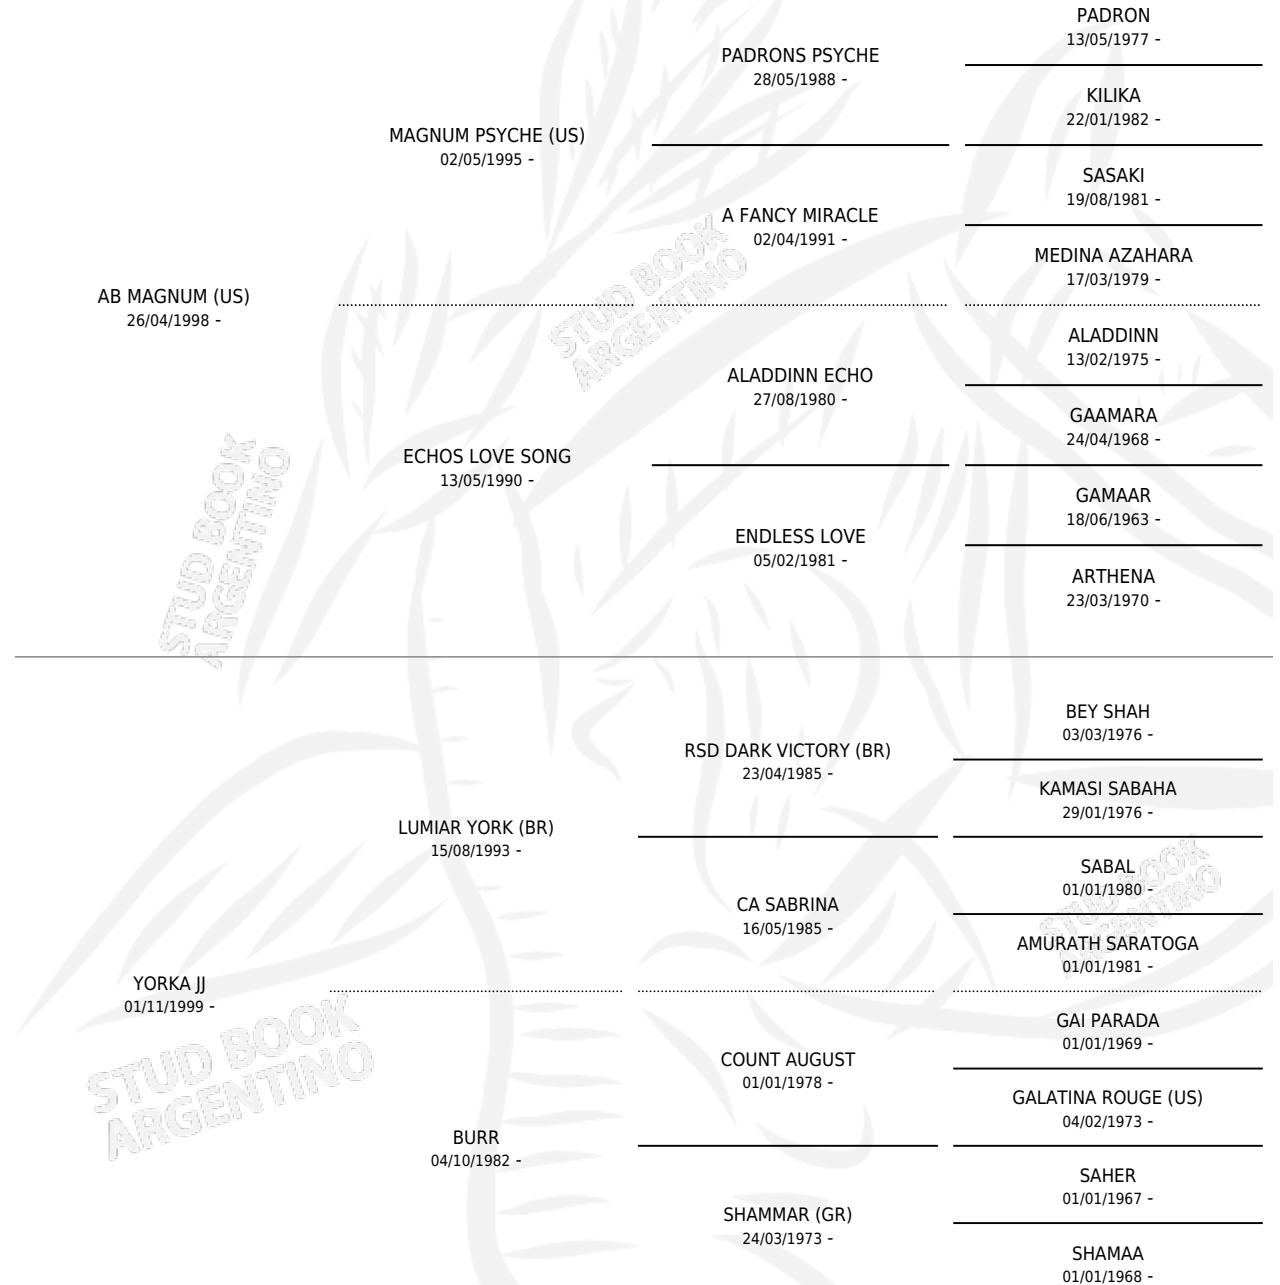

CR PATRON

por **AB MAGNUM (US)** y **YORKA JJ** por **LUMIAR YORK (BR)**

Argentina · Macho · Tordillo · AP · 15/02/2009
Familia · Volumen 40

ESTADO

TIPIFICACIÓN SANGUÍNEA	X
TIPIFICACIÓN POR ADN	✓
PASAPORTE	✓
IDENTIFICACIÓN POR MICROCHIP	X
REPRODUCTOR	X

Lugar de nacimiento: La Elisa T

Criador: La Elisa T

PEDIGREE

CR PATRON

Datos oficiales del Stud Book Argentino

Documento generado el 09/05/2026

studbook.org.ar