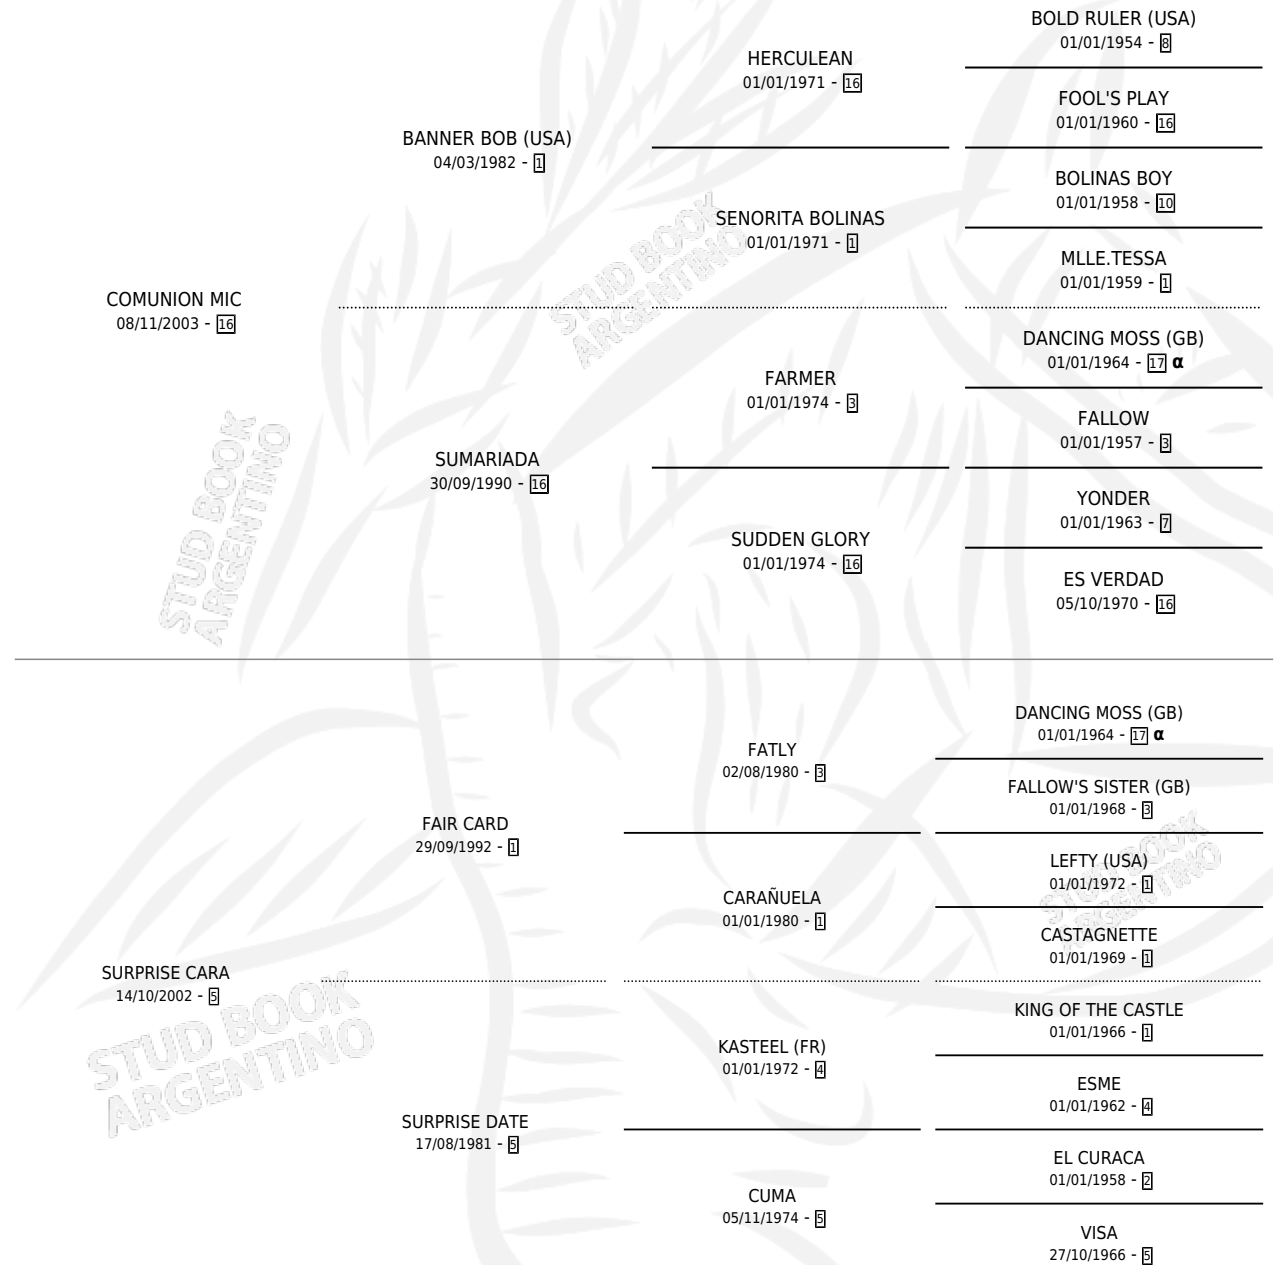

STAR BLACK MIC

por **COMUNION MIC** y **SURPRISE CARA** por **FAIR CARD**

Argentina · Hembra · Zaino · SP · 15/02/2009
Familia 5-e · Volumen 40

ESTADO

TIPIFICACIÓN SANGUÍNEA	X
TIPIFICACIÓN POR ADN	X
PASAPORTE	X
IDENTIFICACIÓN POR MICROCHIP	X
REPRODUCTOR	X

Lugar de nacimiento: Los Alamitos
Criador: Haras Los Alamitos S.A.

PEDIGREE

INBREEDING : α

STAR BLACK MIC

Datos oficiales del Stud Book Argentino

Documento generado el 10/05/2026

studbook.org.ar