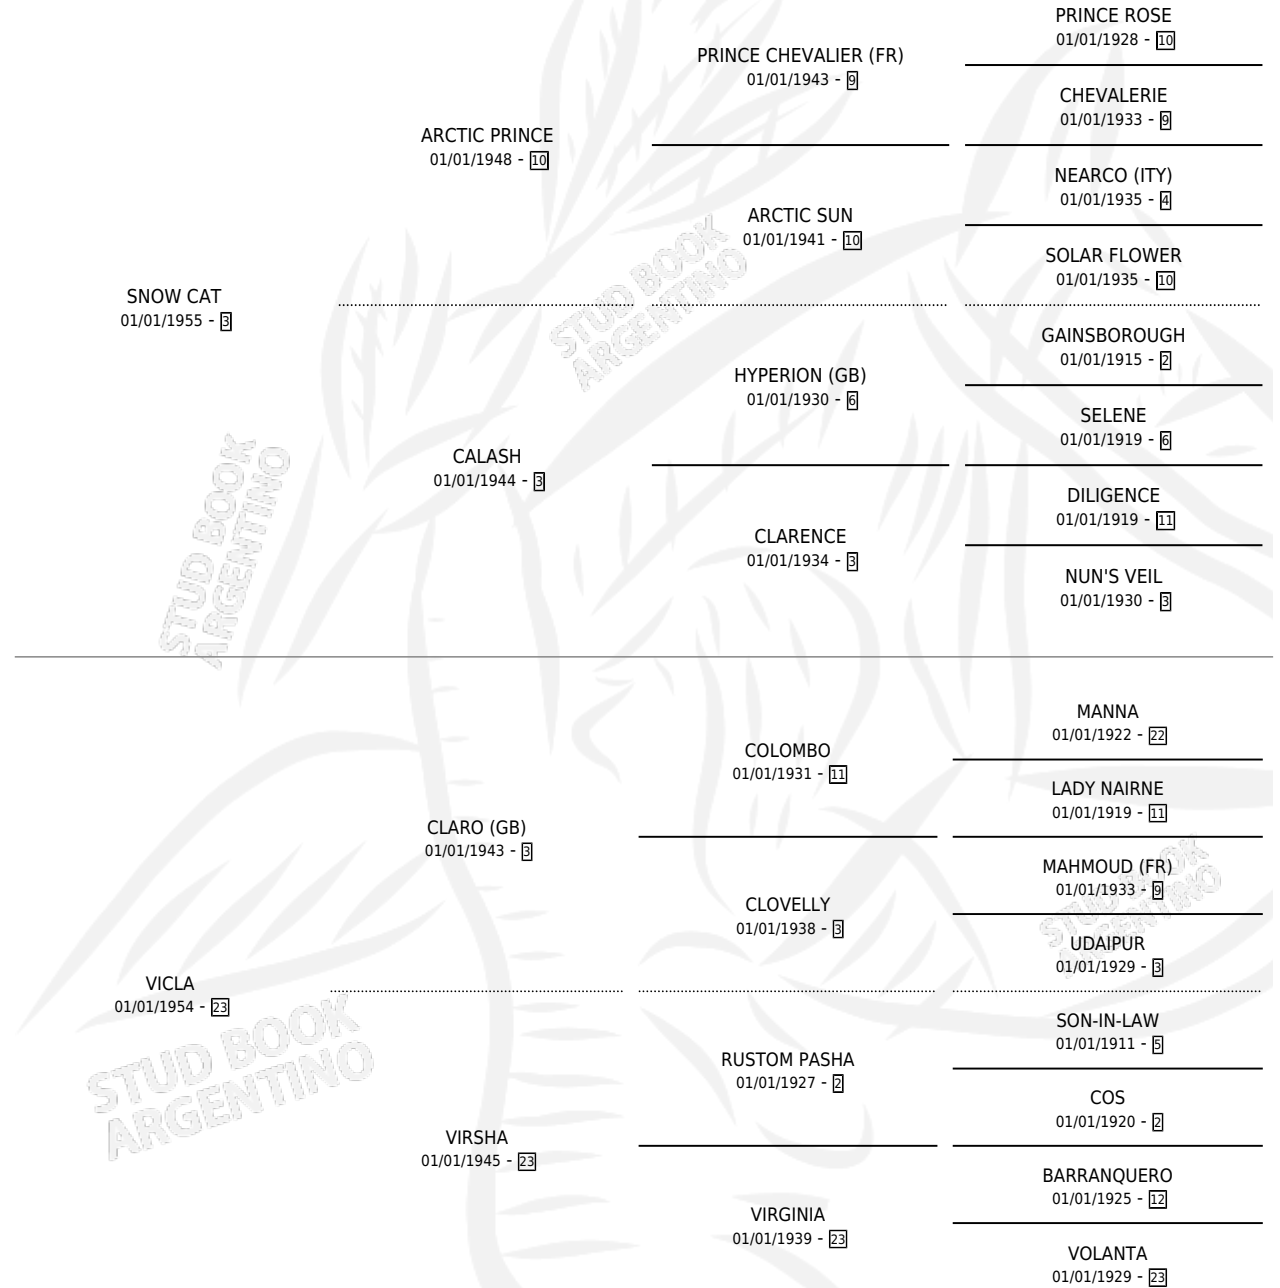

# SNOW SMILE

por SNOW CAT y VICLA por CLARO (GB)

Argentina · Hembra · Zaino · SP · 01/01/1962  
Familia 23-a · Volumen 24

## ESTADO

TIPIFICACIÓN SANGUÍNEA	X
TIPIFICACIÓN POR ADN	X
PASAPORTE	X
IDENTIFICACIÓN POR MICROCHIP	X
REPRODUCTOR	✓

**Lugar de nacimiento:** Campo particular

**Criador:** Sin dato

~

## PEDIGREE

S

mientos 1 / Efectividad 50.00%

PADRILLO	PRODUCTO	CRIADOR	1ER SERVICIO	ÚLTIMO SERVICIO
LUCKY WAY	∅			
<b>SNOW SMILE</b>	SNOW ON WAY (H Z, 08/12/1985)	SIN DATO		

**Datos oficiales del Stud Book Argentino**