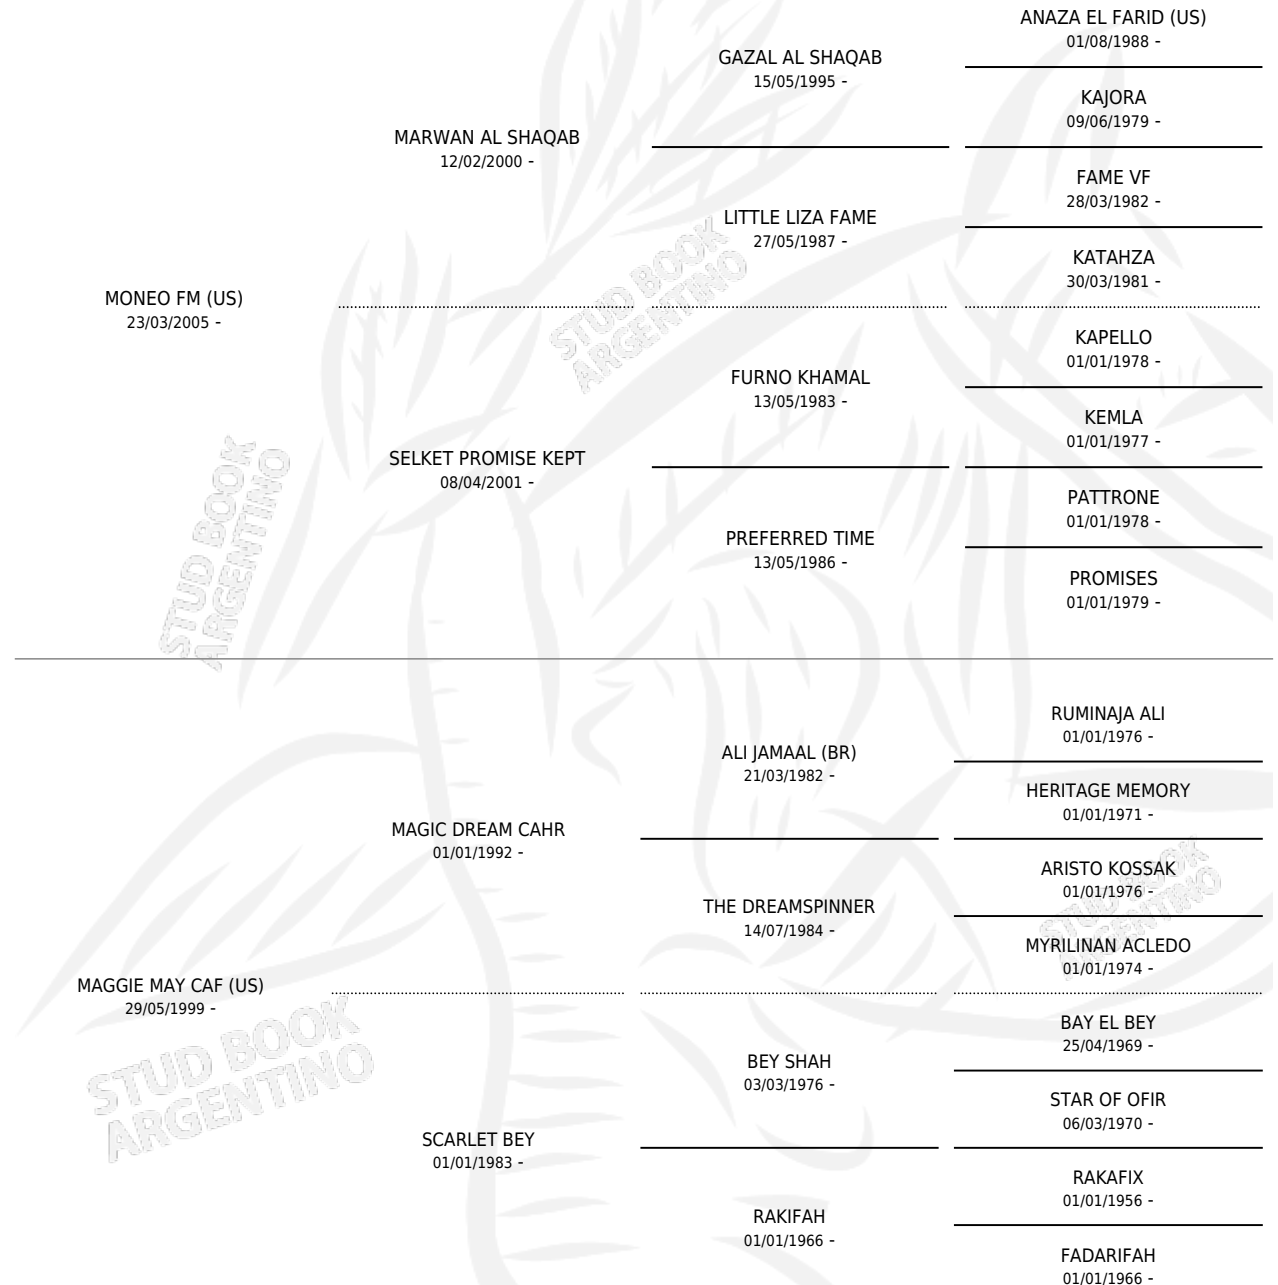

LC MALEKA

por **MONEO FM (US)** y **MAGGIE MAY CAF (US)** por **MAGIC DREAM CAHR**

Argentina · Hembra · Zaino · AP · 16/03/2009
Familia · Volumen 40

ESTADO

TIPIFICACIÓN SANGUÍNEA	X
TIPIFICACIÓN POR ADN	✓
PASAPORTE	✓
IDENTIFICACIÓN POR MICROCHIP	X
REPRODUCTOR	✓

Lugar de nacimiento: La Catalina
Criador: Mitre Bartolome Luis y Pelham Georgina

~

HIJOS

	MACHOS	HEMBRAS
3 NACIERON	0	3
SIN ACTUACIONES		

PEDIGREE

S

mientos 3 / Efectividad 100%

PADRILLO	PRODUCTO	CRIADOR	1ER SERVICIO	ÚLTIMO SERVICIO
BM LIBERAL	HLC LUA (H T, 13/02/2016)	LA CARLOTA	07/04/2015	09/04/2015
LC MALEKA	HLC JANNA (H Z, 23/01/2015)	LA CARLOTA	01/02/2014	01/02/2014
BM SINVERGUENZA	BM PASEANDERA (H Z, 15/11/2013)	PAVON	24/12/2012	26/12/2012