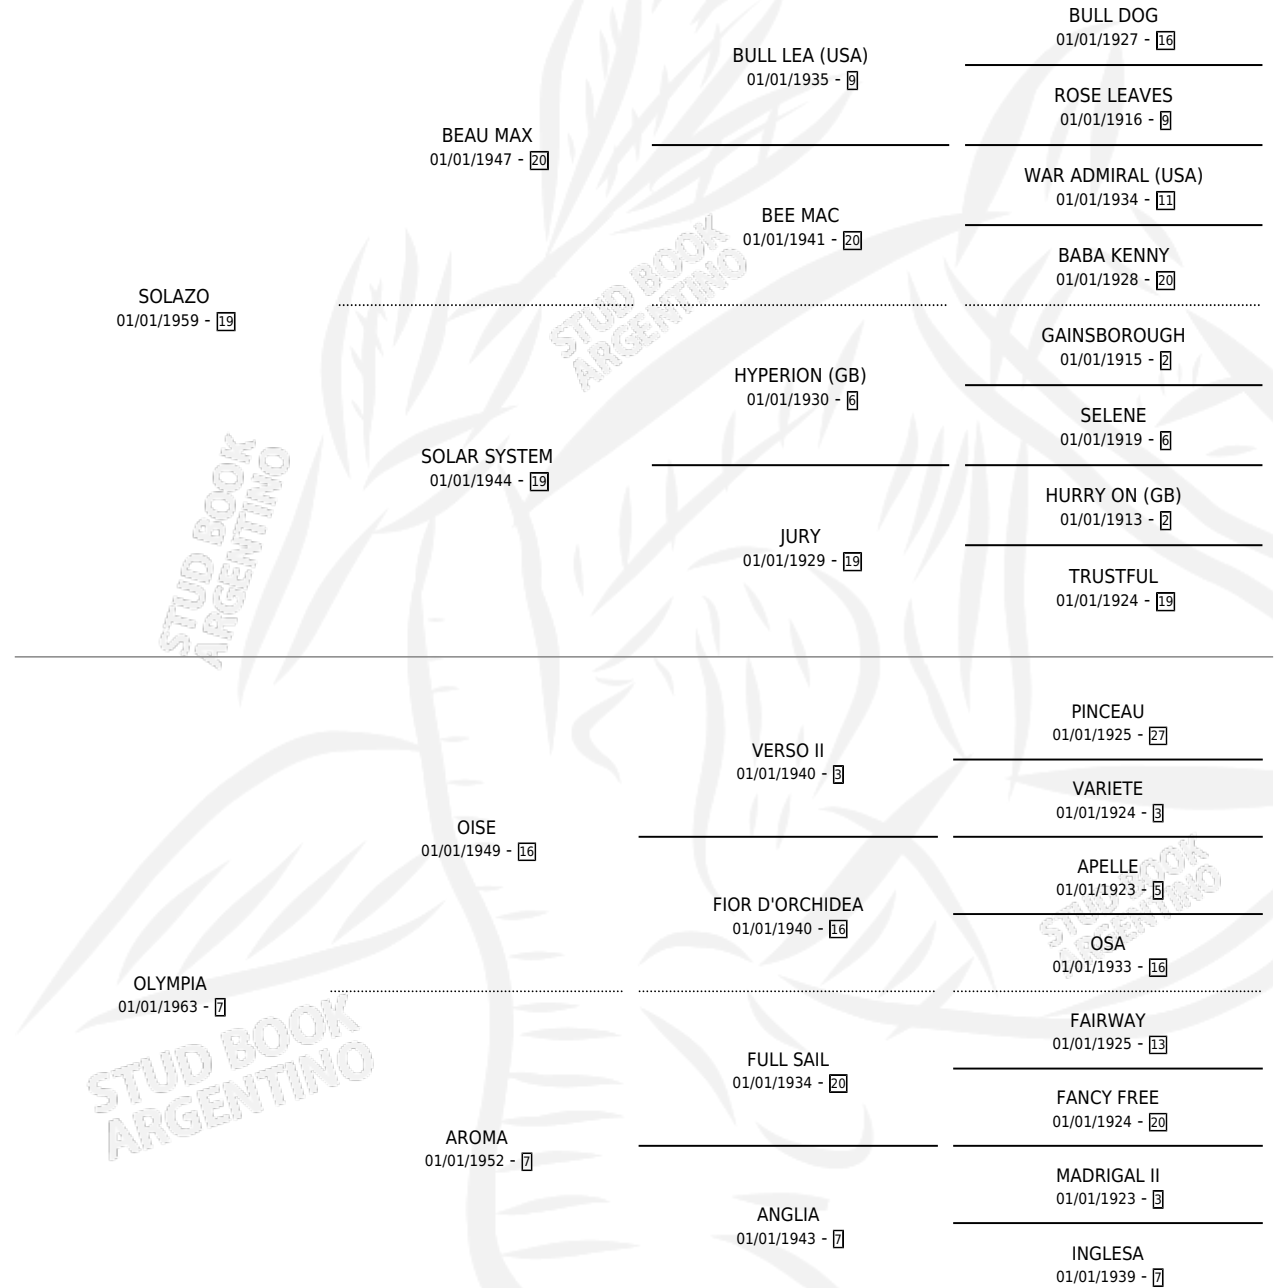

OLIMPO SUN

por SOLAZO y OLYMPIA por OISE

Argentina · Macho · Zaino · SP · 01/01/1975
Familia 7 · Volumen 29

ESTADO

TIPIFICACIÓN SANGUÍNEA	✓
TIPIFICACIÓN POR ADN	X
PASAPORTE	X
IDENTIFICACIÓN POR MICROCHIP	X
REPRODUCTOR	✓

Lugar de nacimiento: Campo particular

Criador: Sin dato

~

HIJOS

	MACHOS	HEMBRAS
43 NACIERON	18	25
18 CORRIERON	9	9
7 GANARON	5	2

1 GANADORES CL **0** GANADORES GR **0** GANADORES G1

PEDIGREE

SERVICIOS PADRILLO

TEMPORADA	HARAS	SERVICIO	NAC.	EFFECTIVIDAD
1995	LOS MIMBRES	6	3	50.00 %
1994	LOS MIMBRES	6	2	33.33 %
1993	LOS MIMBRES	7	2	28.57 %
1992	LOS MIMBRES	15	6	40.00 %
1992	LOS MIMBRES	4	0	0.00 %
1991	LOS MIMBRES	9	1	11.11 %
1990	MISION	5	1	20.00 %
1989	MISION	19	5	26.32 %
1988	LAS DOS BOCHITAS	7	5	71.43 %
1987	IMPORTADO EN VIENTRE	5	3	60.00 %
1986	IMPORTADO EN VIENTRE	7	4	57.14 %
1985	IMPORTADO EN VIENTRE	9	3	33.33 %
0	IMPORTADO EN VIENTRE	17	8	47.06 %