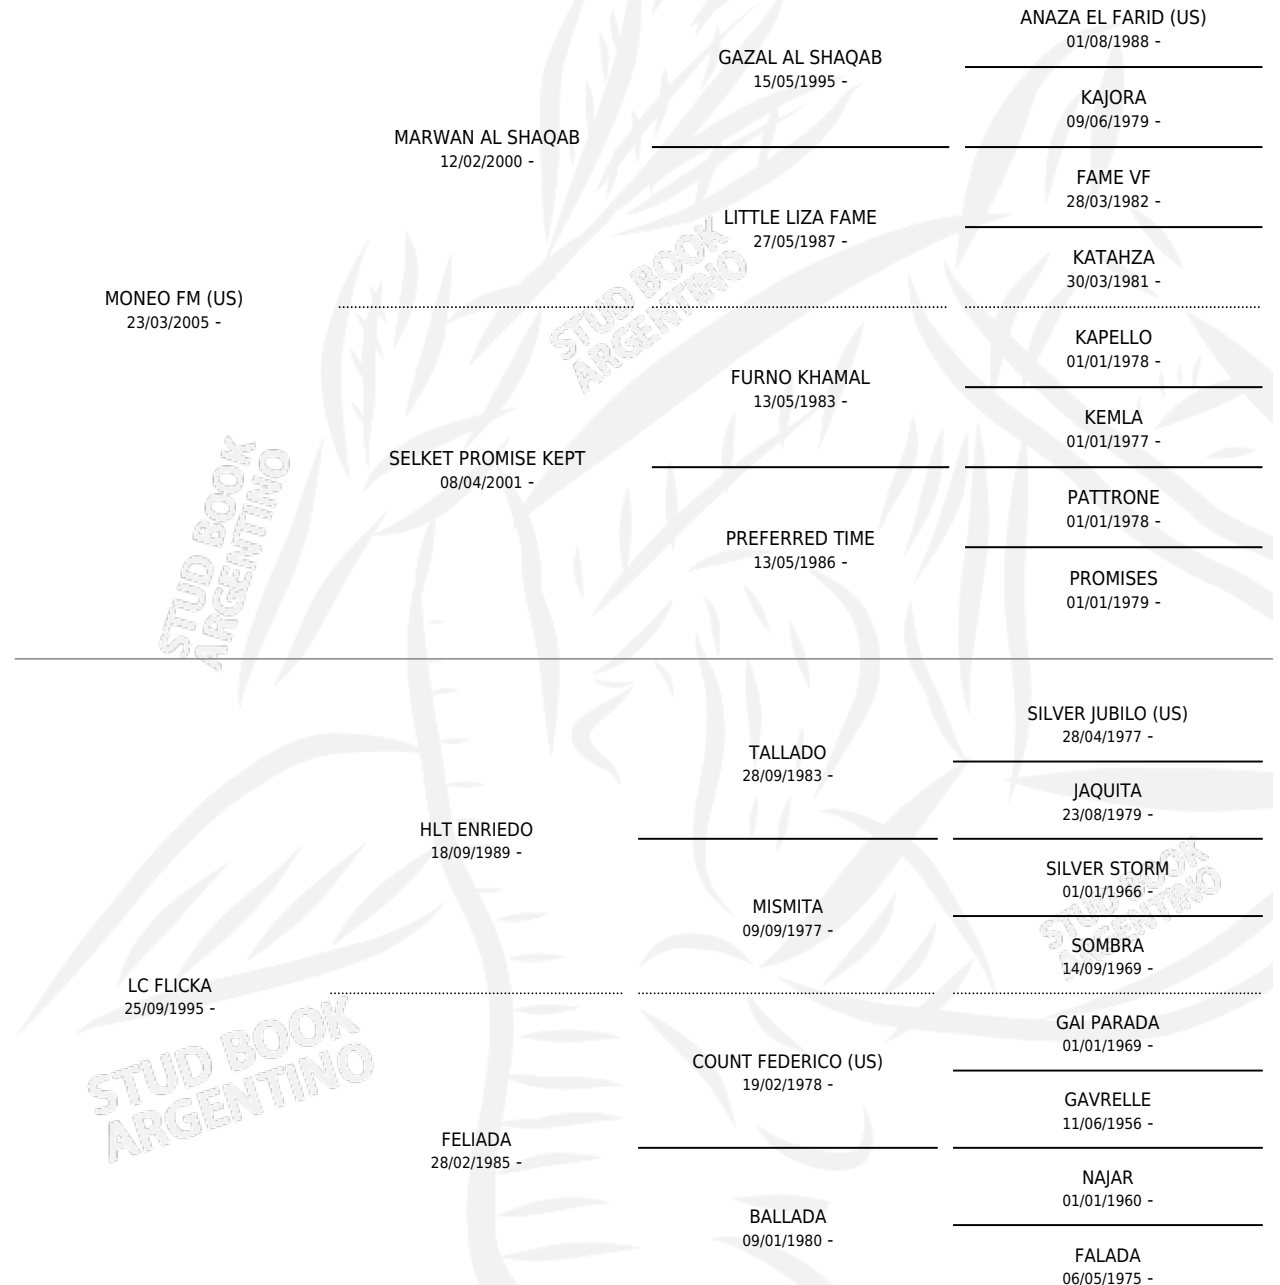

LC WANDA

por MONEO FM (US) y LC FLICKA por HLT ENRIEDO

Argentina · Hembra · Alazan · AP · 15/03/2009
Familia · Volumen 40

ESTADO

TIPIFICACIÓN SANGUÍNEA	X
TIPIFICACIÓN POR ADN	X
PASAPORTE	X
IDENTIFICACIÓN POR MICROCHIP	X
REPRODUCTOR	X

Lugar de nacimiento: La Catalina

Criador: La Catalina

PEDIGREE

LC WANDA

Datos oficiales del Stud Book Argentino

Documento generado el 06/05/2026

studbook.org.ar