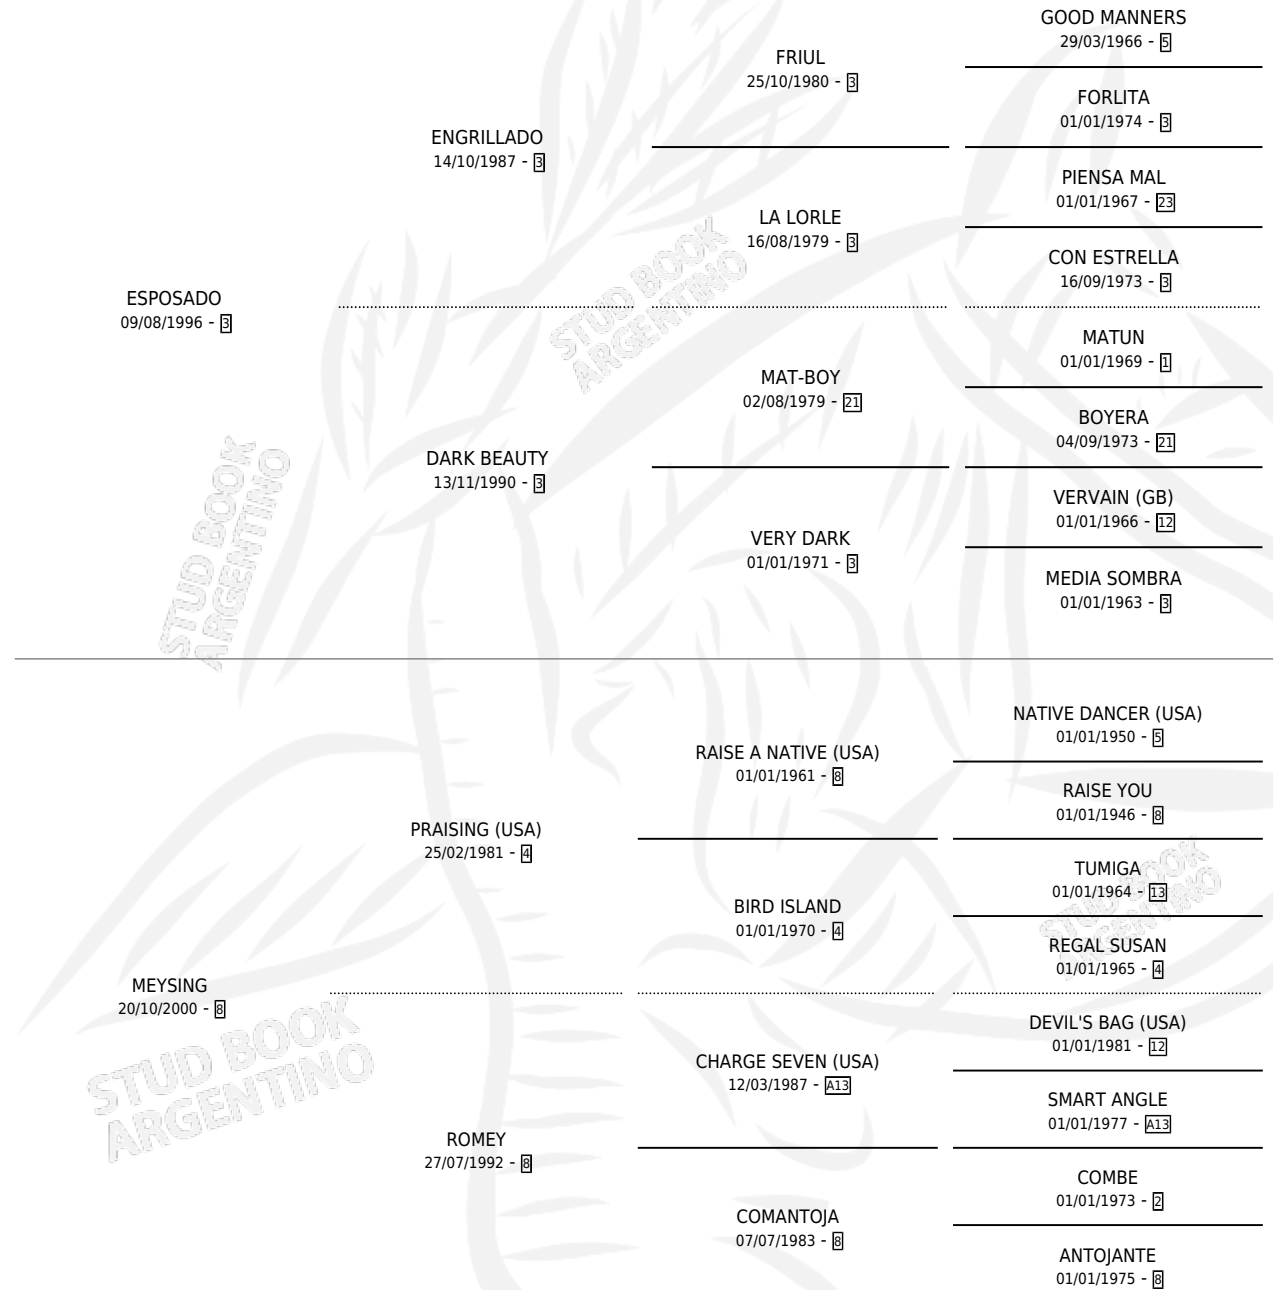

LA ENSENADA

por ESPOSADO y MEYSING por PRAISING (USA)

Argentina · Hembra · Alazan · SP · 02/09/2008
Familia 8-g · Volumen 40

ESTADO

TIPIFICACIÓN SANGUÍNEA	X
TIPIFICACIÓN POR ADN	✓
PASAPORTE	✓
IDENTIFICACIÓN POR MICROCHIP	✓
REPRODUCTOR	X

Lugar de nacimiento: Cumeneyen

Criador: Sin dato

PEDIGREE

CAMPAÑA

Solo carreras oficiales de Argentina

POR EDAD

EDAD	CC	1°	2°	3°	4°	5°	NP	CLC	CLG	CLCG1	CLGG1	IMPORTE	GANANCIA / CC
3 AÑOS	3	0	0	0	0	0	3	0	0	0	0	\$0	\$0
TOTALES	3	0	0	0	0	0	3	0	0	0	0	\$0	\$0
%		0.0%	0.0%	0.0%	0.0%	0.0%	100%	0.0%	0.0%	0.0%	0.0%		