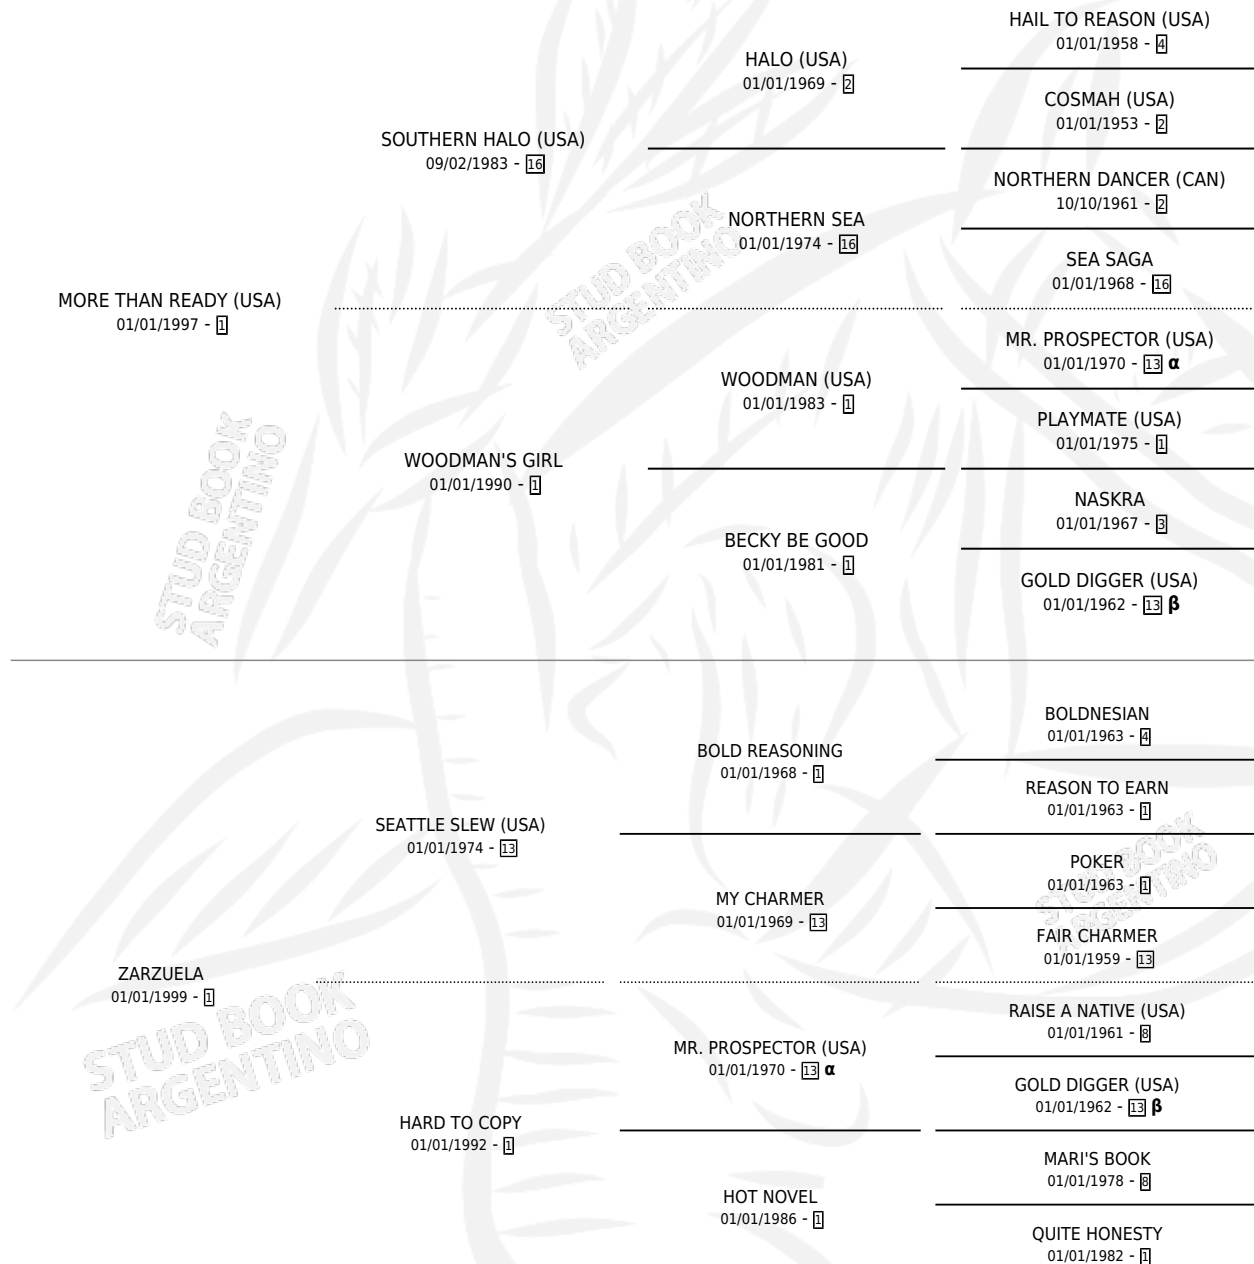

FREE AND READY (USA)

por **MORE THAN READY (USA)** y **ZARZUELA** por **SEATTLE SLEW (USA)**

Estados Unidos · Hembra · Zaino · SP · 25/03/2006
Familia 1-c · Volumen web

ESTADO

TIPIFICACIÓN SANGUÍNEA	X
TIPIFICACIÓN POR ADN	✓
PASAPORTE	✓
IDENTIFICACIÓN POR MICROCHIP	X
REPRODUCTOR	✓

Lugar de nacimiento: Estados Unidos

Criador: Extranjero

~

HIJOS

	MACHOS	HEMBRAS
7 NACIERON	6	1
6 CORRIERON	5	1
5 GANARON	5	0
1 GANADORES CL	1 GANADORES GR	0 GANADORES G1

PEDIGREE

INBREEDING : α,β

EXPORTACIÓN / IMPORTACIÓN