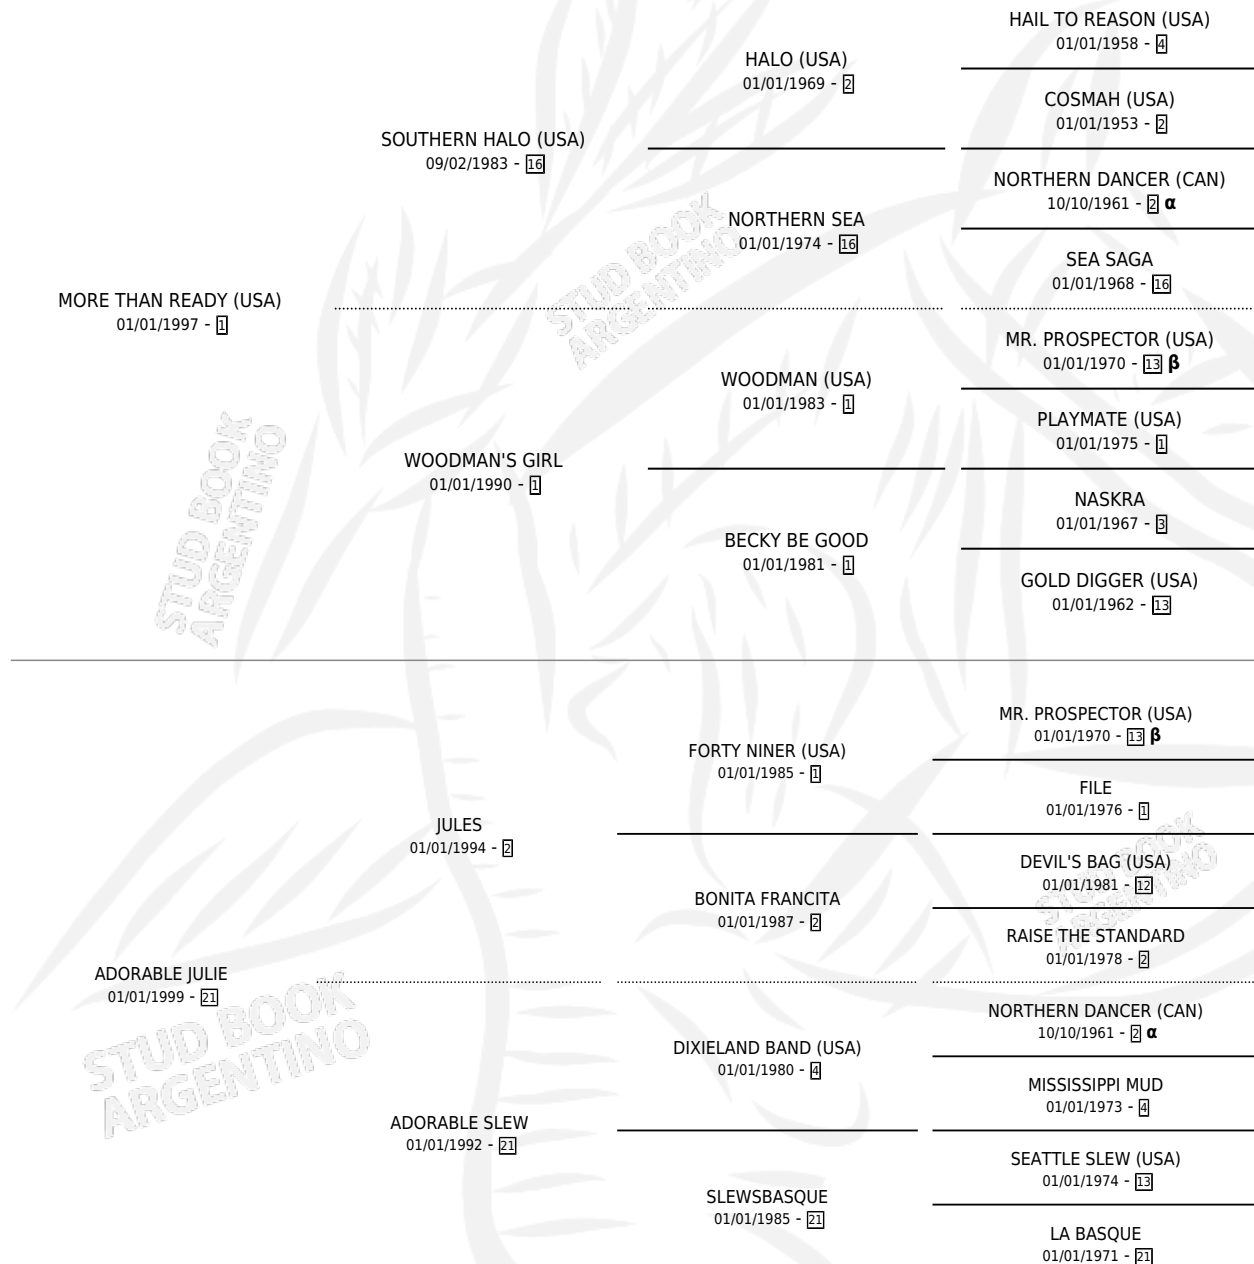

READY TO DATE (USA)

por **MORE THAN READY (USA)** y **ADORABLE JULIE** por **JULES**

Estados Unidos · Hembra · Alazan · SP · 02/02/2005
Familia 21-a · Volumen web

ESTADO

TIPIFICACIÓN SANGUÍNEA	X
TIPIFICACIÓN POR ADN	✓
PASAPORTE	✓
IDENTIFICACIÓN POR MICROCHIP	X
REPRODUCTOR	✓

Lugar de nacimiento: Estados Unidos

Criador: Extranjero

~

HIJOS

	MACHOS	HEMBRAS
4 NACIERON	2	2
3 CORRIERON	2	1

SIN ACTUACIONES

PEDIGREE

INBREEDING : **α,β**

Ganadora en La Plata - \$22,200, a los 5 años.

POR DISTANCIA

HIPODROMO	CC	1°	2°	3°	4°	5°	NP	CLC	CLG	CLCG1	CLGG1	IMPORTE
LA PLATA	3	1	1	0	1	0	0	0	0	0	0	\$22,200
1300 MTS	1	0	0	0	1	0	0	0	0	0	0	\$1,400
1200 MTS	2	1	1	0	0	0	0	0	0	0	0	\$20,800
PALERMO	2	0	0	0	0	0	2	0	0	0	0	\$0
1000 MTS	2	0	0	0	0	0	2	0	0	0	0	\$0
SAN ISIDRO	2	0	0	0	0	0	2	0	0	0	0	\$0
1200 MTS	1	0	0	0	0	0	1	0	0	0	0	\$0
1000 MTS	1	0	0	0	0	0	1	0	0	0	0	\$0