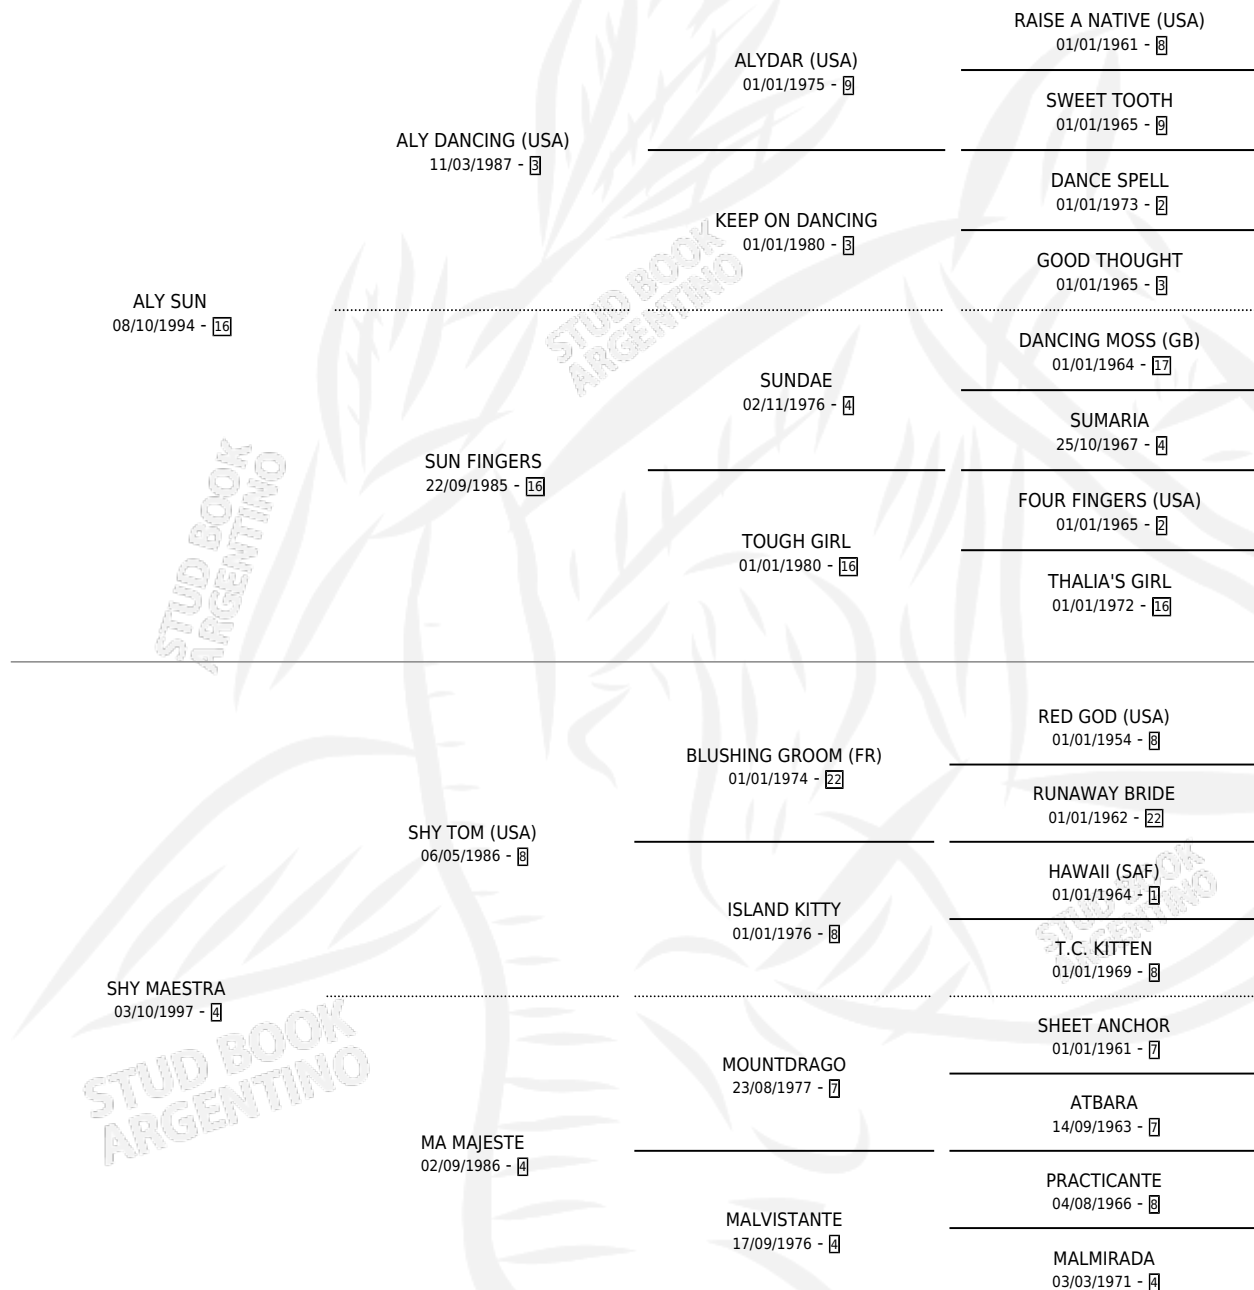

ALES (PAR)

por **ALY SUN** y **SHY MAESTRA** por **SHY TOM (USA)**

Paraguay · Macho · Tordillo · SP · 18/09/2005
Familia 4-b · Volumen web

ESTADO

TIPIFICACIÓN SANGUÍNEA	X
TIPIFICACIÓN POR ADN	✓
PASAPORTE	✓
IDENTIFICACIÓN POR MICROCHIP	X
REPRODUCTOR	X

Lugar de nacimiento: Paraguay

Criador: Extranjero

PEDIGREE