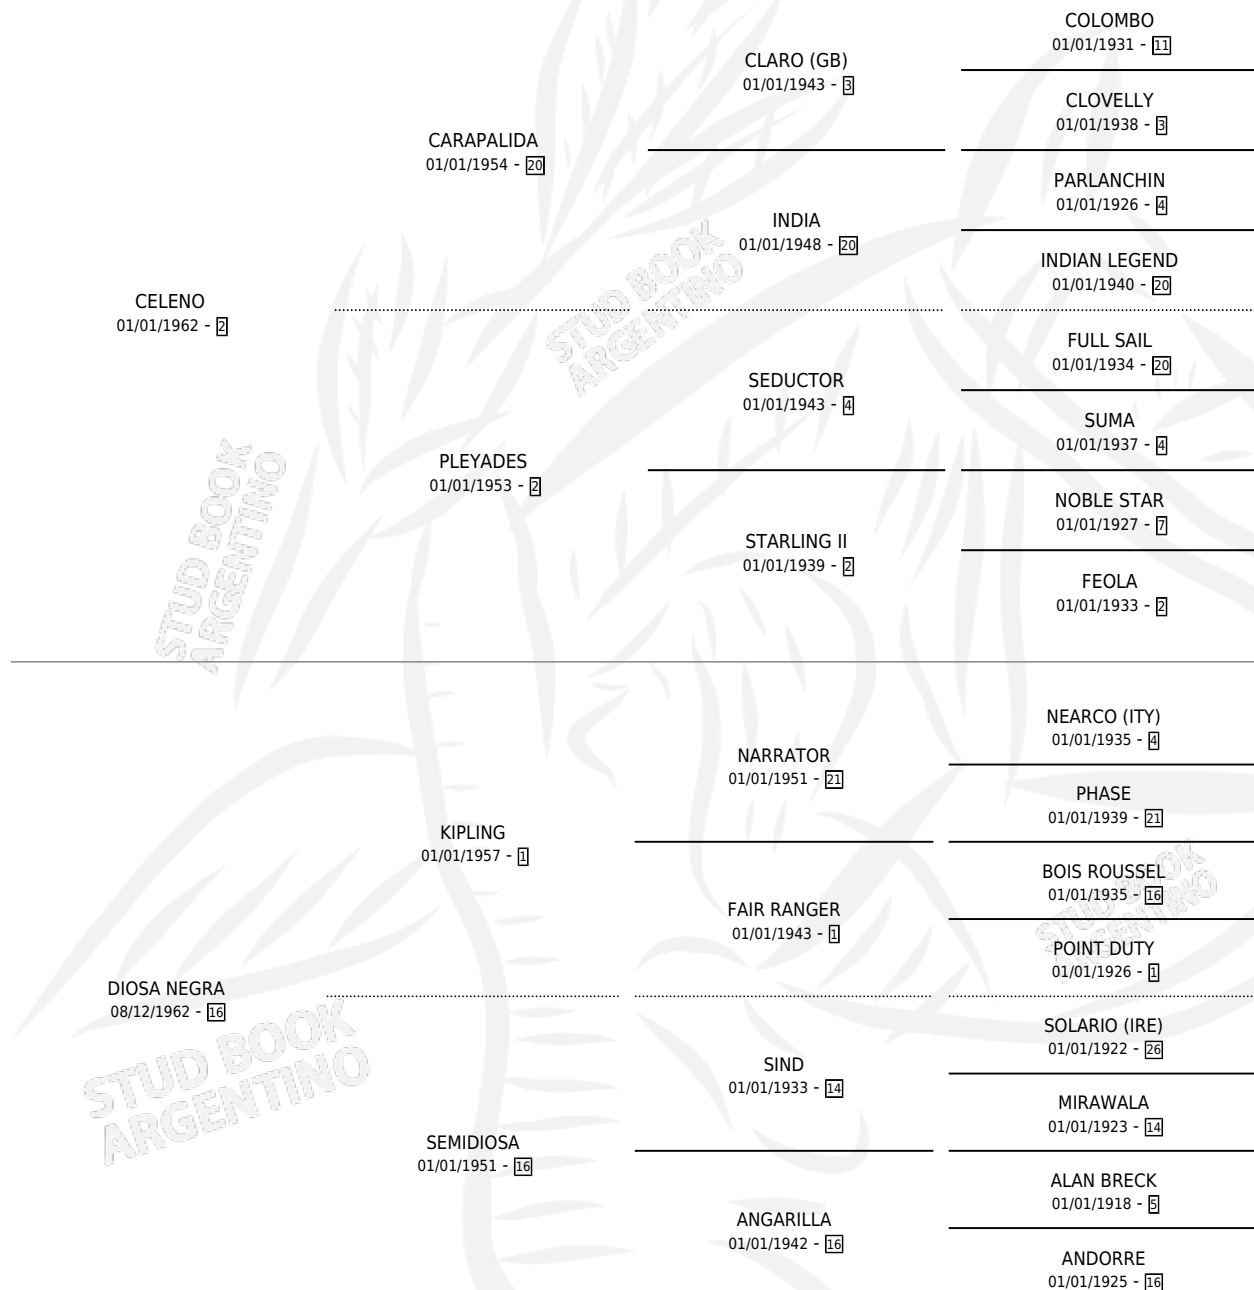

BAVIO

por CELENO y DIOSA NEGRA por KIPLING

Argentina · Macho · Alazan · SP · 03/11/1975
Familia 16-d · Volumen 29

ESTADO

TIPIFICACIÓN SANGUÍNEA	X
TIPIFICACIÓN POR ADN	X
PASAPORTE	X
IDENTIFICACIÓN POR MICROCHIP	X
REPRODUCTOR	X

Lugar de nacimiento: Campo particular

Criador: Sin dato

PEDIGREE

BAVIO

Datos oficiales del Stud Book Argentino

Documento generado el 05/05/2026

studbook.org.ar