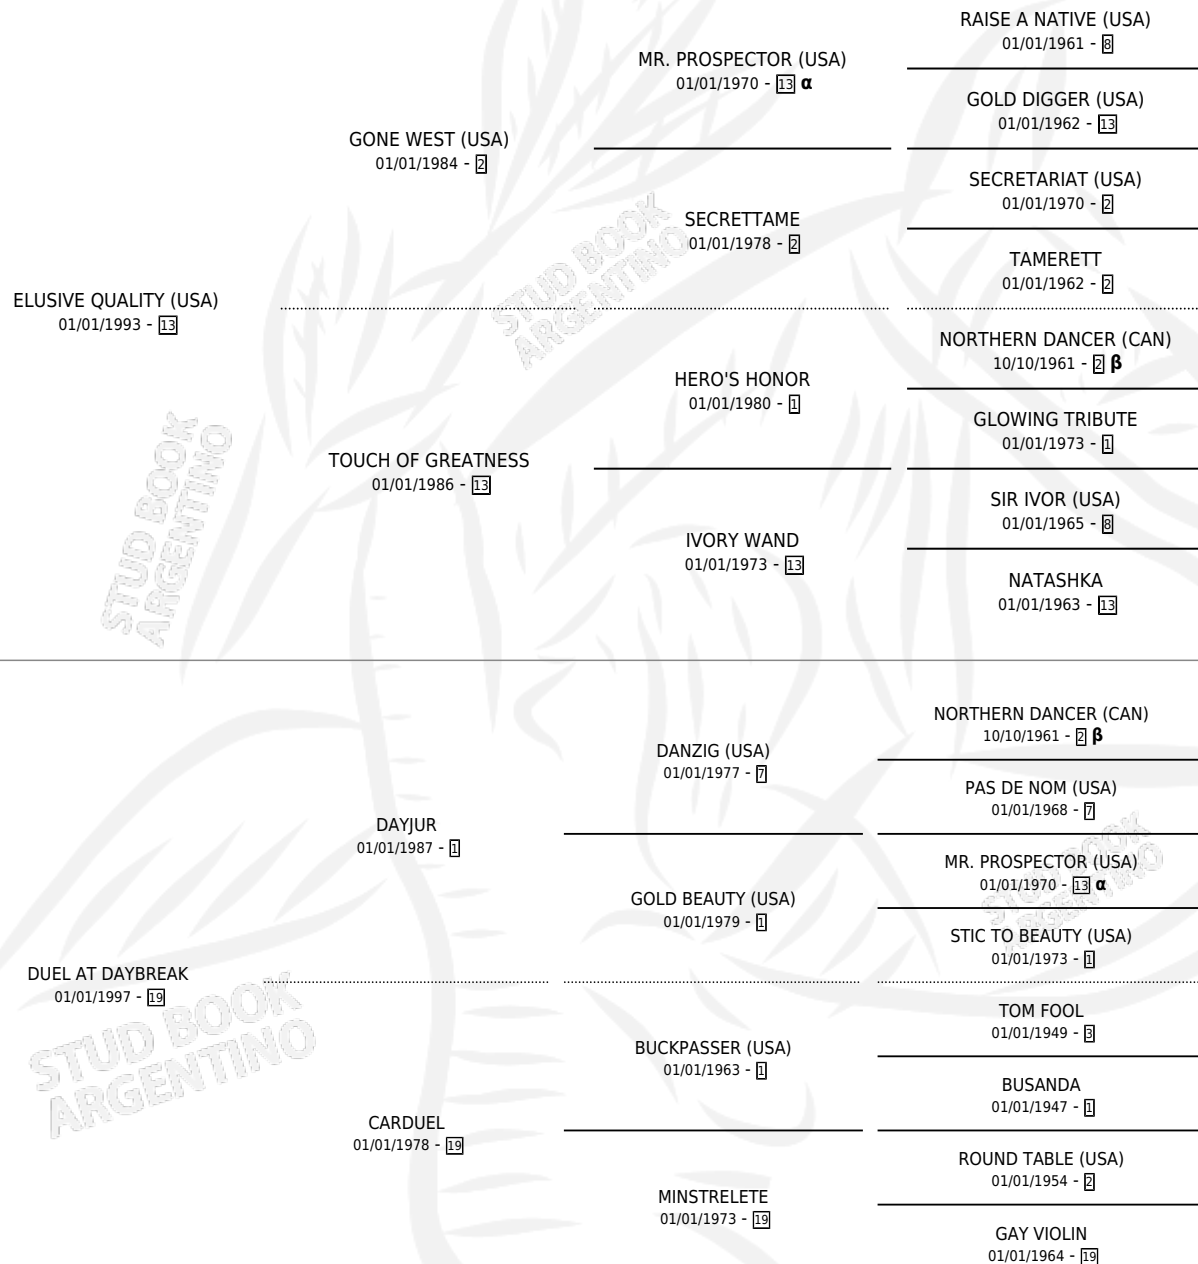

## ESTADO

TIPIFICACIÓN SANGUÍNEA	X
TIPIFICACIÓN POR ADN	✓
PASAPORTE	✓
IDENTIFICACIÓN POR MICROCHIP	X
REPRODUCTOR	✓

**Lugar de nacimiento:** Australia  
**Criador:** Extranjero

~

## HIJOS

	MACHOS	HEMBRAS
9 NACIERON	2	7
4 CORRIERON	2	2
4 GANARON	2	2

<b>0</b>	<b>0</b>	<b>0</b>
GANADORES CL	GANADORES GR	GANADORES G1

## PEDIGREE

INBREEDING : **α,β**

## EXPORTACIÓN / IMPORTACIÓN

FECHA	MOVIMIENTO	PAÍS
17/06/2009	IMPORTADO	AUSTRALIA