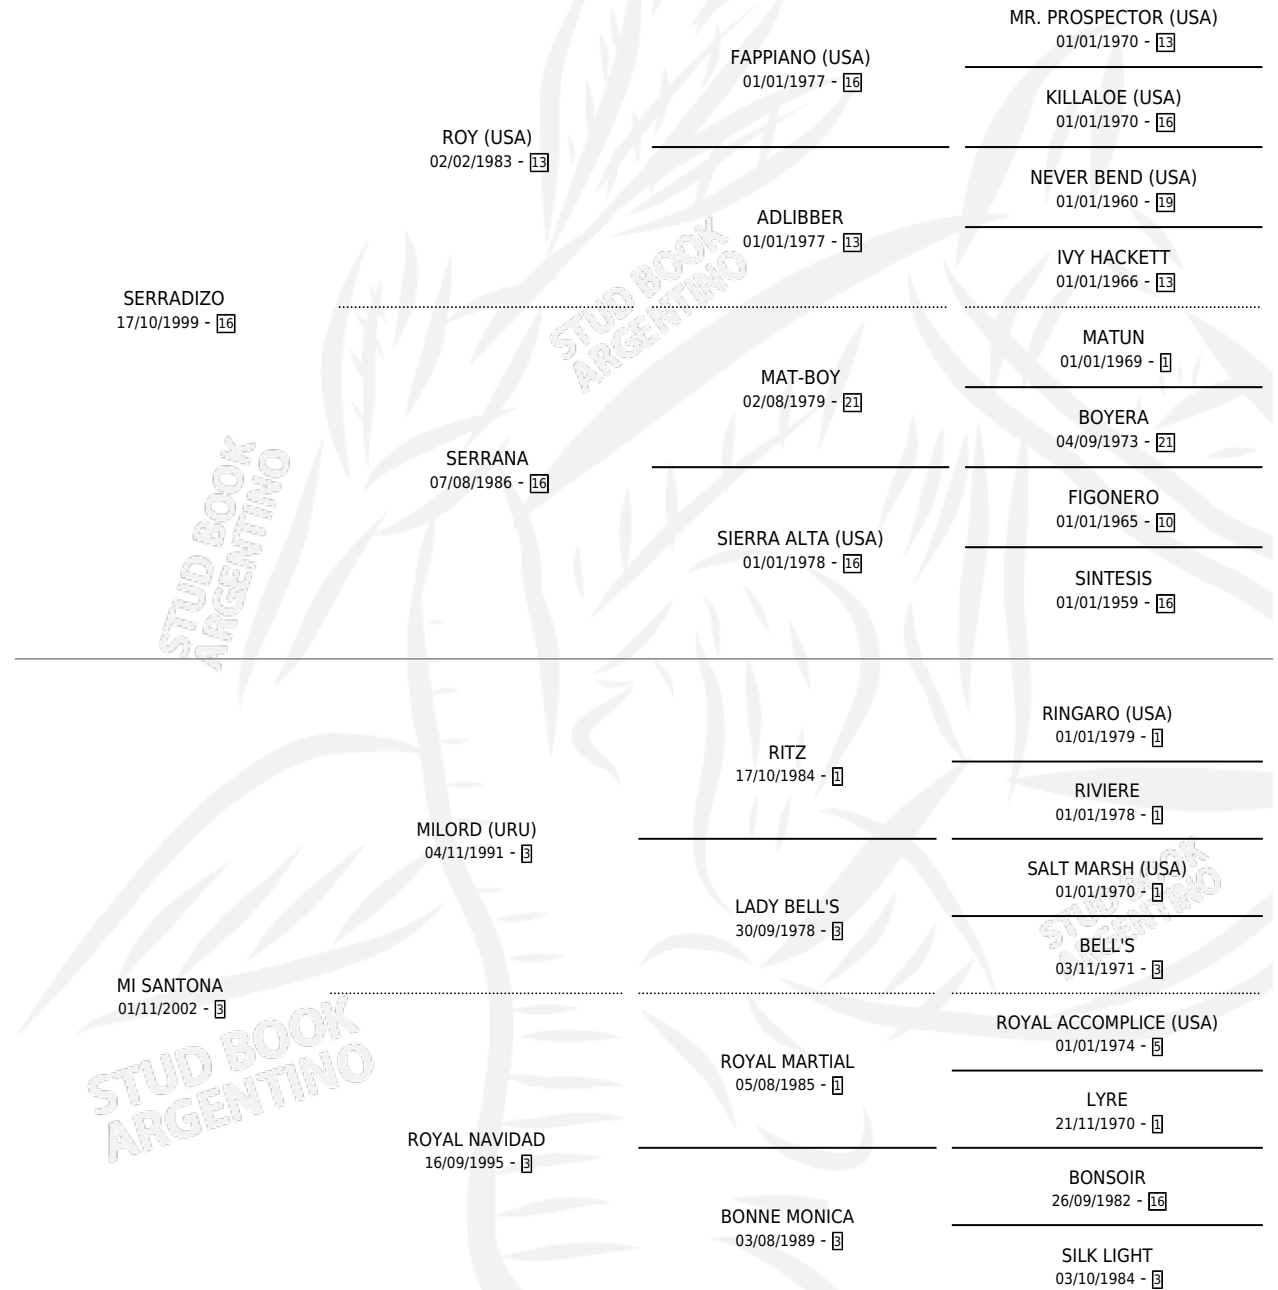

ALAMO SANTO

por **SERRADIZO** y **MI SANTONA** por **MILORD (URU)**

Argentina · Macho · Zaino · SP · 22/11/2008
Familia 3-f · Volumen 40

ESTADO

TIPIFICACIÓN SANGUÍNEA	X
TIPIFICACIÓN POR ADN	✓
PASAPORTE	✓
IDENTIFICACIÓN POR MICROCHIP	✓
REPRODUCTOR	X

Lugar de nacimiento: El Alamo

Criador: El Alamo

PEDIGREE