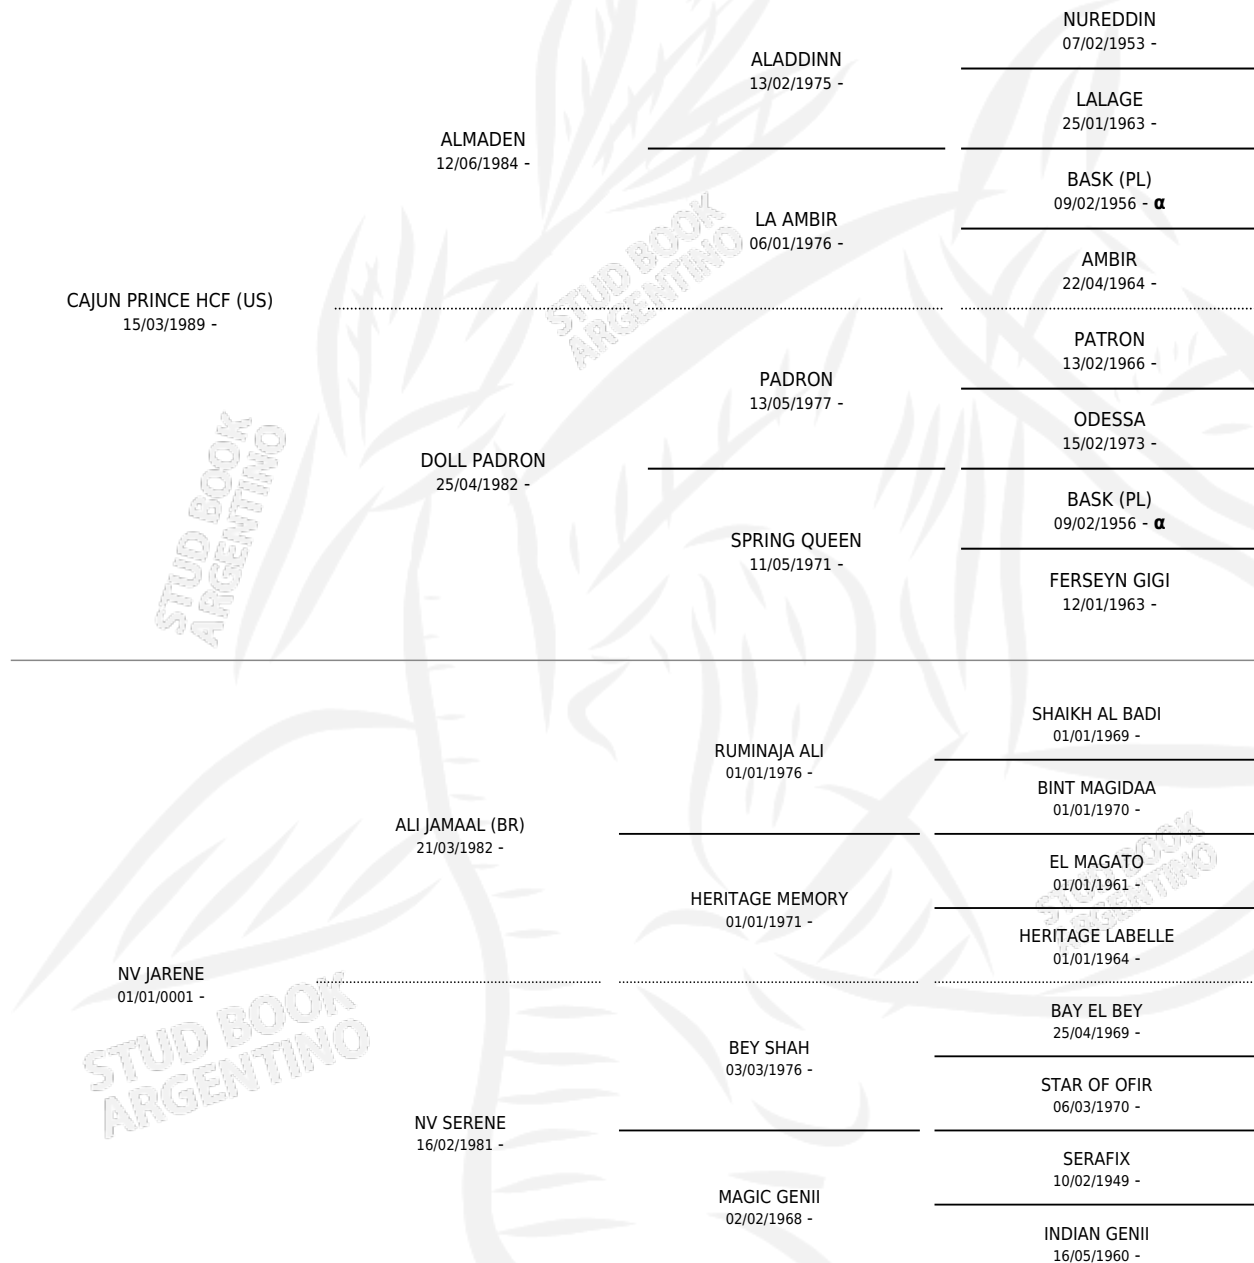

LUCILLE HCF (US)

por CAJUN PRINCE HCF (US) y NV JARENE por ALI JAMAAL (BR)

Estados Unidos · Hembra · Zaino Doradillo · AP ·
29/01/2001
Familia · Volumen web

ESTADO

TIPIFICACIÓN SANGUÍNEA	✓
TIPIFICACIÓN POR ADN	✓
PASAPORTE	✓
IDENTIFICACIÓN POR MICROCHIP	X
REPRODUCTOR	✓

Lugar de nacimiento: Estados Unidos

Criador: Extranjero

~

HIJOS

	MACHOS	HEMBRAS
4 NACIERON	2	2
SIN ACTUACIONES		

PEDIGREE

INBREEDING : α