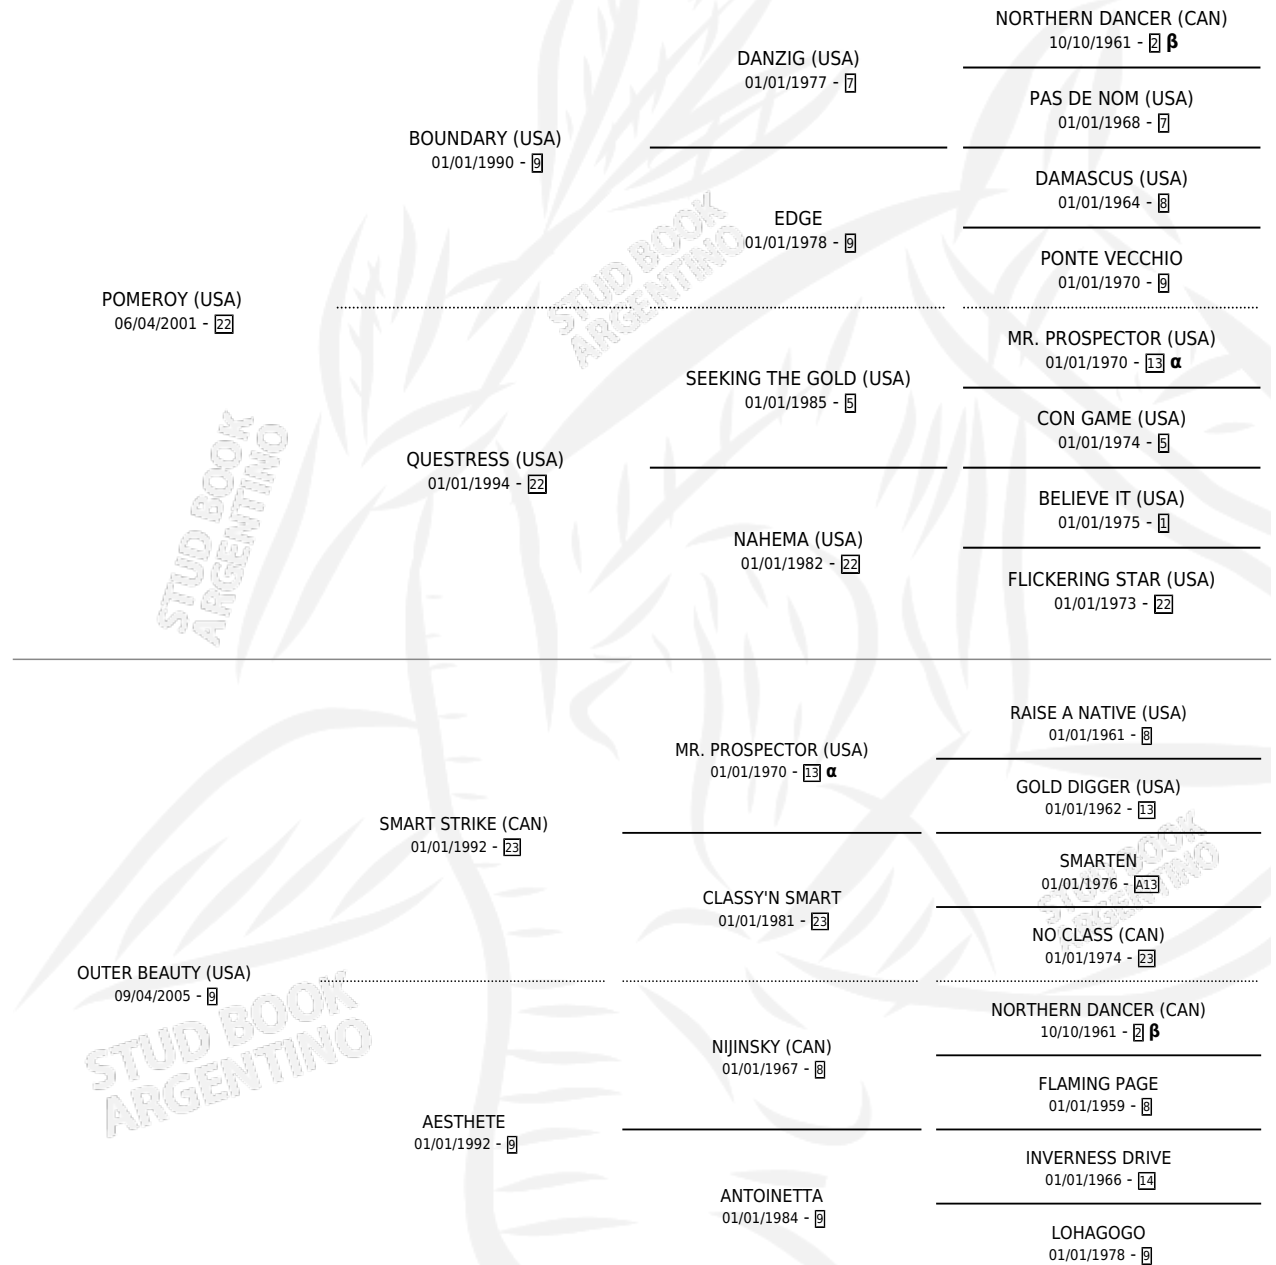

OSTENSIBLE

por POMEROY (USA) y OUTER BEAUTY (USA) por SMART STRIKE (CAN)

Argentina · Macho · Zaino Colorado · SP · 12/05/2009
Familia 9-f · Volumen 40

ESTADO

TIPIFICACIÓN SANGUÍNEA	X
TIPIFICACIÓN POR ADN	✓
PASAPORTE	✓
IDENTIFICACIÓN POR MICROCHIP	✓
REPRODUCTOR	X

Lugar de nacimiento: Santa Maria De Araras
Criador: Santa Maria De Araras

PEDIGREE

INBREEDING : α, β

CAMPAÑA

Solo carreras oficiales de Argentina

POR EDAD

EDAD	CC	1°	2°	3°	4°	5°	NP	CLC	CLG	CLCG1	CLGG1	IMPORTE	GANANCIA / CC
3 AÑOS	4	0	2	0	1	0	1	0	0	0	0	\$30,500	\$7,625
TOTALES	4	0	2	0	1	0	1	0	0	0	0	\$30,500	\$7,625
%		0.0%	50.0%	0.0%	25.0%	0.0%	25.0%	0.0%	0.0%	0.0%	0.0%		

Placés en San Isidro en 4 carreras disputadas.

POR DISTANCIA

HIPODROMO	CC	1°	2°	3°	4°	5°	NP	CLC	CLG	CLCG1	CLGG1	IMPORTE
SAN ISIDRO	3	0	2	0	0	0	1	0	0	0	0	\$26,600
1200 MTS	3	0	2	0	0	0	1	0	0	0	0	\$26,600
PALERMO	1	0	0	0	1	0	0	0	0	0	0	\$3,900
1200 MTS	1	0	0	0	1	0	0	0	0	0	0	\$3,900