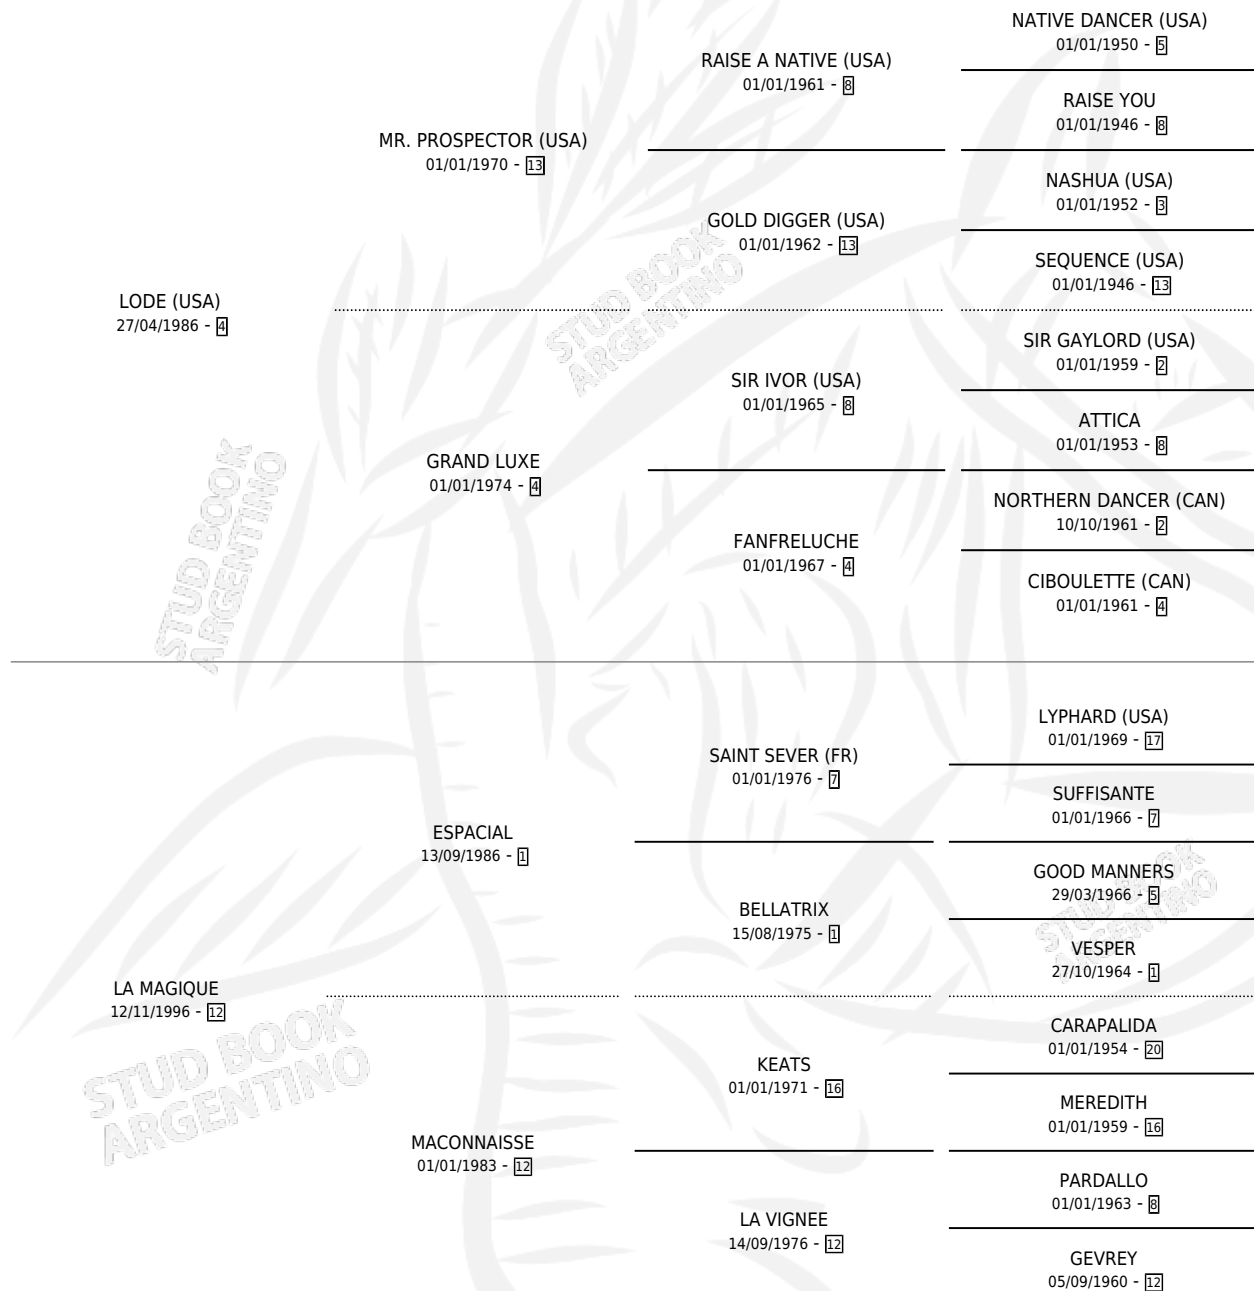

MAGIC LODE

por **LODE (USA)** y **LA MAGIQUE** por **ESPACIAL**

Argentina · Macho · Zaino · SP · 25/10/2007
Familia 12-d · Volumen 39

ESTADO

TIPIFICACIÓN SANGUÍNEA	X
TIPIFICACIÓN POR ADN	✓
PASAPORTE	X
IDENTIFICACIÓN POR MICROCHIP	✓
REPRODUCTOR	X

Lugar de nacimiento: Ellerstina

Criador: Ellerstina S.A.

PEDIGREE

MAGIC LODE

Datos oficiales del Stud Book Argentino

Documento generado el 06/05/2026

studbook.org.ar