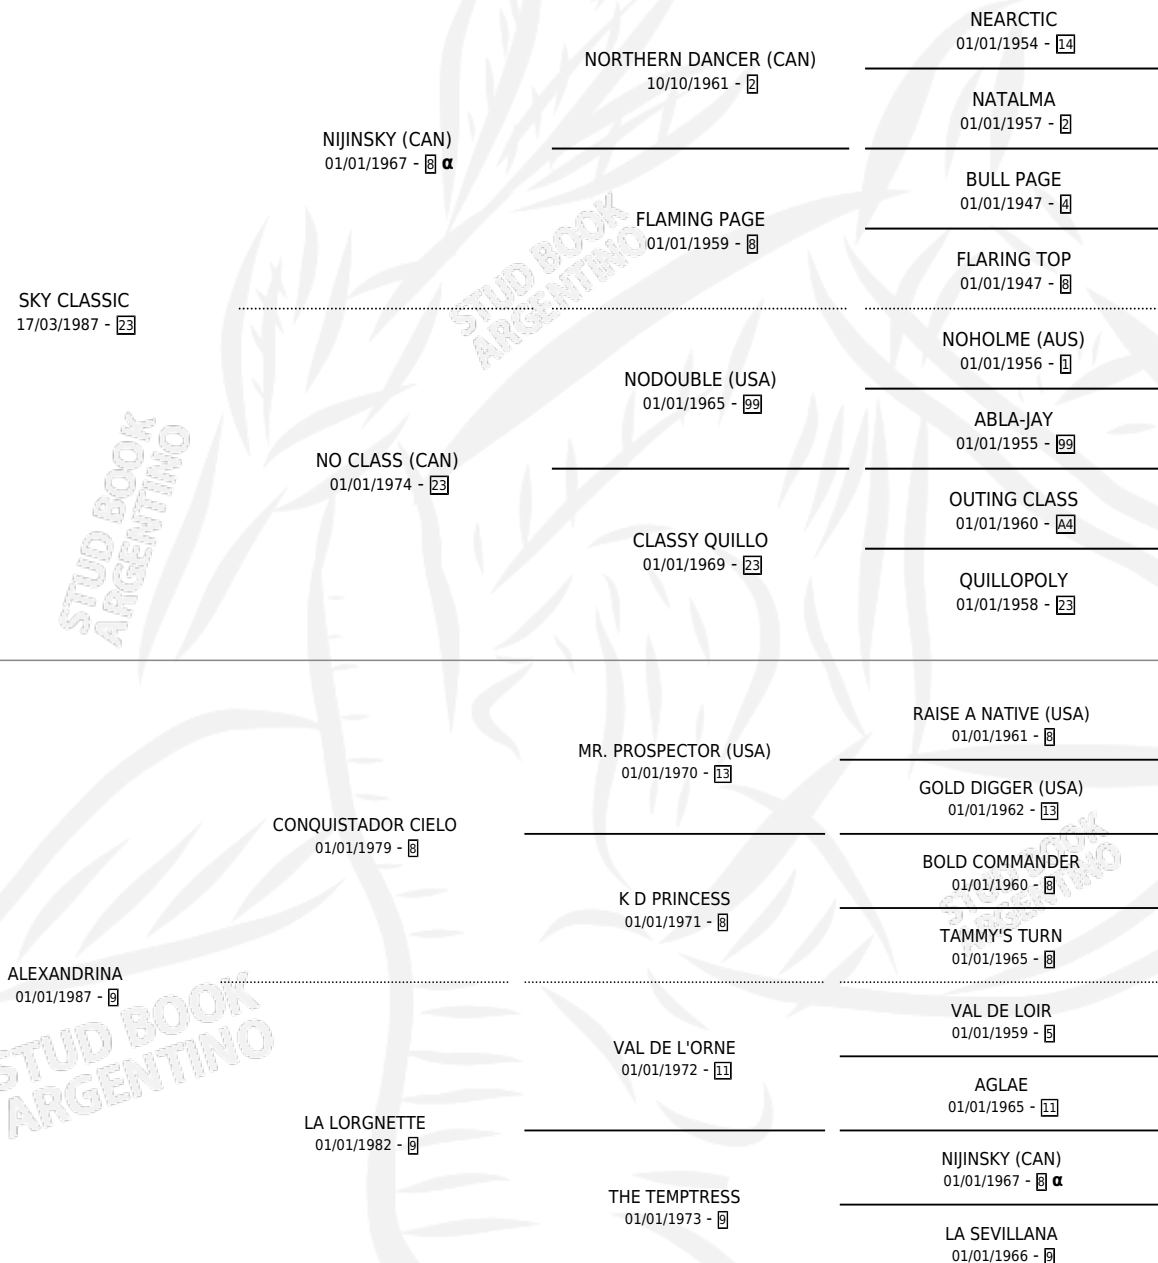

ABBERY (CAN)

por SKY CLASSIC y ALEXANDRINA por CONQUISTADOR CIELO

Canada · Hembra · Alazan · SP · 09/04/1997
Familia 9-g · Volumen web

ESTADO

TIPIFICACIÓN SANGUÍNEA	X
TIPIFICACIÓN POR ADN	✓
PASAPORTE	✓
IDENTIFICACIÓN POR MICROCHIP	X
REPRODUCTOR	✓

Lugar de nacimiento: Canada
Criador: Extranjero

~

HIJOS

	MACHOS	HEMBRAS
4 NACIERON	1	3
2 CORRIERON	1	1
1 GANARON	0	1
0 GANADORES CL	0 GANADORES GR	0 GANADORES G1

PEDIGREE

INBREEDING : α

EXPORTACIÓN / IMPORTACIÓN

FECHA	MOVIMIENTO	PAÍS
26/06/2009	IMPORTADO	ESTADOS UNIDOS

~

SERVICIOS

Servicios **4** / Nacimientos **3** / Efectividad **75.00%**

PADRILLO	PRODUCTO	CRIADOR	1ER SERVICIO	ÚLTIMO SERVICIO
FREUD (USA)	Ø		09/09/2012	17/11/2012
POLLARD'S VISION (USA)	POLLARY (H Z, 05/08/2012)	DE LA POMME	06/08/2011	29/08/2011
HONOUR AND GLORY (USA)	PIENSA EN MI (M Z, 27/11/2010)	DE LA POMME	10/12/2009	10/12/2009
EXCHANGE RATE (USA)	DOLLAR EXCHANGE (H ZD, 02/08/2009) •MURIÓ EL 31/12/2025•	DE LA POMME	24/08/2008	24/08/2008