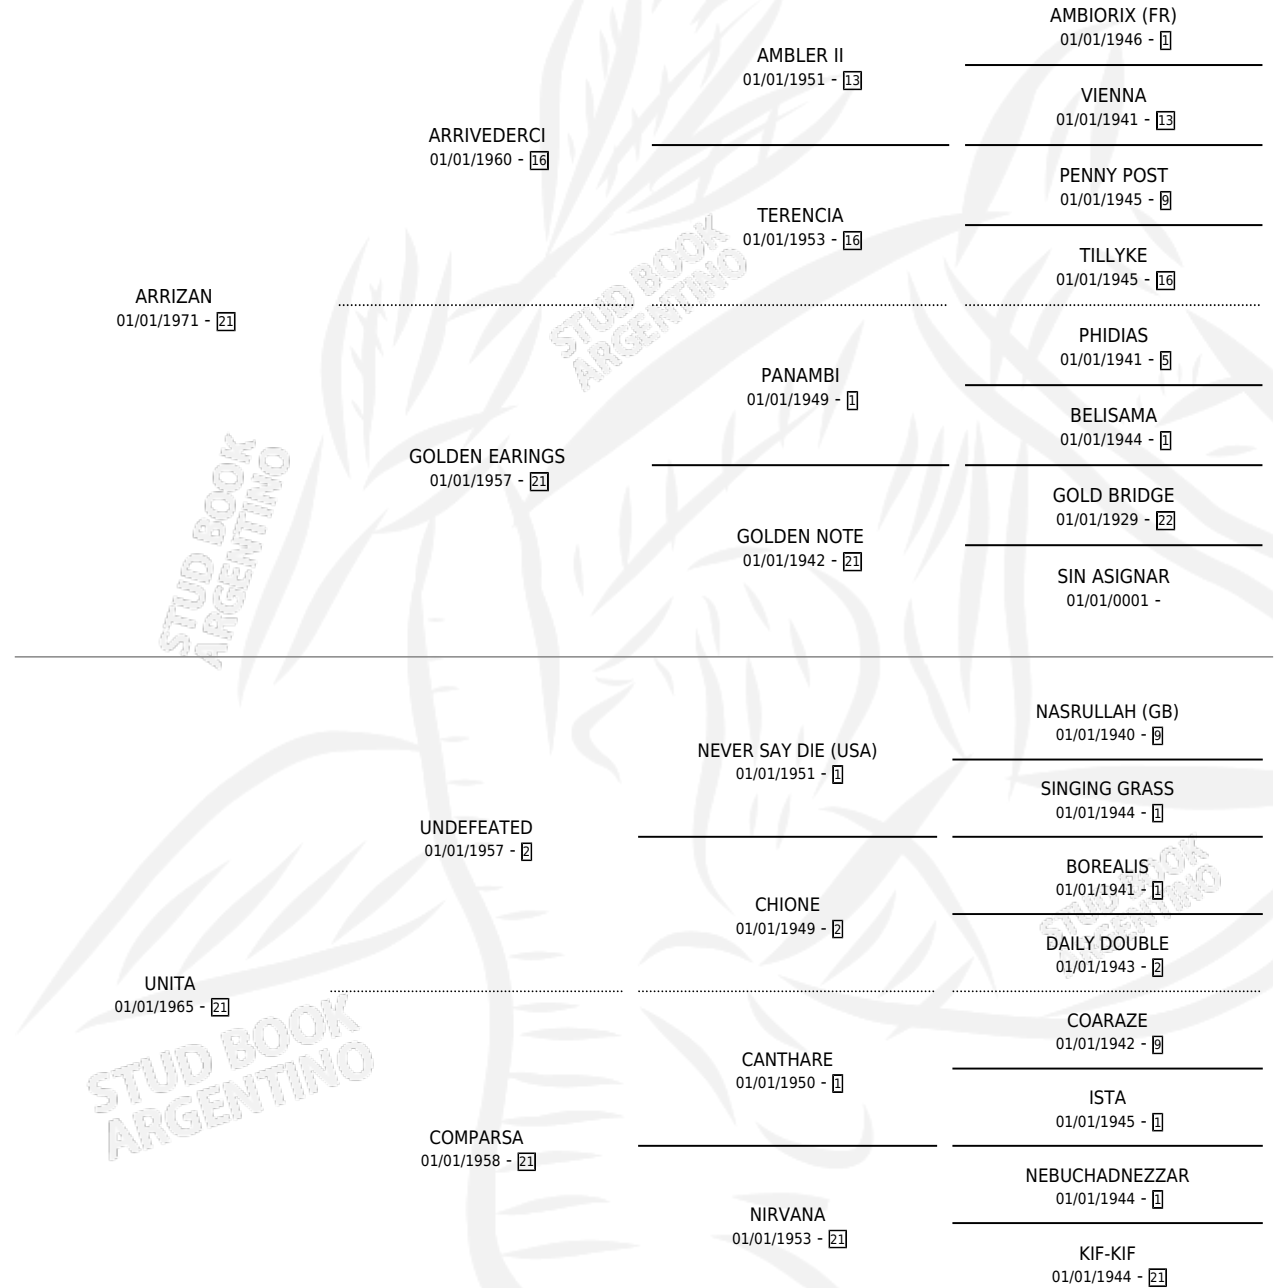

CASUAL

por ARRIZAN y UNITA por UNDEFEATED

Argentina · Hembra · Alazan · SP · 01/01/1975
Familia 21 · Volumen 29

ESTADO

TIPIFICACIÓN SANGUÍNEA	X
TIPIFICACIÓN POR ADN	X
PASAPORTE	X
IDENTIFICACIÓN POR MICROCHIP	X
REPRODUCTOR	✓

Lugar de nacimiento: Campo particular

Criador: Sin dato

~

HIJOS

	MACHOS	HEMBRAS
4 NACIERON	1	3
SIN ACTUACIONES		

PEDIGREE

S

mientos 3 / Efectividad 50.00%

PADRILLO	PRODUCTO	CRIADOR	1ER SERVICIO	ÚLTIMO SERVICIO
PADRON	Ø		28/10/1991	28/10/1991
CASUAL	Ø		03/11/1990	05/11/1990
POMMARD	PAINÉ M A, 21/08/1990)	SIN DATO	02/09/1989	04/09/1989
VINTZI	Ø		25/09/1985	25/09/1985
DUBLIN	LILI BLIN (H Z, 22/09/1984) •MURIÓ EL 15/04/1985•	SIN DATO		
DUBLIN	SEMILLA BLIN (H A, 15/09/1985)	SIN DATO		