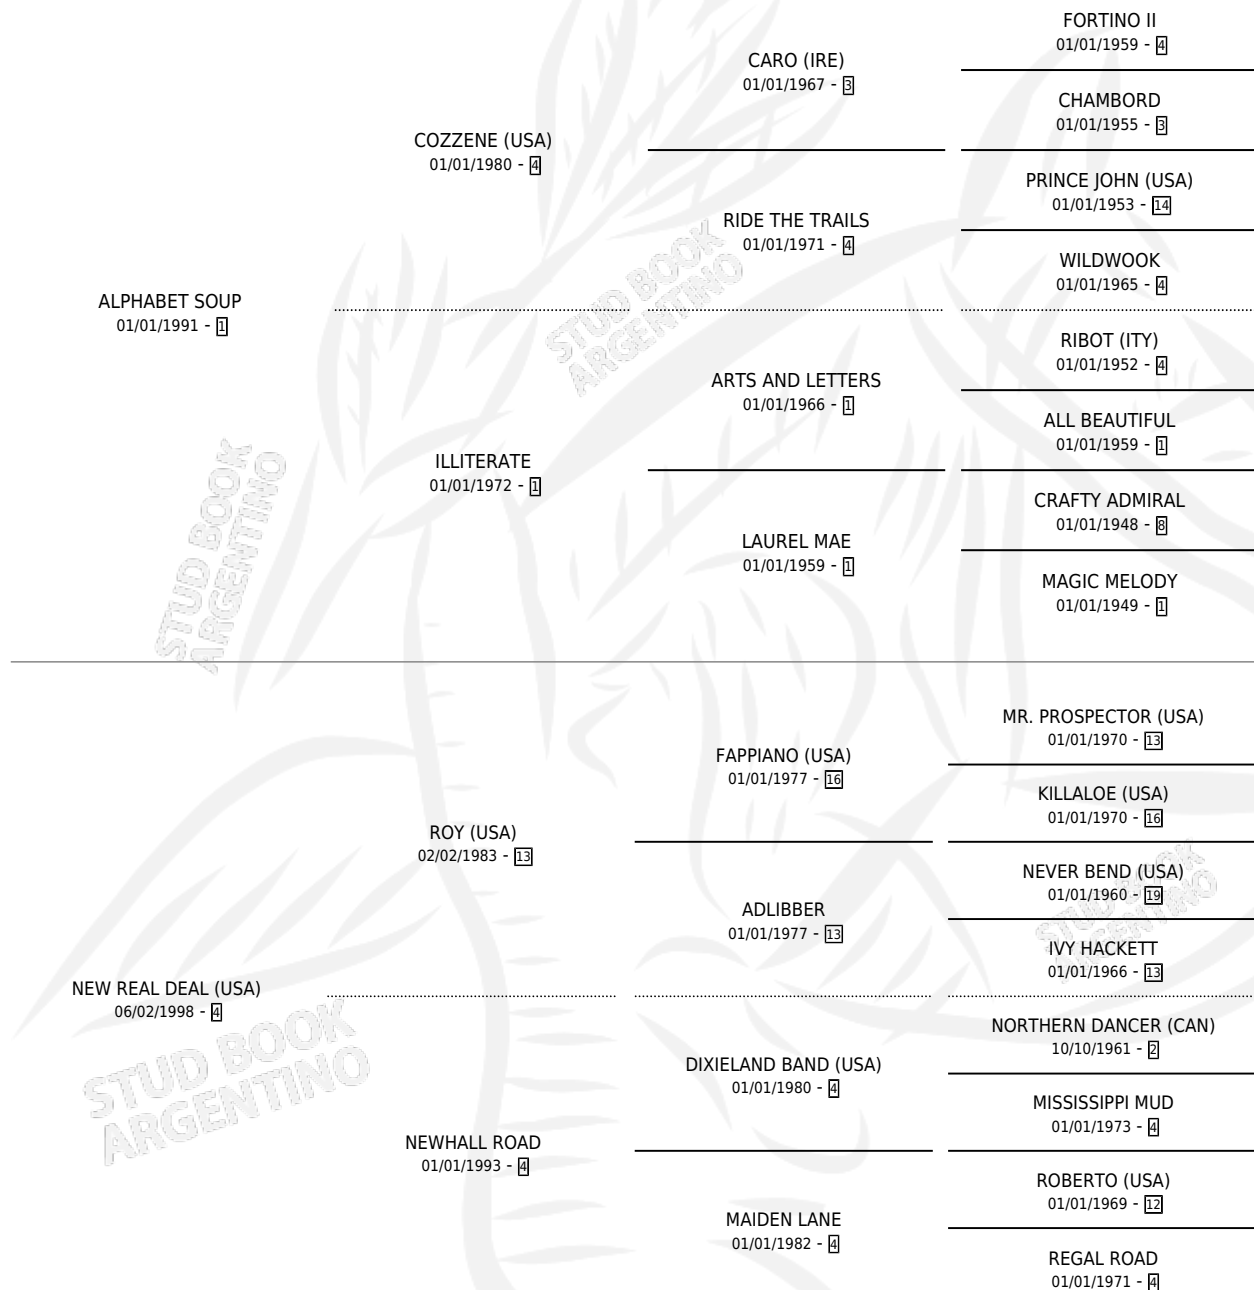

A THROUGH Z (USA)

por ALPHABET SOUP y NEW REAL DEAL (USA) por ROY (USA)

Estados Unidos · Hembra · Tordillo · SP · 27/01/2005
Familia 4-r · Volumen web

ESTADO

TIPIFICACIÓN SANGUÍNEA	X
TIPIFICACIÓN POR ADN	✓
PASAPORTE	✓
IDENTIFICACIÓN POR MICROCHIP	X
REPRODUCTOR	✓

Lugar de nacimiento: Estados Unidos

Criador: Extranjero

~

HIJOS

	MACHOS	HEMBRAS
3 NACIERON	1	2
2 CORRIERON	1	1
1 GANARON	0	1
0 GANADORES CL	0 GANADORES GR	0 GANADORES G1

PEDIGREE