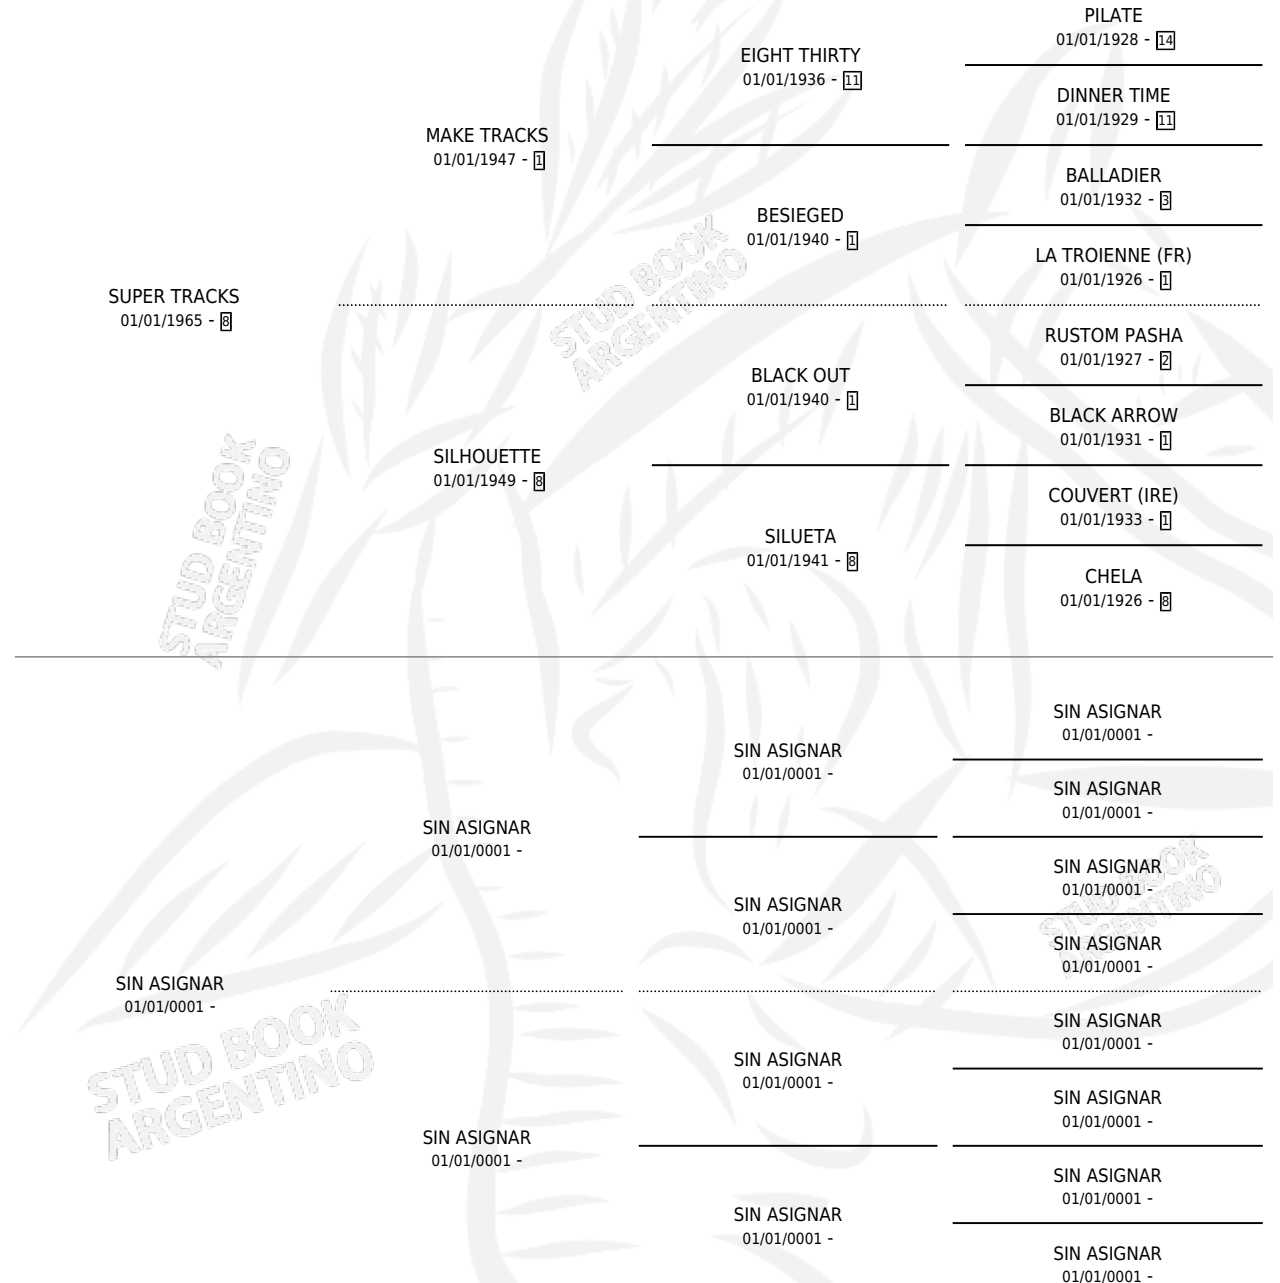

SUPER PINTA

por SUPER TRACKS y SIN ASIGNAR por SIN ASIGNAR

Argentina · Hembra · Alazan · SP · 01/01/1975
Familia · Volumen 29

ESTADO

TIPIFICACIÓN SANGUÍNEA	X
TIPIFICACIÓN POR ADN	X
PASAPORTE	X
IDENTIFICACIÓN POR MICROCHIP	X
REPRODUCTOR	✓

Lugar de nacimiento: Campo particular

Criador: Sin dato

~

HIJOS

	MACHOS	HEMBRAS
7 NACIERON	3	4
1 CORRIERON	1	0

SIN ACTUACIONES

PEDIGREE