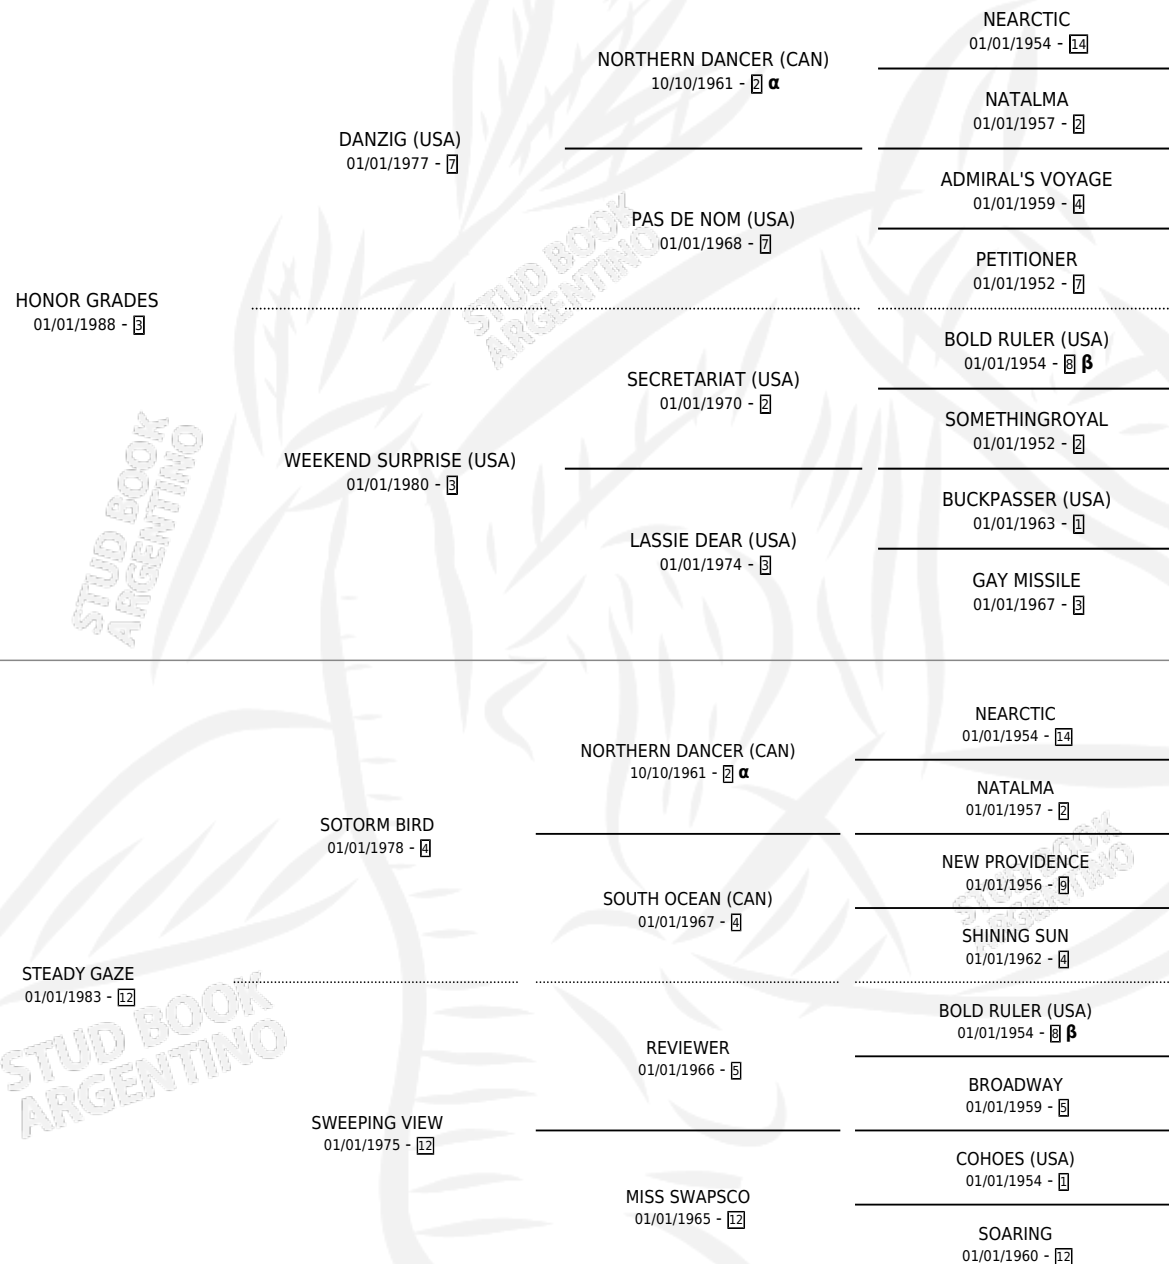

## PEDIGREE

Estados Unidos · Hembra · Alazan · SP · 21/01/1999  
Familia 12-c · Volumen web

### ESTADO

TIPIFICACIÓN SANGUÍNEA	X
TIPIFICACIÓN POR ADN	✓
PASAPORTE	✓
IDENTIFICACIÓN POR MICROCHIP	X
REPRODUCTOR	✓

**Lugar de nacimiento:** Estados Unidos

**Criador:** Extranjero

~

### HIJOS

	MACHOS	HEMBRAS
6 NACIERON	2	4
3 CORRIERON	1	2
3 GANARON	1	2
<b>0</b> GANADORES CL	<b>0</b> GANADORES GR	<b>0</b> GANADORES G1

INBREEDING :  $\alpha$ ,  $\beta$