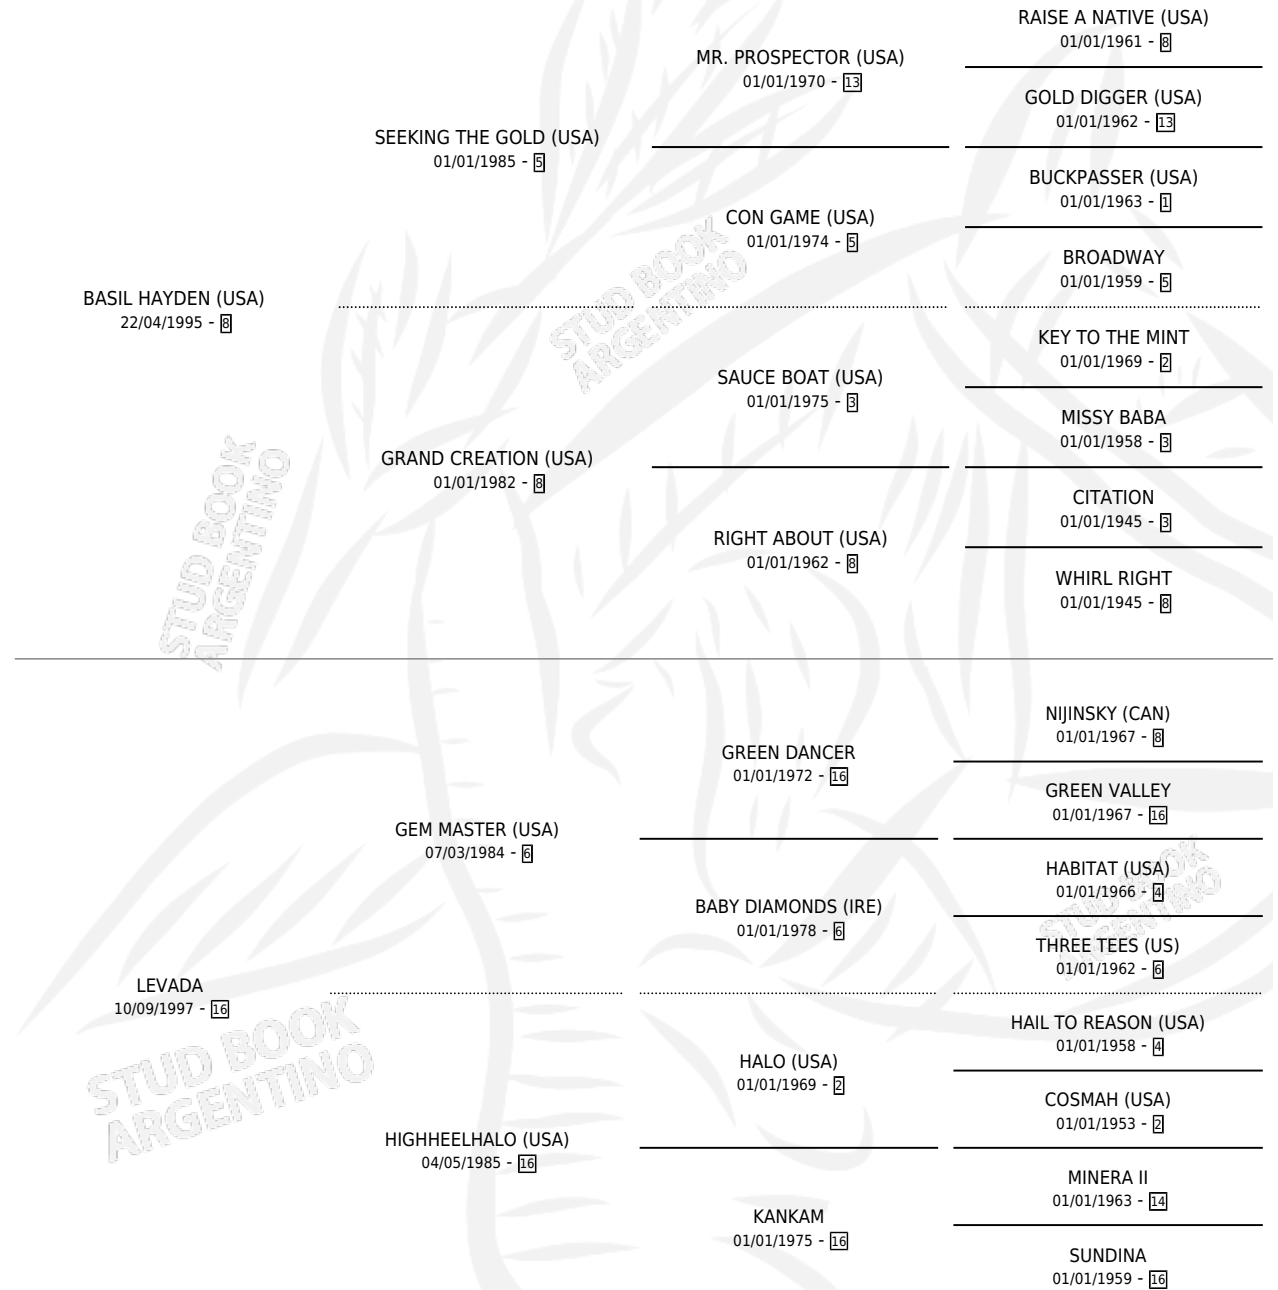

PAPIROSSI

por **BASIL HAYDEN (USA)** y **LEVADA por GEM MASTER (USA)**

Argentina · Macho · Zaino · SP · 03/04/2009
Familia 16-h · Volumen 40

ESTADO

TIPIFICACIÓN SANGUÍNEA	X
TIPIFICACIÓN POR ADN	X
PASAPORTE	X
IDENTIFICACIÓN POR MICROCHIP	X
REPRODUCTOR	X

Lugar de nacimiento: Lindor
Criador: Lindor

PEDIGREE

PAPIROSSI

Datos oficiales del Stud Book Argentino

Documento generado el 24/04/2026

studbook.org.ar