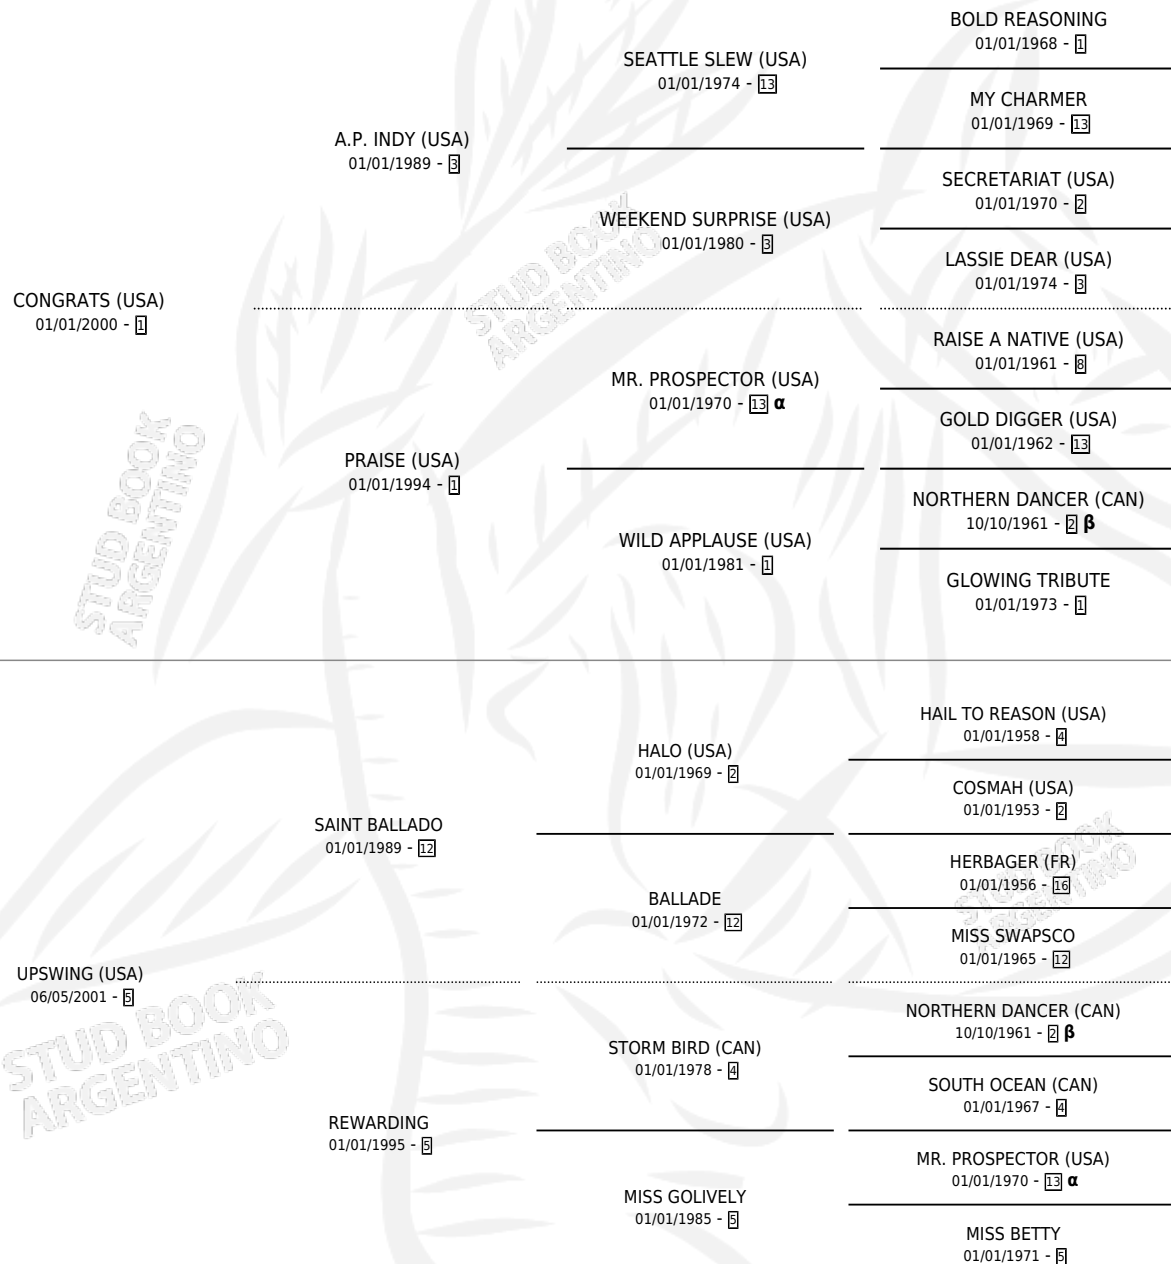

Lugar de nacimiento: Don Arcangel
Criador: Don Arcangel

~

HIJOS

	MACHOS	HEMBRAS
7 NACIERON	5	2
5 CORRIERON	3	2
3 GANARON	2	1
0 GANADORES CL	0 GANADORES GR	0 GANADORES G1

PEDIGREE

INBREEDING : **α,β**

CAMPAÑA