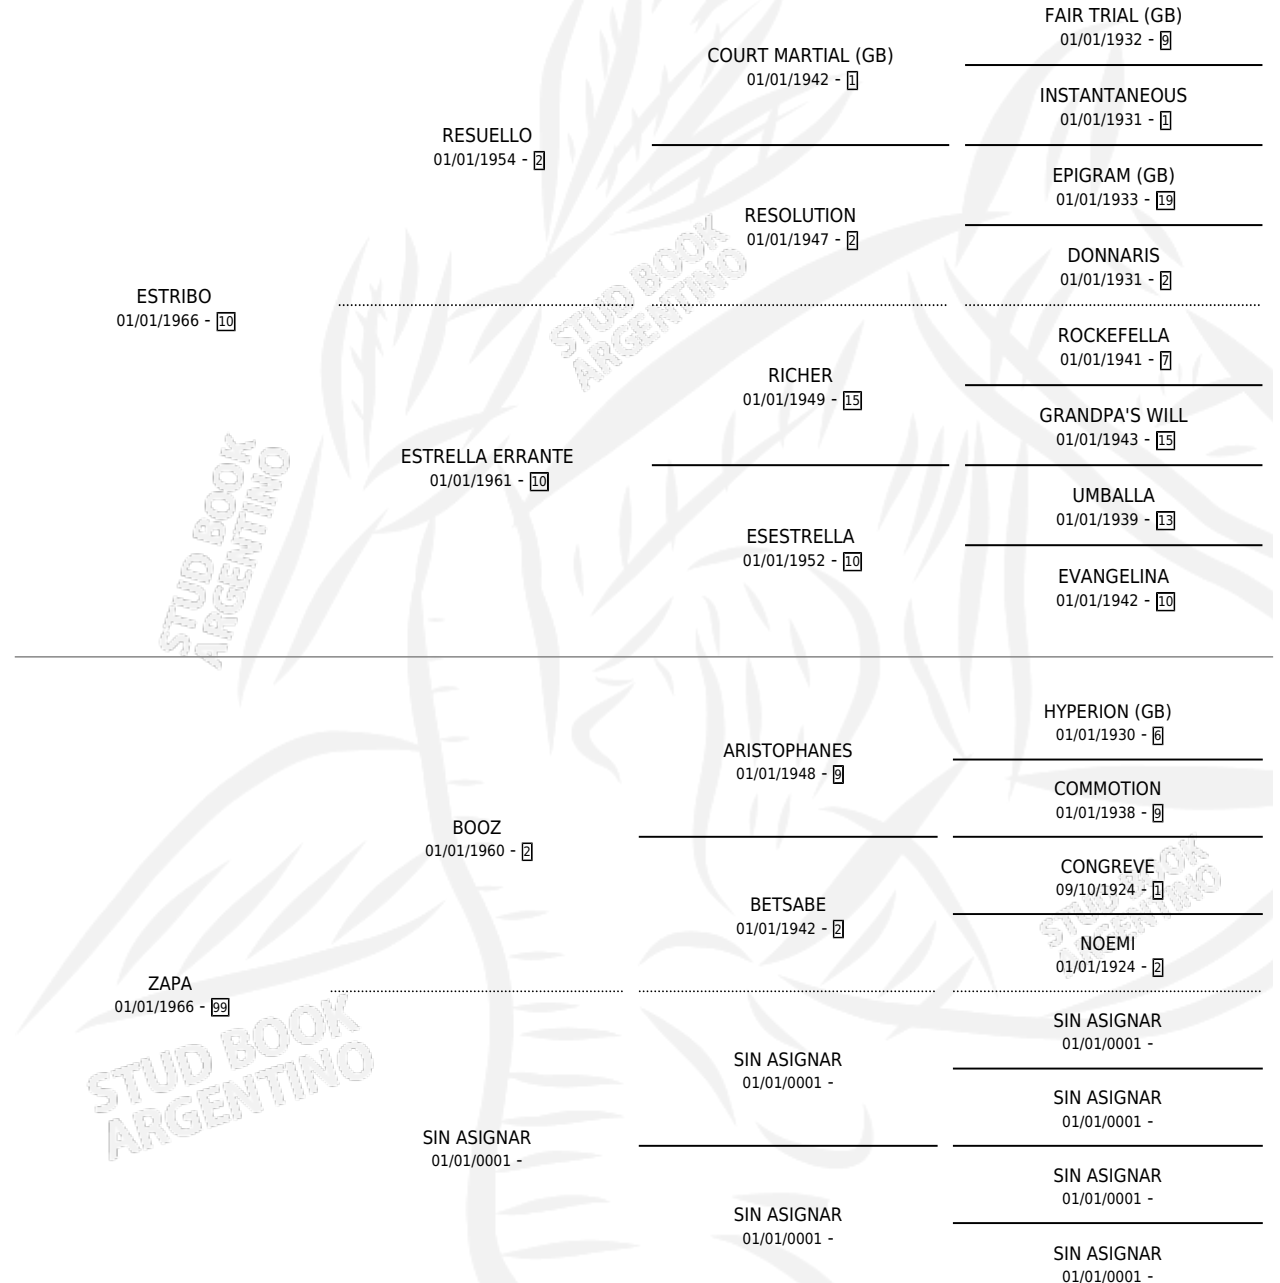

SABBIONETA

por **ESTRIBO** y **ZAPA** por **BOOZ**

Argentina · Hembra · Zaino · SP · 01/01/1975
Familia 99 · Volumen 29

ESTADO

TIPIFICACIÓN SANGUÍNEA	X
TIPIFICACIÓN POR ADN	X
PASAPORTE	X
IDENTIFICACIÓN POR MICROCHIP	X
REPRODUCTOR	✓

Lugar de nacimiento: Campo particular

Criador: Sin dato

~

HIJOS

	MACHOS	HEMBRAS
5 NACIERON	4	1
4 CORRIERON	4	0
2 GANARON	2	0
0 GANADORES CL	0 GANADORES GR	0 GANADORES G1

PEDIGREE