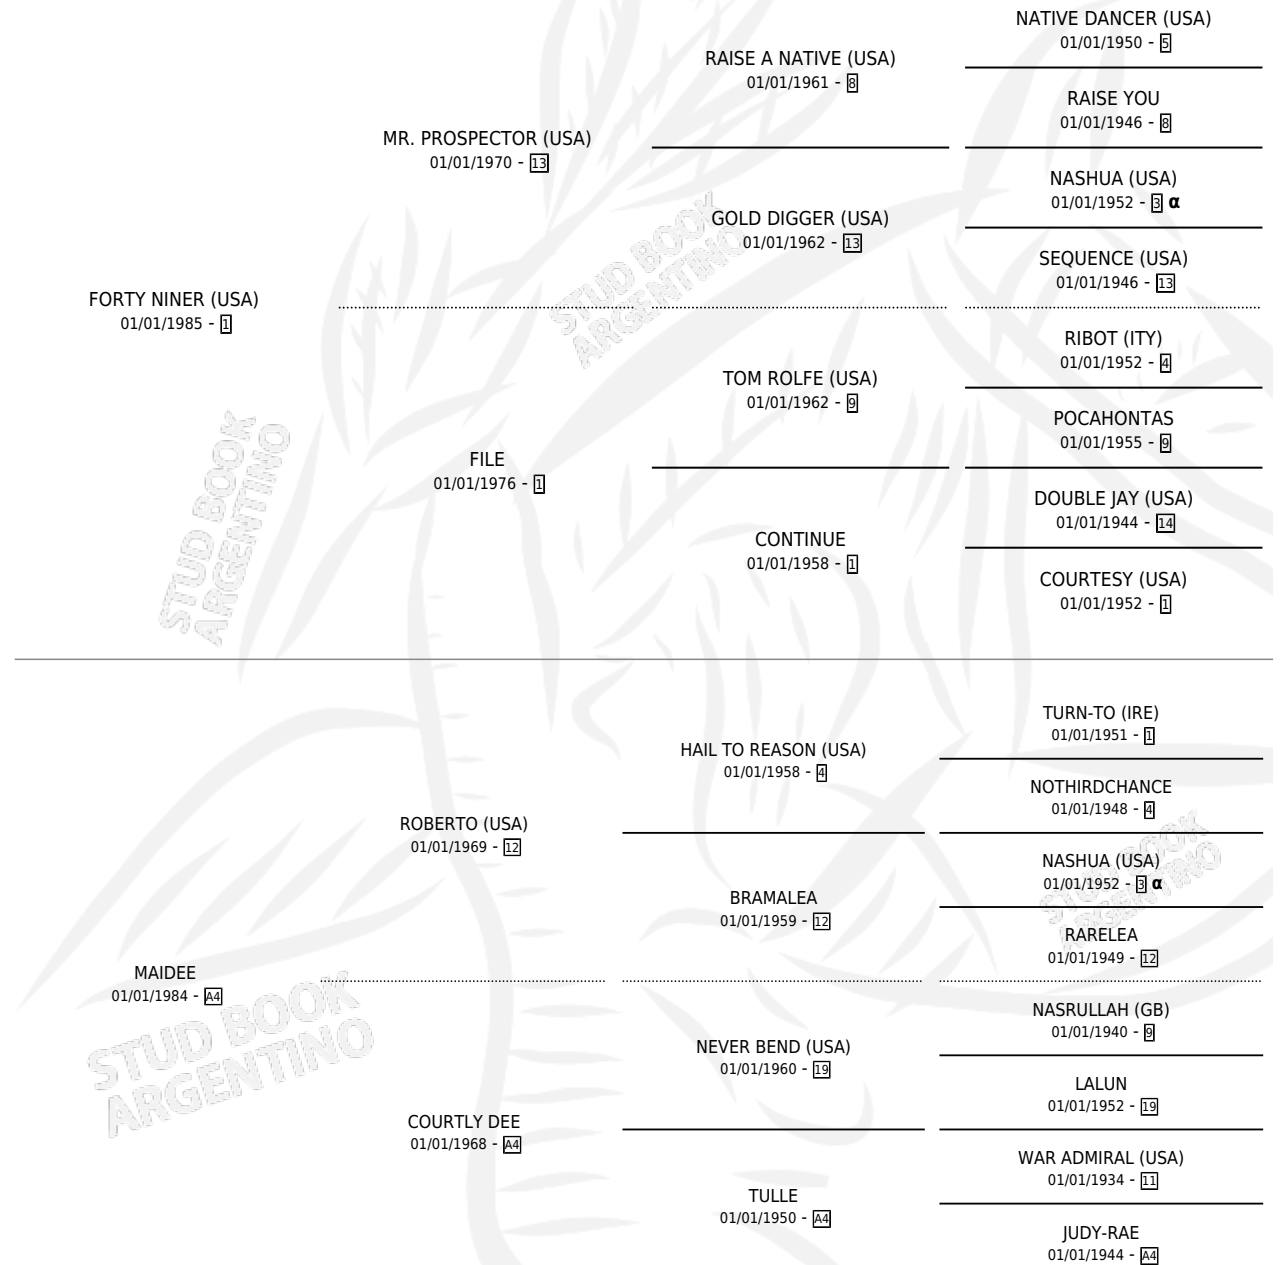

WESTERN GIRL (USA)

por FORTY NINER (USA) y MAIDEE por ROBERTO (USA)

Estados Unidos · Hembra · Alazan · SP · 11/04/2000
Familia A4 · Volumen web

ESTADO

TIPIFICACIÓN SANGUÍNEA	✓
TIPIFICACIÓN POR ADN	✓
PASAPORTE	✓
IDENTIFICACIÓN POR MICROCHIP	X
REPRODUCTOR	✓

Lugar de nacimiento: Estados Unidos

Criador: Extranjero

~

HIJOS

	MACHOS	HEMBRAS
10 NACIERON	5	5
4 CORRIERON	2	2
2 GANARON	1	1
0 GANADORES CL	0 GANADORES GR	0 GANADORES G1

PEDIGREE

INBREEDING : α