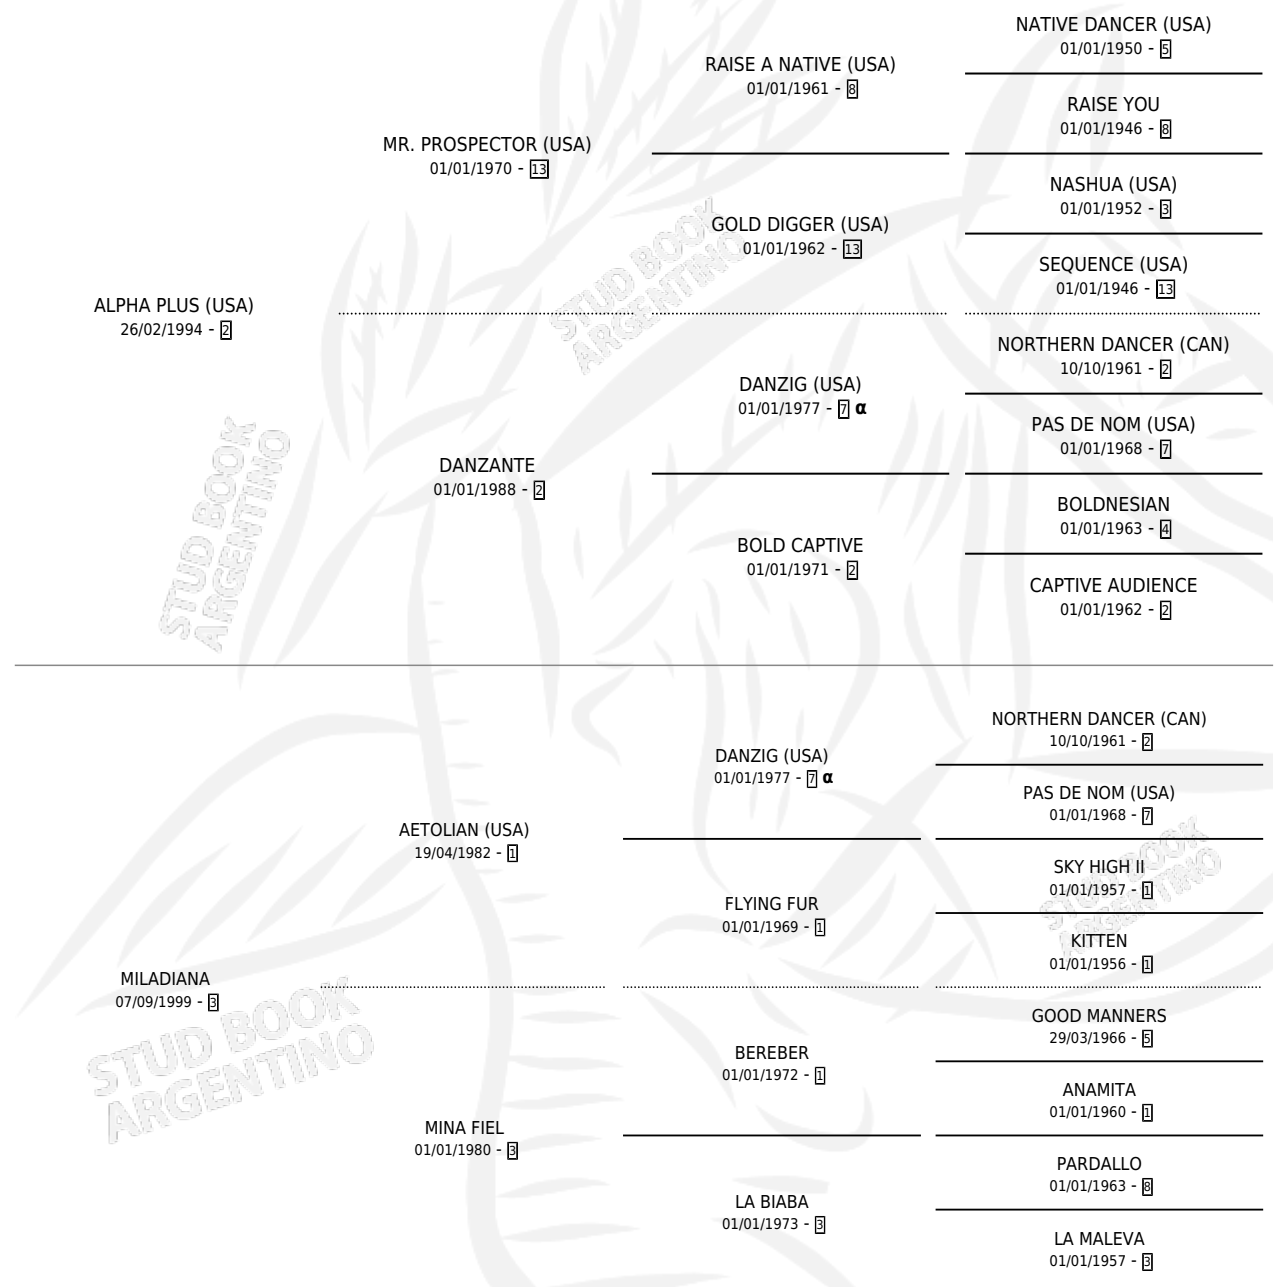

MI LADY PLUS

por **ALPHA PLUS (USA)** y **MILADIANA** por **AETOLIAN (USA)**

Argentina · Hembra · Zaino · SP · 07/07/2009
Familia 3-h · Volumen 40

ESTADO

TIPIFICACIÓN SANGUÍNEA	X
TIPIFICACIÓN POR ADN	✓
PASAPORTE	✓
IDENTIFICACIÓN POR MICROCHIP	✓
REPRODUCTOR	X

Lugar de nacimiento: Don Florentino
Criador: Don Florentino

PEDIGREE

INBREEDING : α

CAMPAÑA

Solo carreras oficiales de Argentina

POR EDAD

EDAD	CC	1°	2°	3°	4°	5°	NP	CLC	CLG	CLCG1	CLGG1	IMPORTE	GANANCIA / CC
2 AÑOS	1	0	0	0	0	0	1	0	0	0	0	\$0	\$0
TOTALES	1	0	0	0	0	0	1	0	0	0	0	\$0	\$0
%		0.0%	0.0%	0.0%	0.0%	0.0%	100%	0.0%	0.0%	0.0%	0.0%		