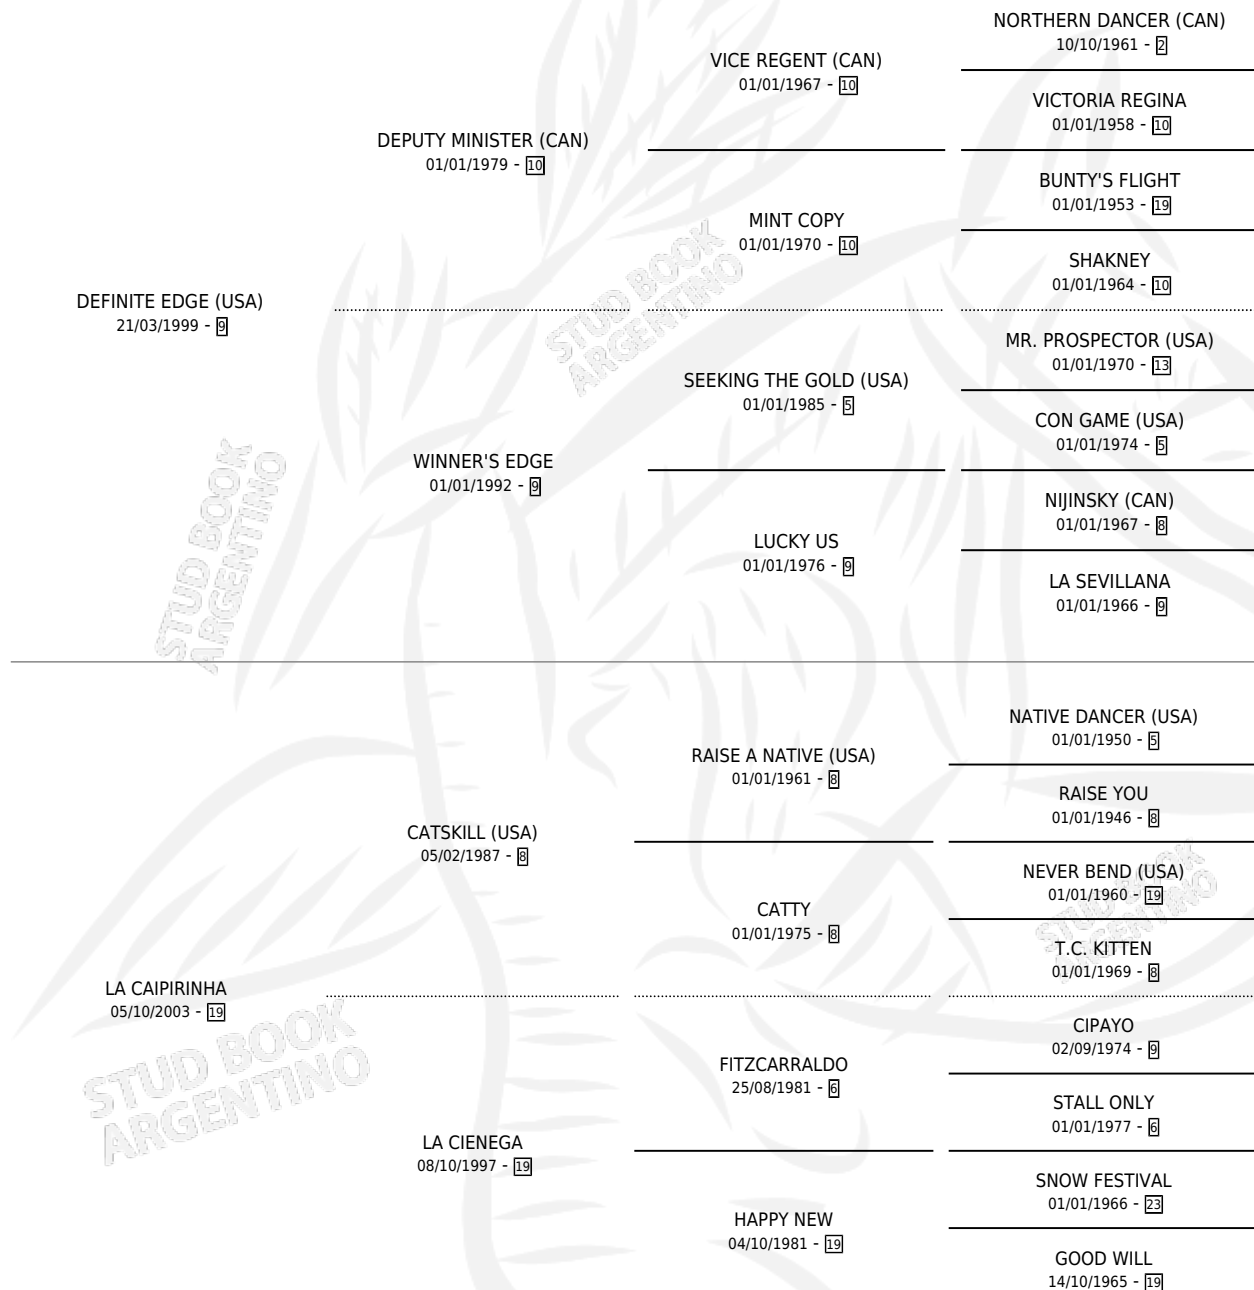

TOME VARIAS

por **DEFINITE EDGE (USA)** y **LA CAIPIRINHA** por **CATSKILL (USA)**

Argentina · Hembra · Zaino Colorado · SP · 12/10/2008
Familia 19-c · Volumen 40

ESTADO

TIPIFICACIÓN SANGUÍNEA	X
TIPIFICACIÓN POR ADN	✓
PASAPORTE	✓
IDENTIFICACIÓN POR MICROCHIP	✓
REPRODUCTOR	✓

Lugar de nacimiento: Los Bayos

Criador: Sin dato

~

HIJOS

	MACHOS	HEMBRAS
1 NACIERON	0	1
SIN ACTUACIONES		

PEDIGREE

S

mientos 1 / Efectividad 33.33%

PADRILLO	PRODUCTO	CRIADOR	1ER SERVICIO	ÚLTIMO SERVICIO
GREAT CHAMPION	∅		10/11/2015	10/11/2015
TOME VARIAS	∅		28/10/2014	28/10/2014
Datos oficiales del Stud Book Argentino				
DON LETAL	VARIAS RONDAS (H A, 22/11/2013)	SIN DATO	22/12/2012	22/12/2012