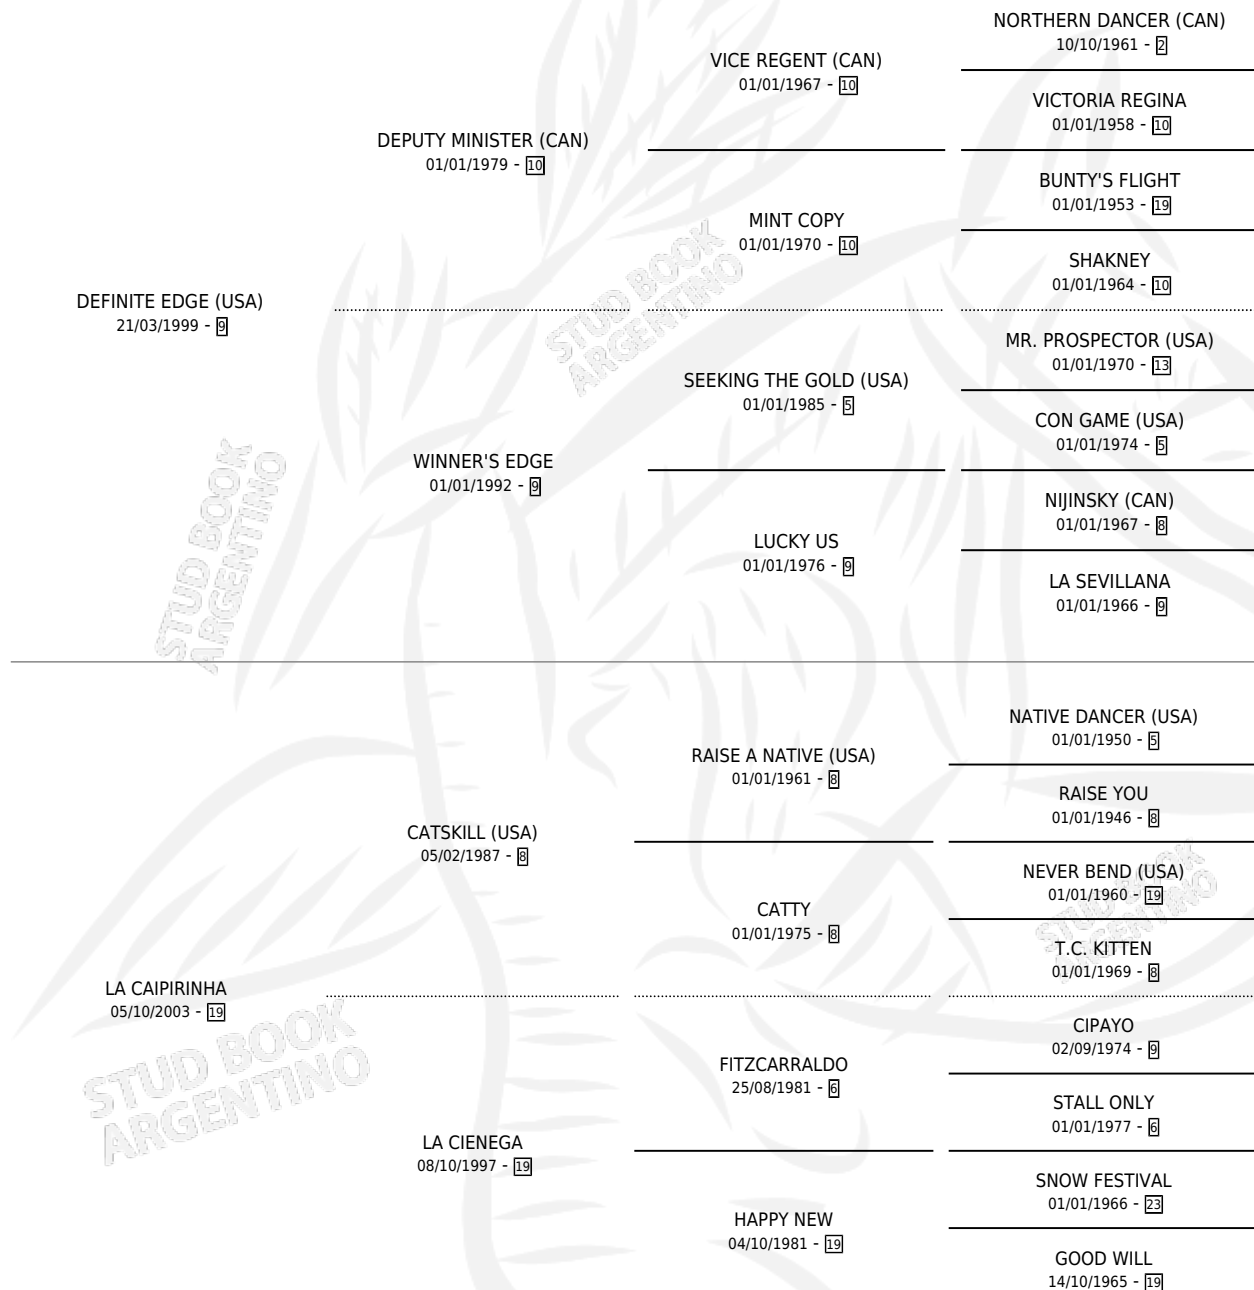

TOME VARIAS

por **DEFINITE EDGE (USA)** y **LA CAIPIRINHA** por **CATSKILL (USA)**

Argentina · Hembra · Zaino Colorado · SP · 12/10/2008
Familia 19-c · Volumen 40

ESTADO

| | |
|------------------------------|---|
| TIPIFICACIÓN SANGUÍNEA | X |
| TIPIFICACIÓN POR ADN | ✓ |
| PASAPORTE | ✓ |
| IDENTIFICACIÓN POR MICROCHIP | ✓ |
| REPRODUCTOR | ✓ |

Lugar de nacimiento: Los Bayos

Criador: Sin dato

~

HIJOS

| | MACHOS | HEMBRAS |
|-----------------|--------|---------|
| 1 NACIERON | 0 | 1 |
| SIN ACTUACIONES | | |

PEDIGREE

S

mientos 1 / Efectividad 33.33%

| PADRILLO | PRODUCTO | CRIADOR | 1ER SERVICIO | ÚLTIMO SERVICIO |
|--|---------------------------------|----------|--------------|-----------------|
| GREAT CHAMPION | ∅ | | 10/11/2015 | 10/11/2015 |
| TOME VARIAS | ∅ | | 28/10/2014 | 28/10/2014 |
| Datos oficiales del Stud Book Argentino | | | | |
| DON LETAL | VARIAS RONDAS (H A, 22/11/2013) | SIN DATO | 22/12/2012 | 22/12/2012 |