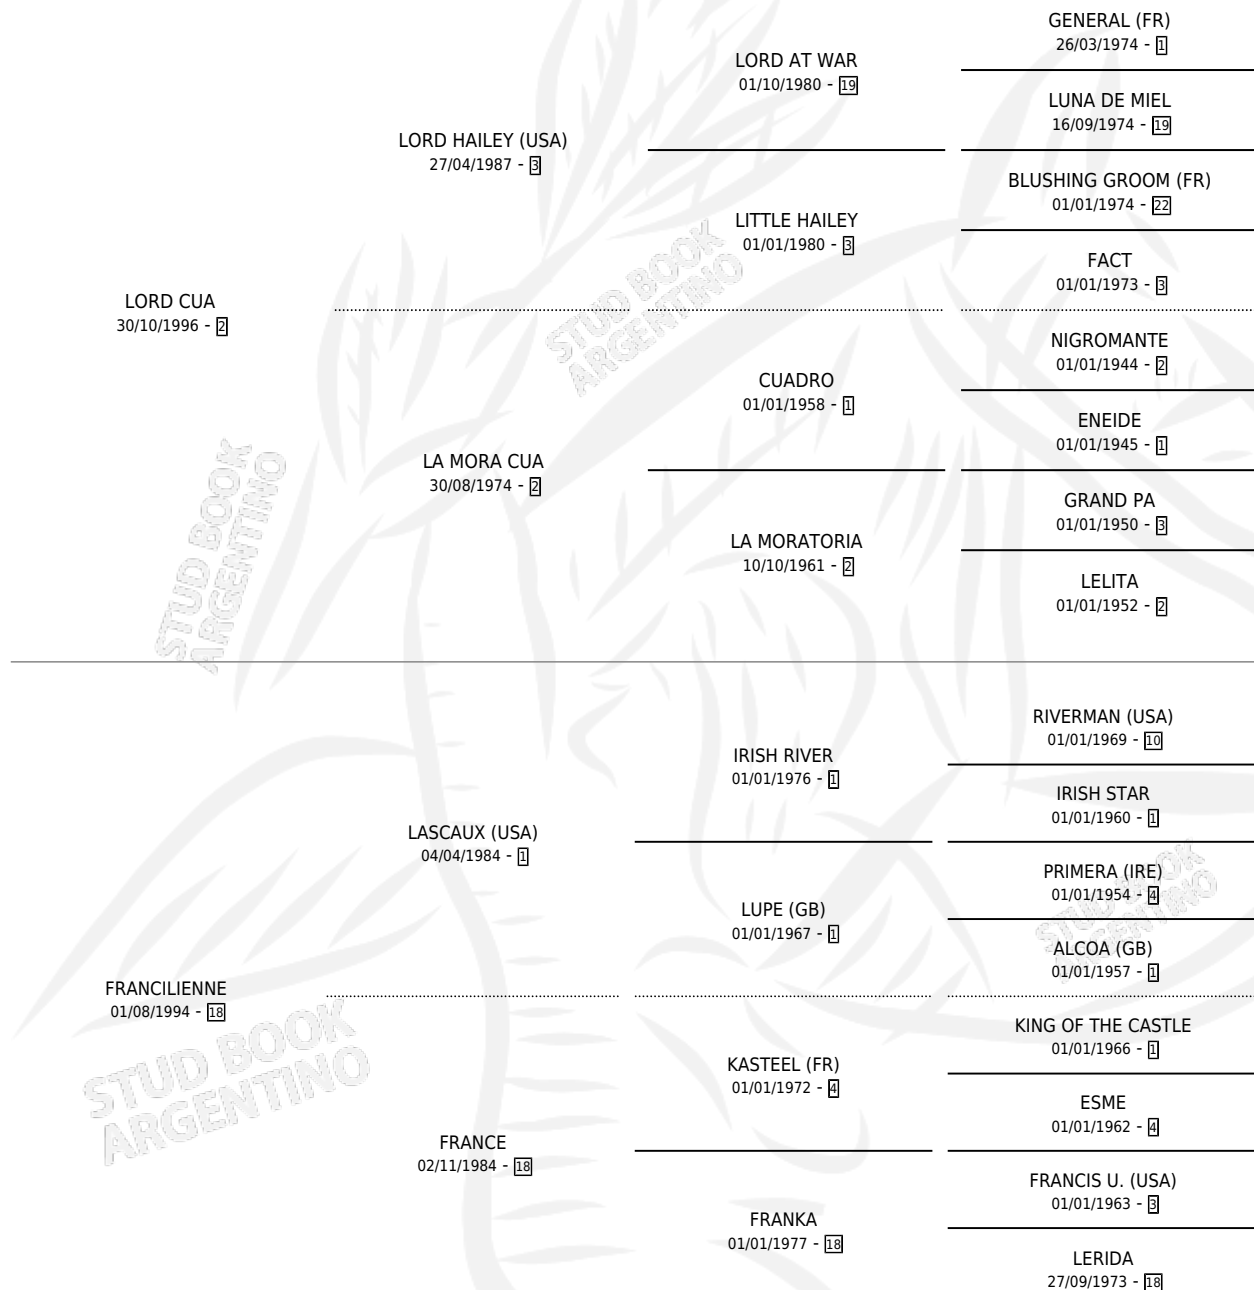

VAMOS PROCER

por LORD CUA y FRANCILIENNE por LASCAUX (USA)

Argentina · Macho · Zaino Colorado · SP · 09/07/2009
Familia 18-a · Volumen 40

ESTADO

TIPIFICACIÓN SANGUÍNEA	X
TIPIFICACIÓN POR ADN	✓
PASAPORTE	✓
IDENTIFICACIÓN POR MICROCHIP	✓
REPRODUCTOR	X

Lugar de nacimiento: Las 3 M

Criador: Las 3 M

PEDIGREE

CAMPAÑA

Solo carreras oficiales de Argentina

POR EDAD

EDAD	CC	1°	2°	3°	4°	5°	NP	CLC	CLG	CLCG1	CLGG1	IMPORTE	GANANCIA / CC
3 AÑOS	1	0	0	0	0	0	1	0	0	0	0	\$0	\$0
4 AÑOS	8	0	0	0	0	0	8	0	0	0	0	\$0	\$0
TOTALES	9	0	0	0	0	0	9	0	0	0	0	\$0	\$0
%		0.0%	0.0%	0.0%	0.0%	0.0%	100%	0.0%	0.0%	0.0%	0.0%		