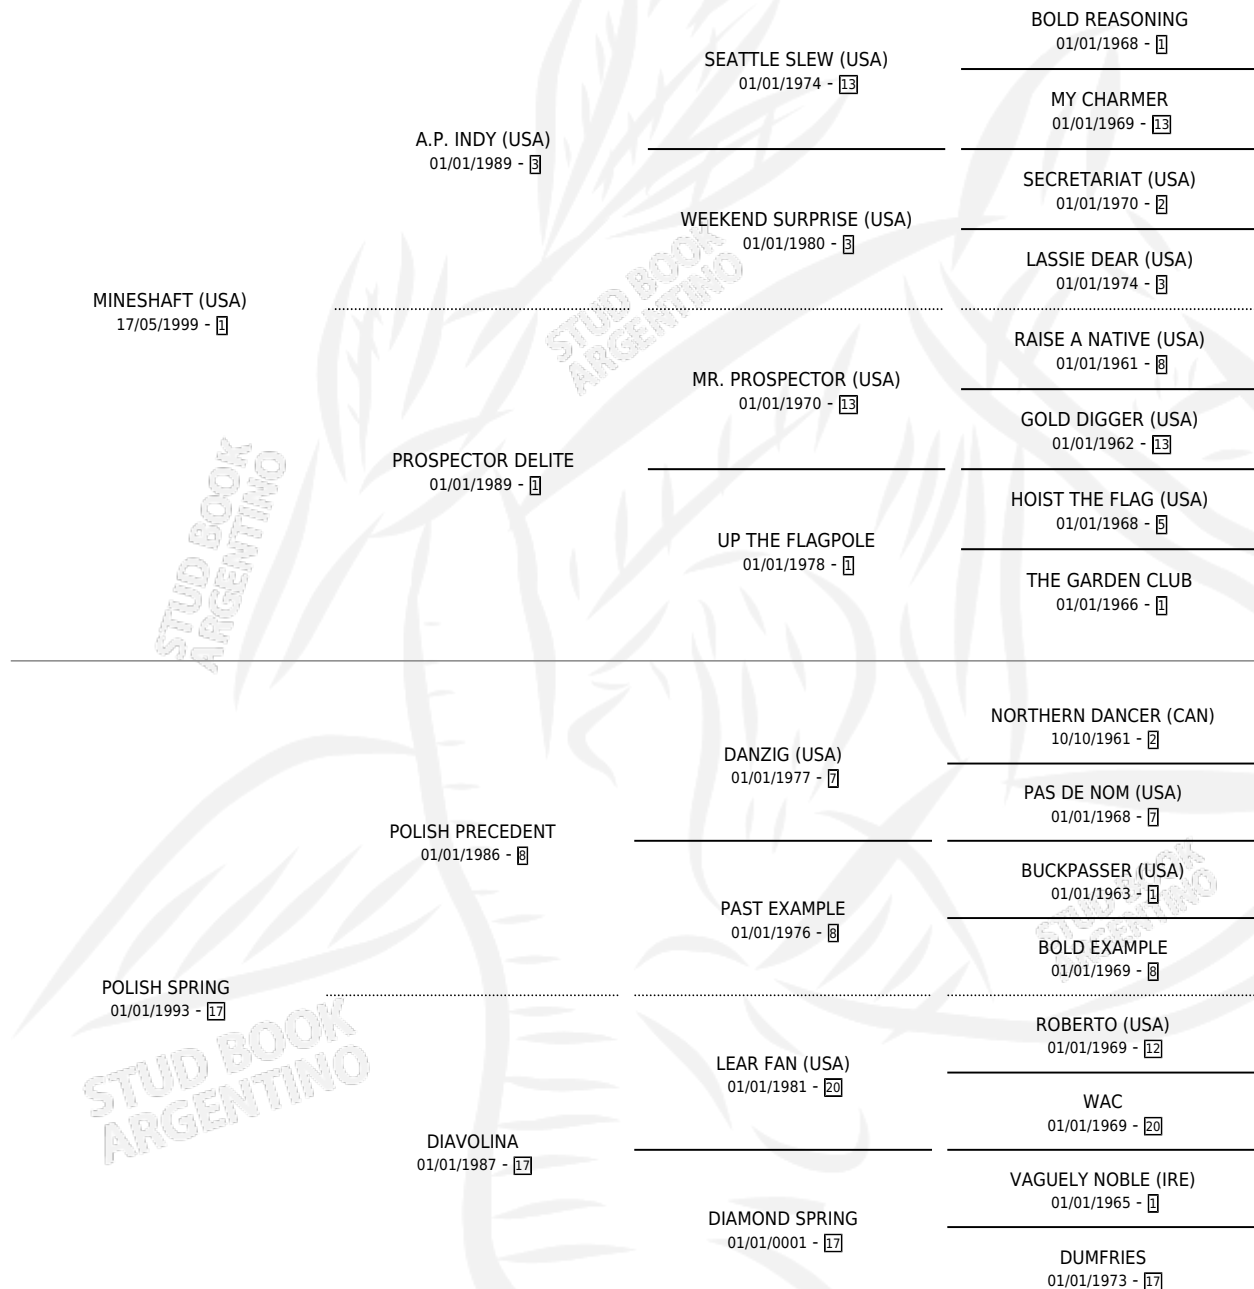

MALVALOCA (USA)

por MINESHAFT (USA) y POLISH SPRING por POLISH PRECEDENT

Estados Unidos · Hembra · Alazan · SP · 02/02/2005
Familia 17-b · Volumen web

ESTADO

TIPIFICACIÓN SANGUÍNEA	X
TIPIFICACIÓN POR ADN	✓
PASAPORTE	✓
IDENTIFICACIÓN POR MICROCHIP	X
REPRODUCTOR	✓

Lugar de nacimiento: Estados Unidos

Criador: Extranjero

~

HIJOS

	MACHOS	HEMBRAS
8 NACIERON	3	5
5 CORRIERON	0	5
2 GANARON	0	2

1	0	0
GANADORES CL	GANADORES GR	GANADORES G1

PEDIGREE

EXPORTACIÓN / IMPORTACIÓN

FECHA	MOVIMIENTO	PAÍS
22/07/2009	IMPORTADO	ESTADOS UNIDOS

~

SERVICIOS

Servicios **10** / Nacimientos **8** / Efectividad **80.00%**

PADRILLO	PRODUCTO	CRIADOR	1ER SERVICIO	ÚLTIMO SERVICIO
LUCKY ISLAND	DELIGHT YOU (H Z, 24/08/2021)	ALBORADA	20/08/2020	24/09/2020
J BE K (USA)	∅		01/10/2018	18/10/2018
BAHIARO	∅		19/10/2016	14/11/2016
SEATTLE FITZ	VOY A TODAS (M Z, 09/10/2016)	GUERRERO JUAN LUIS	31/10/2015	31/10/2015
VAN NISTELROOY (USA)	MAS QUE LOCA (H A, 08/10/2015)	FIRMAMENTO	18/11/2014	18/11/2014
VAN NISTELROOY (USA)	MALVA NISTEL (H A, 09/10/2014)	FIRMAMENTO	18/11/2013	18/11/2013
SEATTLE FITZ	SEATTLE MALVA (H ZD, 11/10/2013)	FIRMAMENTO	25/10/2012	13/11/2012
SEATTLE FITZ	SEATTLE Merval (M Z, 05/10/2012)	FIRMAMENTO	12/10/2011	03/11/2011
EMPEROR JONES (USA)	MALVA EMPER (H Z, 21/09/2011)	FIRMAMENTO	21/09/2010	26/10/2010
STORM SURGE (USA)	MALVA STORM (M A, 26/07/2010)	FIRMAMENTO	18/08/2009	07/09/2009