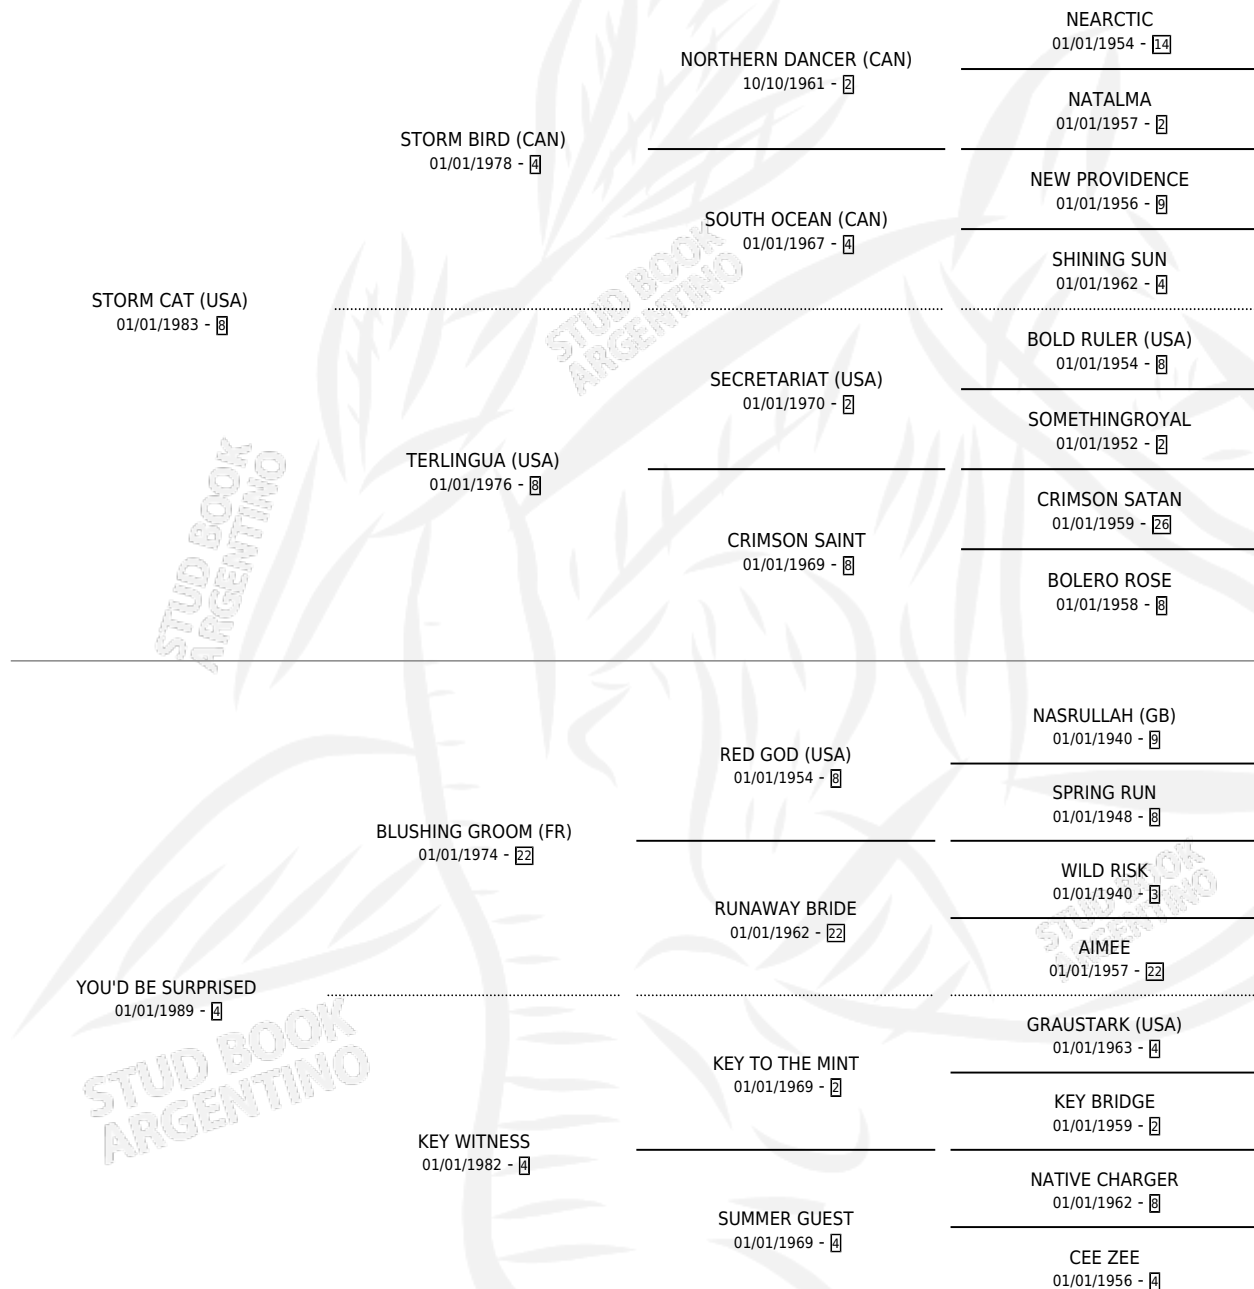

SLY ONE (USA)

por **STORM CAT (USA)** y **YOU'D BE SURPRISED** por **BLUSHING GROOM (FR)**

Estados Unidos · Macho · Zaino · SP · 27/10/2002
Familia 4-m · Volumen web

ESTADO

TIPIFICACIÓN SANGUÍNEA	X
TIPIFICACIÓN POR ADN	✓
PASAPORTE	✓
IDENTIFICACIÓN POR MICROCHIP	X
REPRODUCTOR	✓

Lugar de nacimiento: Estados Unidos

Criador: Extranjero

~

HIJOS

	MACHOS	HEMBRAS
10 NACIERON	1	9
3 CORRIERON	1	2
1 GANARON	1	0

0	0	0
GANADORES CL	GANADORES GR	GANADORES G1

PEDIGREE

EXPORTACIÓN / IMPORTACIÓN