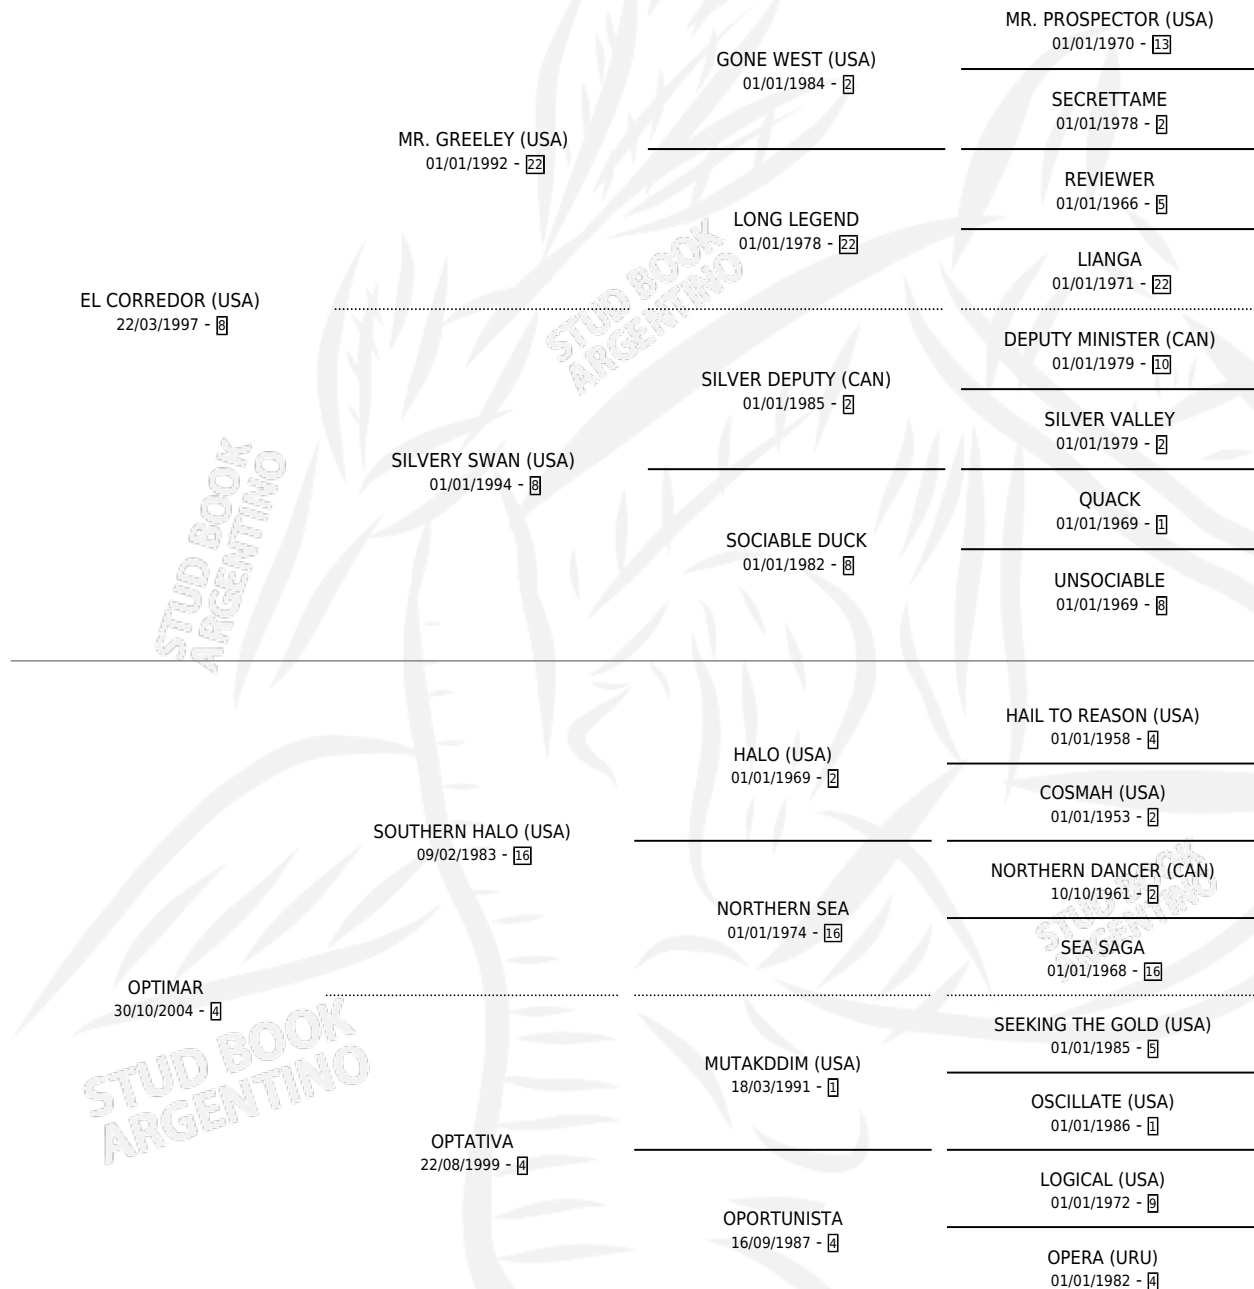

OPRESA

por **EL CORREDOR (USA)** y **OPTIMAR** por **SOUTHERN HALO (USA)**

Argentina · Hembra · Alazan Tostado · SP · 07/07/2009
Familia 4-m · Volumen 40

ESTADO

TIPIFICACIÓN SANGUÍNEA	X
TIPIFICACIÓN POR ADN	✓
PASAPORTE	✓
IDENTIFICACIÓN POR MICROCHIP	✓
REPRODUCTOR	✓

Lugar de nacimiento: La Quebrada
Criador: La Quebrada

~

HIJOS

	MACHOS	HEMBRAS
8 NACIERON	3	5
3 CORRIERON	1	2
2 GANARON	1	1

0	0	0
GANADORES CL	GANADORES GR	GANADORES G1

PEDIGREE