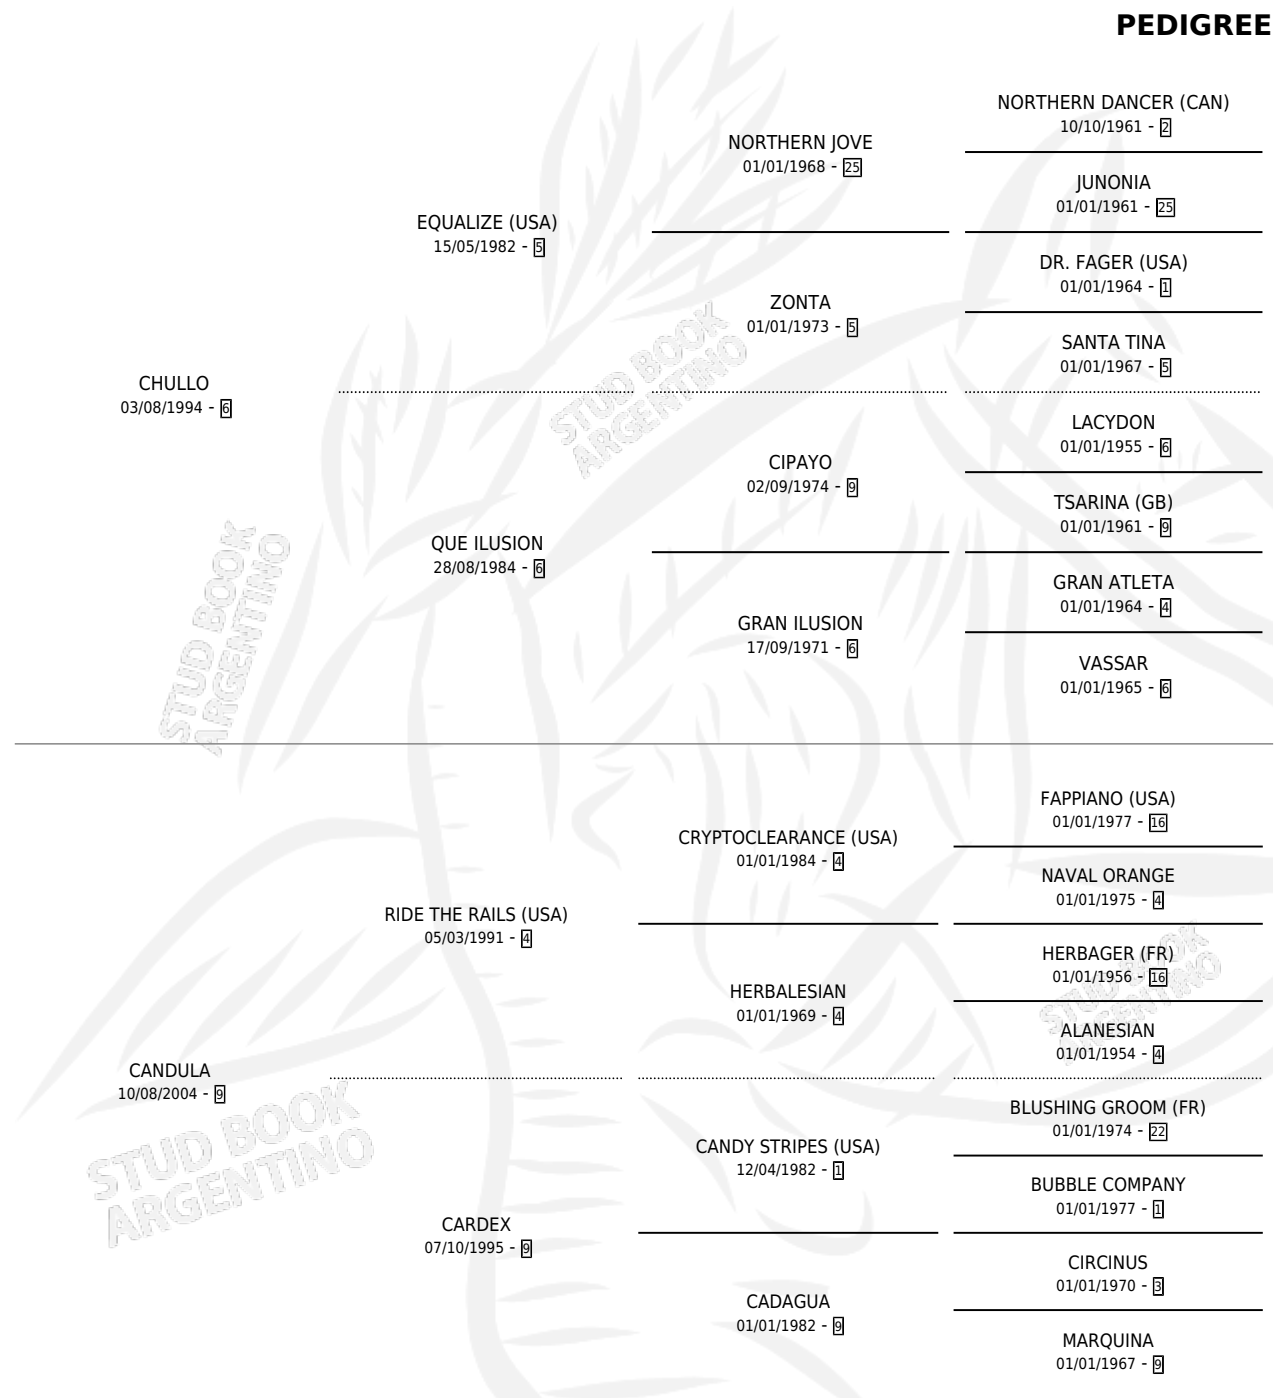

LA CONTEMPLADA

por CHULLO y CANDULA por RIDE THE RAILS (USA)

Argentina · Hembra · Alazan · SP · 15/07/2009
Familia 9-g · Volumen 40

ESTADO

TIPIFICACIÓN SANGUÍNEA	X
TIPIFICACIÓN POR ADN	✓
PASAPORTE	✓
IDENTIFICACIÓN POR MICROCHIP	✓
REPRODUCTOR	✓

Lugar de nacimiento: La Magdalena

Criador: Graells Nelson Antonio

PEDIGREE

CAMPAÑA

Solo carreras oficiales de Argentina

POR EDAD

EDAD	CC	1°	2°	3°	4°	5°	NP	CLC	CLG	CLCG1	CLGG1	IMPORTE	GANANCIA / CC
3 AÑOS	7	1	0	0	3	0	3	0	0	0	0	\$71,320	\$10,189
4 AÑOS	8	0	0	3	3	0	2	0	0	0	0	\$38,500	\$4,813
5 AÑOS	8	0	0	0	2	0	6	0	0	0	0	\$9,100	\$1,138
TOTALES	23	1	0	3	8	0	11	0	0	0	0	\$118,920	\$5,170
%		4.3%	0.0%	13.0%	34.8%	0.0%	47.8%	0.0%	0.0%	0.0%	0.0%		