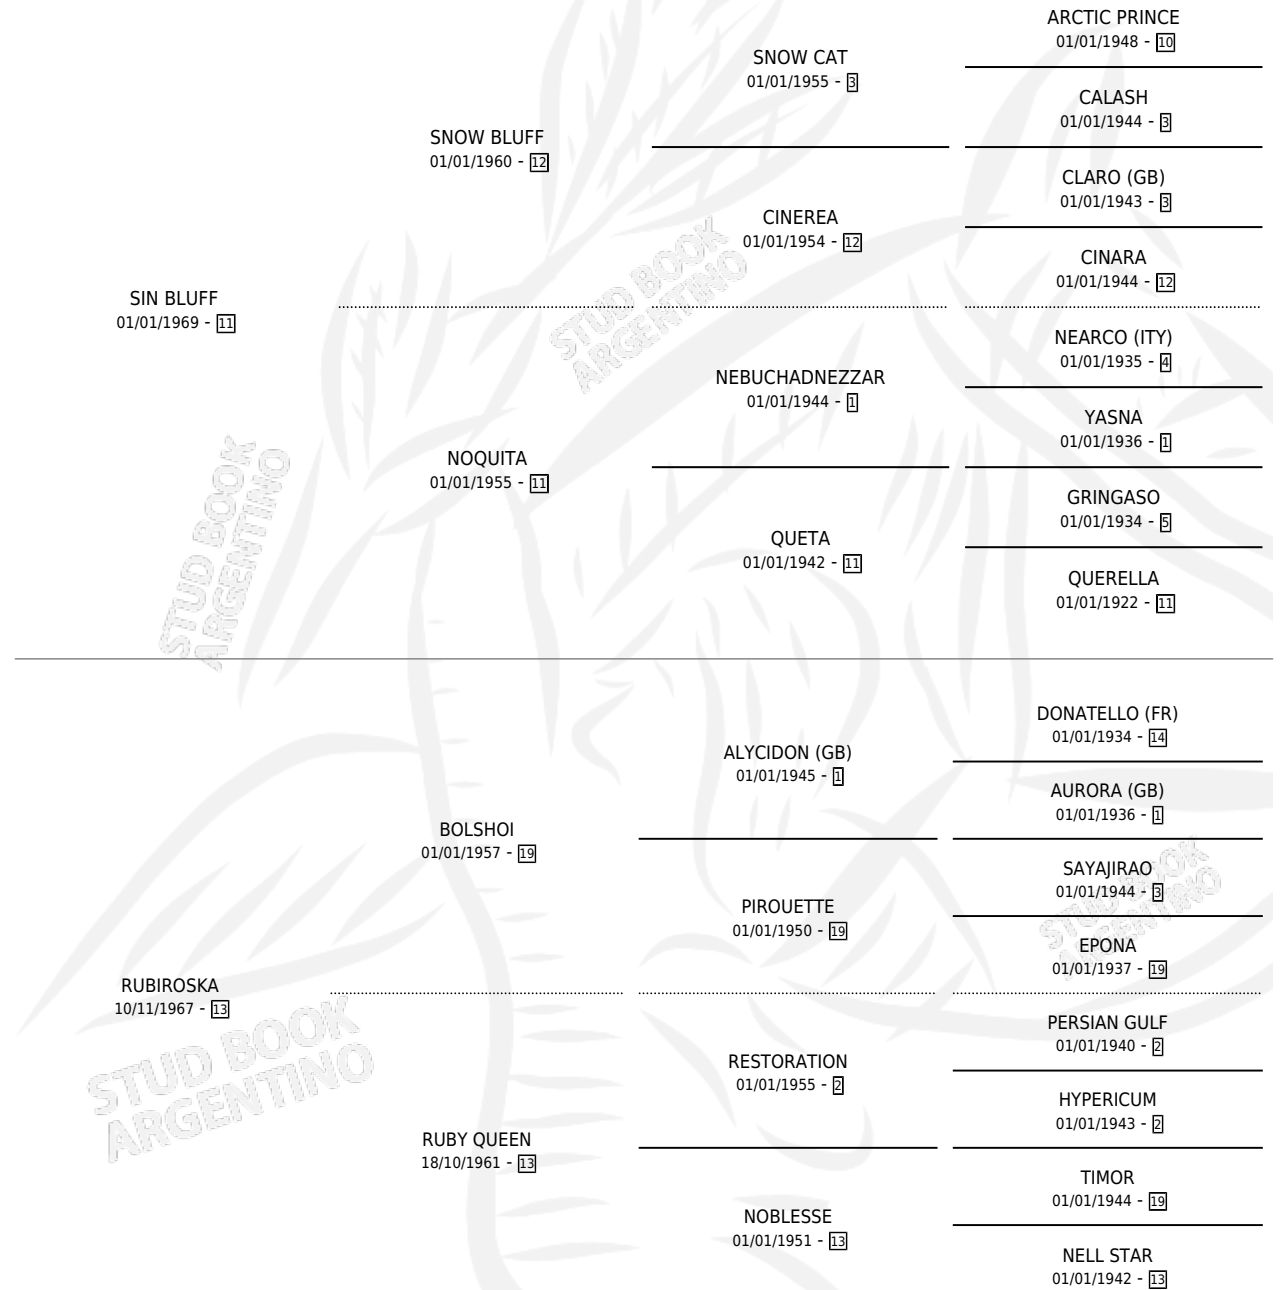

SIN RUBI

por SIN BLUFF y RUBIROSKA por BOLSHOI

Argentina · Hembra · Zaino · SP · 28/10/1975
Familia 13-b · Volumen 29

ESTADO

TIPIFICACIÓN SANGUÍNEA	X
TIPIFICACIÓN POR ADN	X
PASAPORTE	X
IDENTIFICACIÓN POR MICROCHIP	X
REPRODUCTOR	✓

Lugar de nacimiento: Campo particular

Criador: Sin dato

~

HIJOS

	MACHOS	HEMBRAS
1 NACIERON	1	0

SIN ACTUACIONES

PEDIGREE

S

mientos 1 / Efectividad 50.00%

PADRILLO	PRODUCTO	CRIADOR	1ER SERVICIO	ÚLTIMO SERVICIO
EL ESCORIAL	∅			
EL ESCORIAL	BOGOTA ESCOR (M Z, 31/10/1979)	SIN DATO		

SIN RUBI

Datos oficiales del Stud Book Argentino