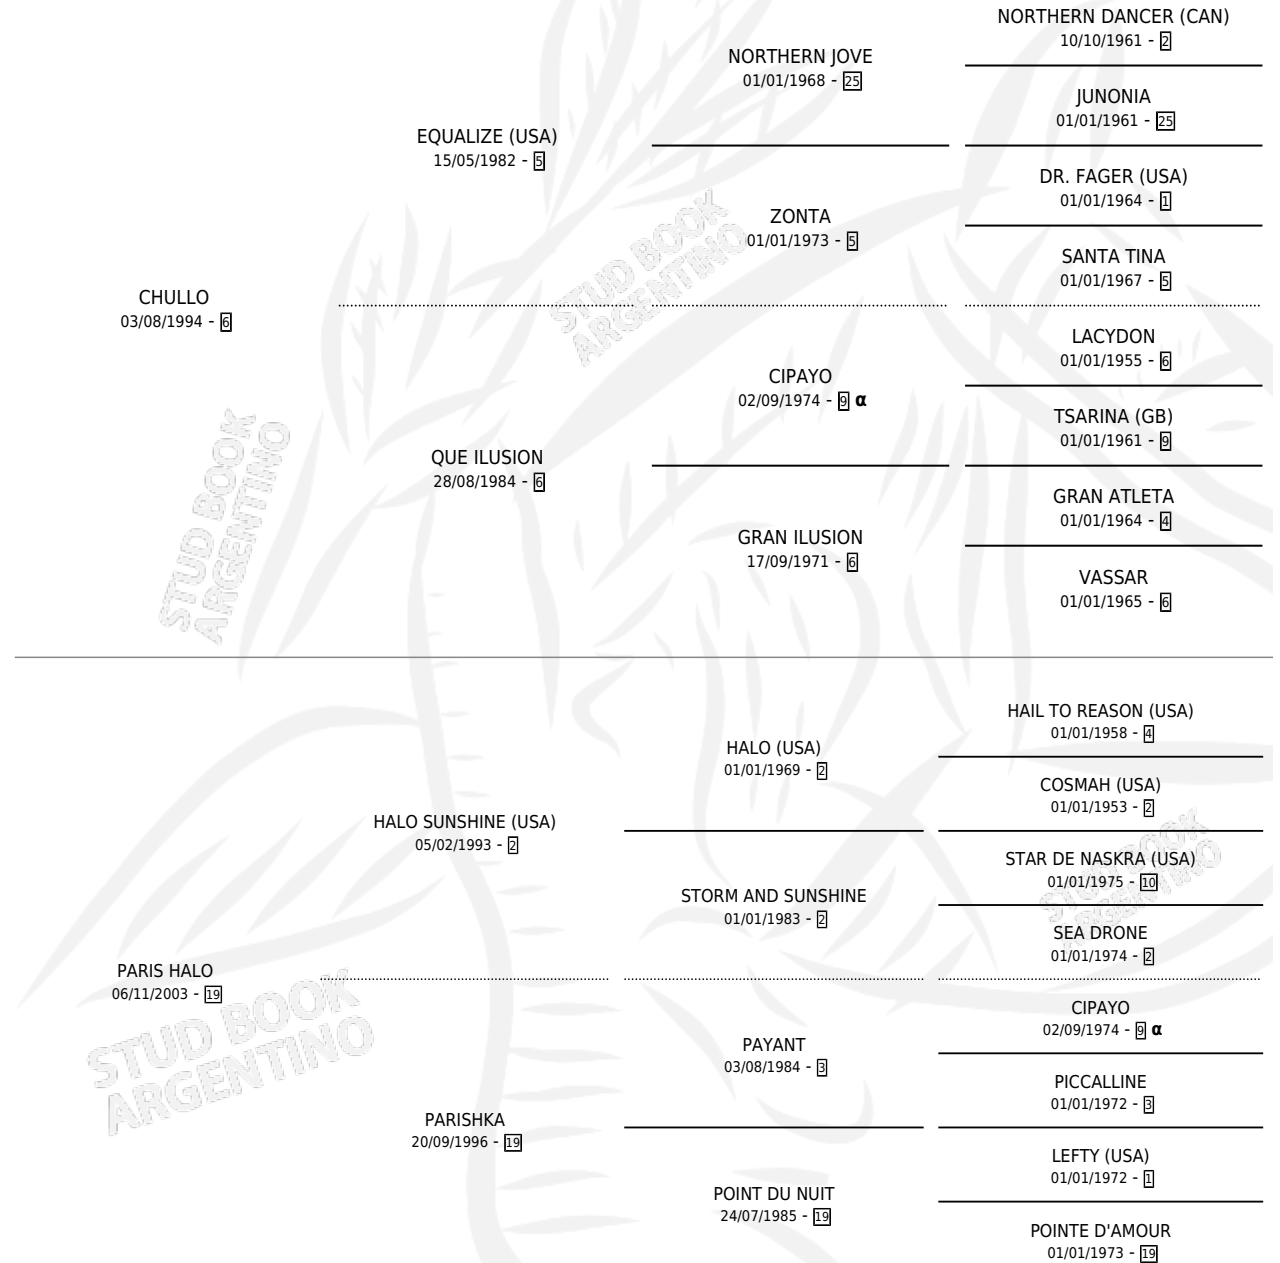

CHULLO DE PARIS

por CHULLO y PARIS HALO por HALO SUNSHINE (USA)

Argentina · Macho · Zaino · SP · 14/07/2009
Familia 19-c · Volumen 40

ESTADO

TIPIFICACIÓN SANGUÍNEA	X
TIPIFICACIÓN POR ADN	✓
PASAPORTE	✓
IDENTIFICACIÓN POR MICROCHIP	✓
REPRODUCTOR	X

Lugar de nacimiento: La Magdalena
Criador: Culasso Elvio Alfredo

PEDIGREE

INBREEDING : α

CHULLO DE PARIS

Datos oficiales del Stud Book Argentino

Documento generado el 10/05/2026

studbook.org.ar