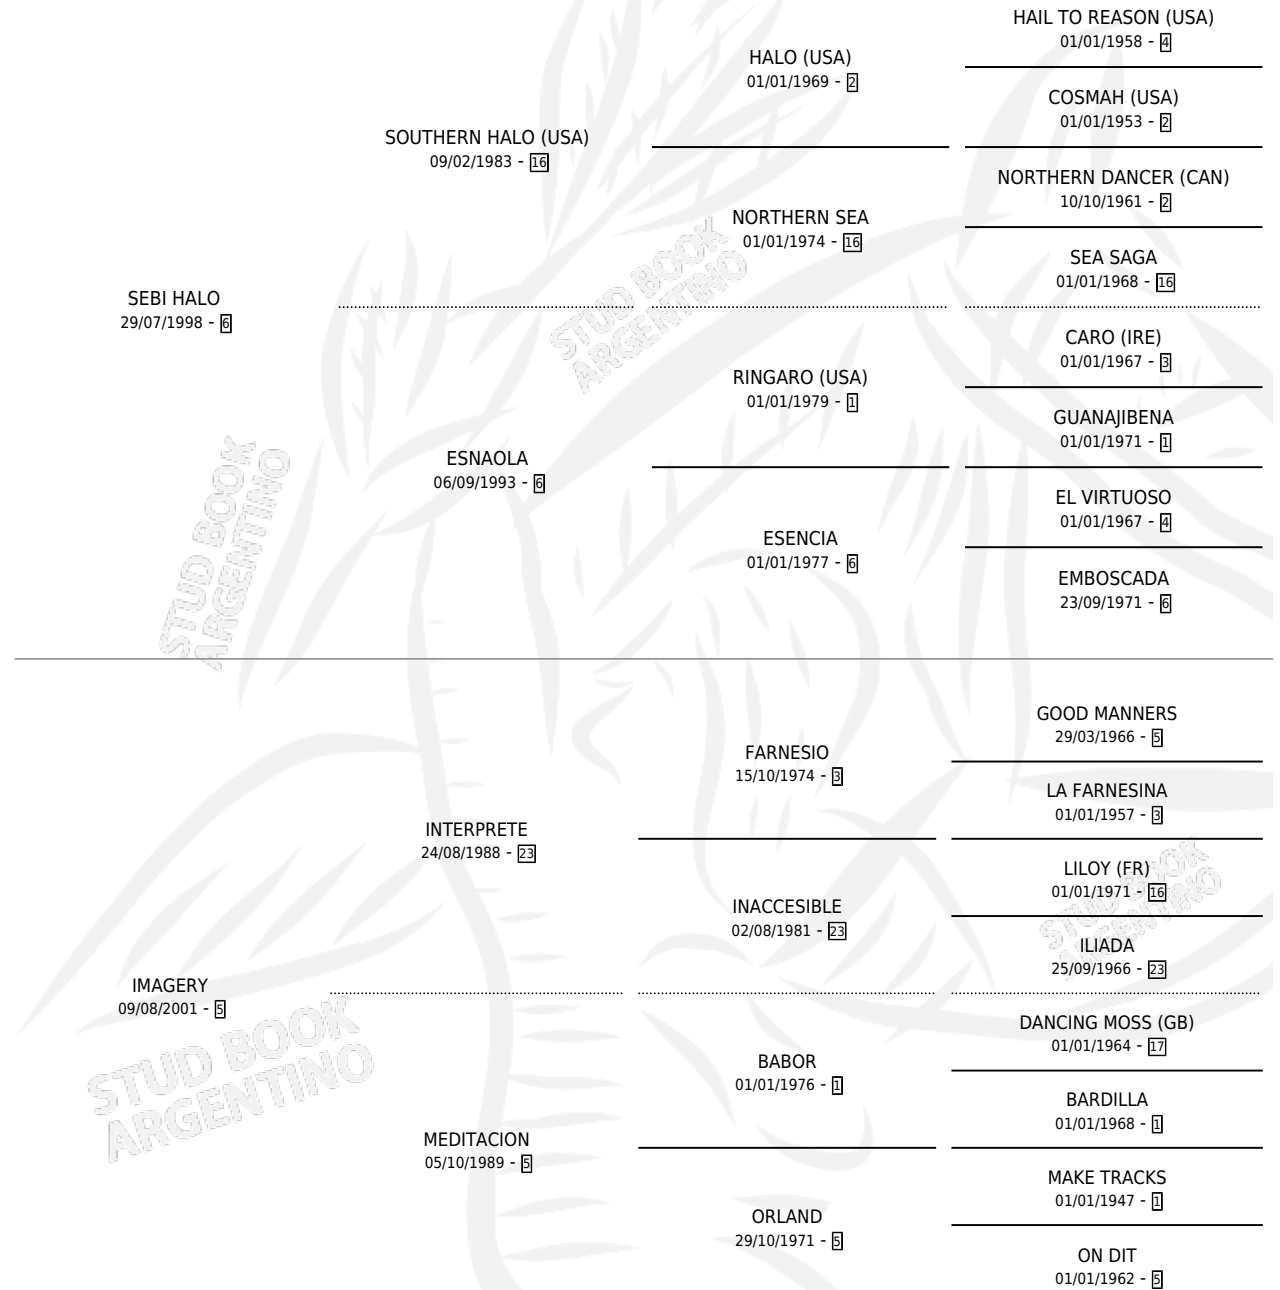

SYSCA

por SEBI HALO y IMAGERY por INTERPRETE

Argentina · Hembra · Zaino · SP · 16/07/2009
Familia 5-c · Volumen 40

ESTADO

TIPIFICACIÓN SANGUÍNEA	X
TIPIFICACIÓN POR ADN	✓
PASAPORTE	✓
IDENTIFICACIÓN POR MICROCHIP	✓
REPRODUCTOR	✓

Lugar de nacimiento: El Paraiso

Criador: El Paraiso

~

HIJOS

	MACHOS	HEMBRAS
1 NACIERON	1	0

SIN ACTUACIONES

PEDIGREE

CAMPAÑA