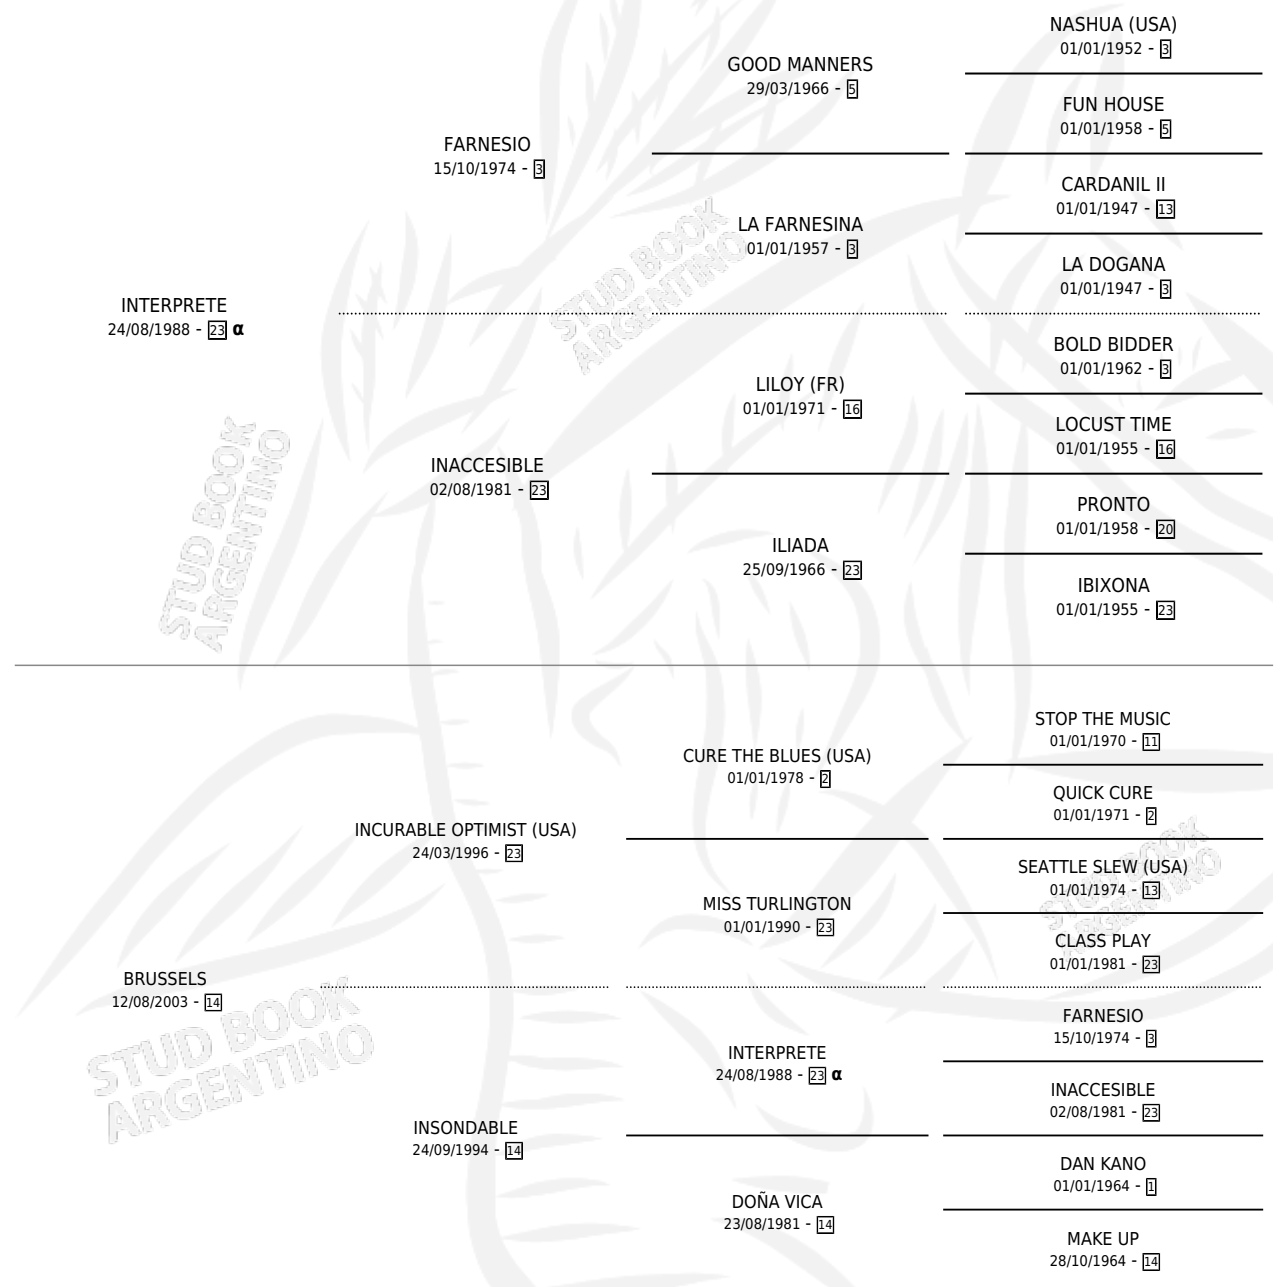

INTER SOBERBIO

por INTERPRETE y BRUSSELS por INCURABLE OPTIMIST (USA)

Argentina · Macho · Alazan · SP · 14/07/2009
Familia 14 · Volumen 40

ESTADO

TIPIFICACIÓN SANGUÍNEA	X
TIPIFICACIÓN POR ADN	✓
PASAPORTE	✓
IDENTIFICACIÓN POR MICROCHIP	✓
REPRODUCTOR	X

Lugar de nacimiento: El Paraiso
Criador: El Paraiso

PEDIGREE

INBREEDING : α