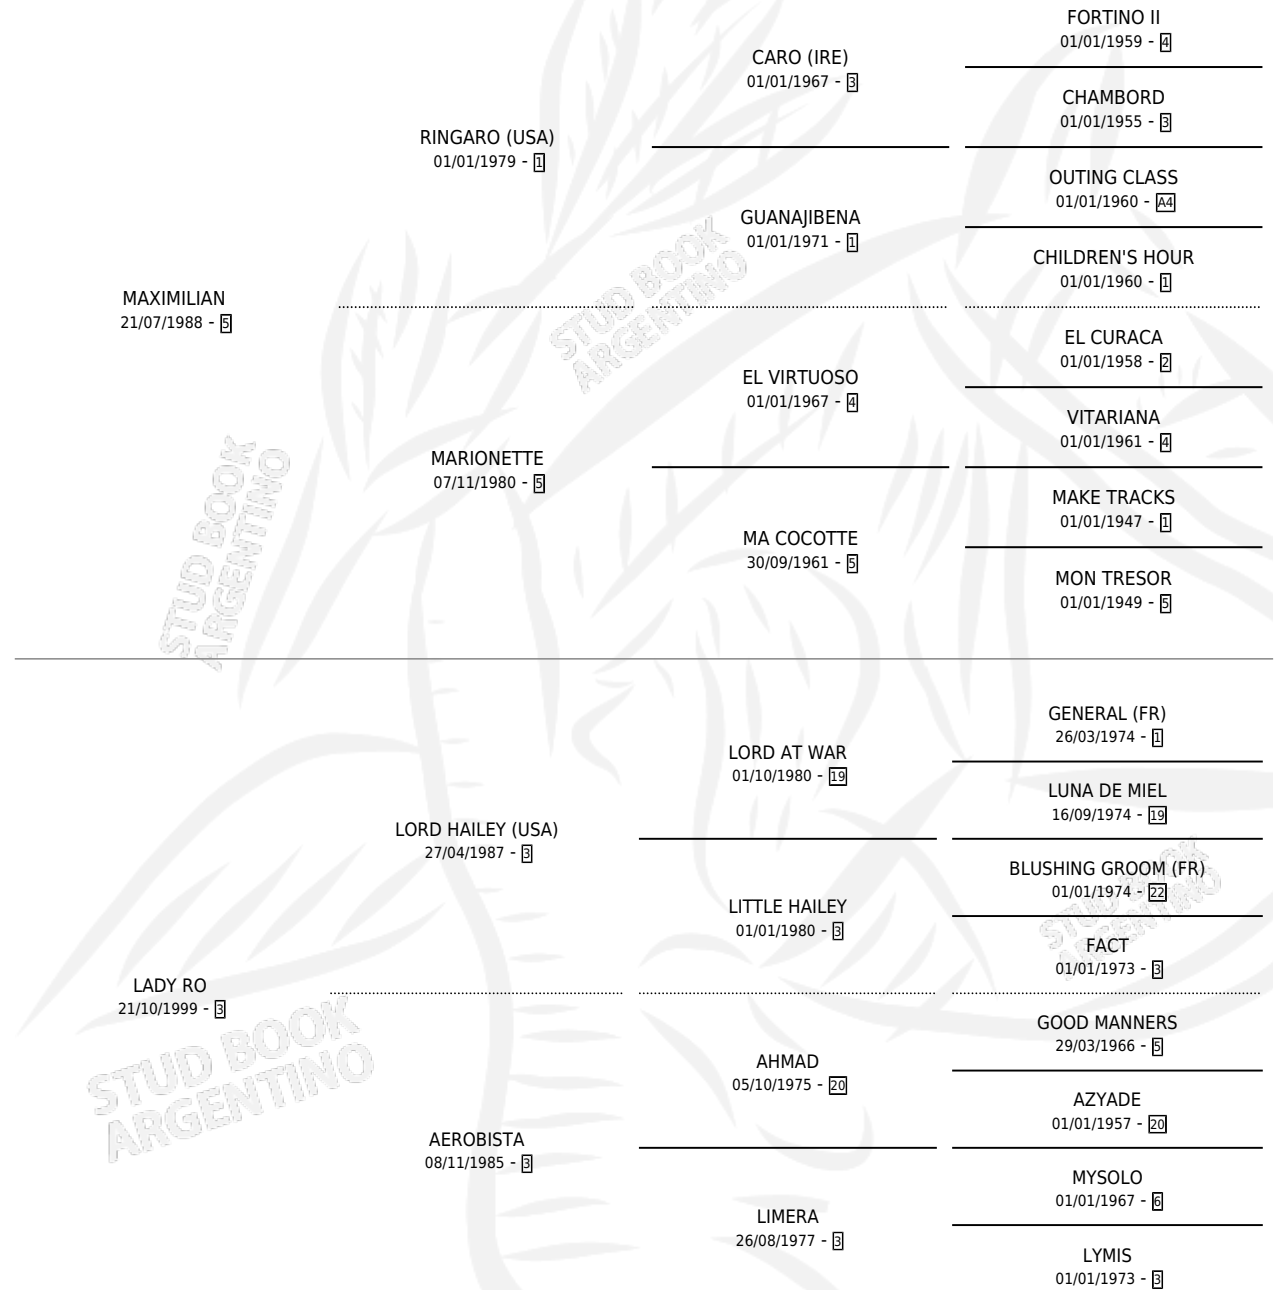

MAXI LOLA

por MAXIMILIAN y LADY RO por LORD HAILEY (USA)

Argentina · Hembra · Zaino · SP · 06/11/2008
Familia 3-c · Volumen 40

ESTADO

TIPIFICACIÓN SANGUÍNEA	X
TIPIFICACIÓN POR ADN	✓
PASAPORTE	✓
IDENTIFICACIÓN POR MICROCHIP	✓
REPRODUCTOR	✓

Lugar de nacimiento: Campo particular

Criador: Sin dato

PEDIGREE

CAMPAÑA

Solo carreras oficiales de Argentina

POR EDAD

EDAD	CC	1°	2°	3°	4°	5°	NP	CLC	CLG	CLCG1	CLGG1	IMPORTE	GANANCIA / CC
3 AÑOS	9	1	2	0	1	1	4	0	0	0	0	\$55,500	\$6,167
4 AÑOS	6	1	0	3	0	0	2	0	0	0	0	\$41,600	\$6,933
5 AÑOS	1	0	0	0	0	0	1	0	0	0	0	\$0	\$0
TOTALES	16	2	2	3	1	1	7	0	0	0	0	\$97,100	\$6,069
%		12.5%	12.5%	18.8%	6.3%	6.3%	43.8%	0.0%	0.0%	0.0%	0.0%		

Ganadora de 2 carreras en Palermo - \$97,100, a los 3 y 4 años.

POR DISTANCIA

HIPODROMO	CC	1°	2°	3°	4°	5°	NP	CLC	CLG	CLCG1	CLGG1	IMPORTE
LA PLATA	3	0	0	0	0	0	3	0	0	0	0	\$0
1000 MTS	2	0	0	0	0	0	2	0	0	0	0	\$0
1100 MTS	1	0	0	0	0	0	1	0	0	0	0	\$0
PALERMO	13	2	2	3	1	1	4	0	0	0	0	\$97,100
1000 MTS	13	2	2	3	1	1	4	0	0	0	0	\$97,100