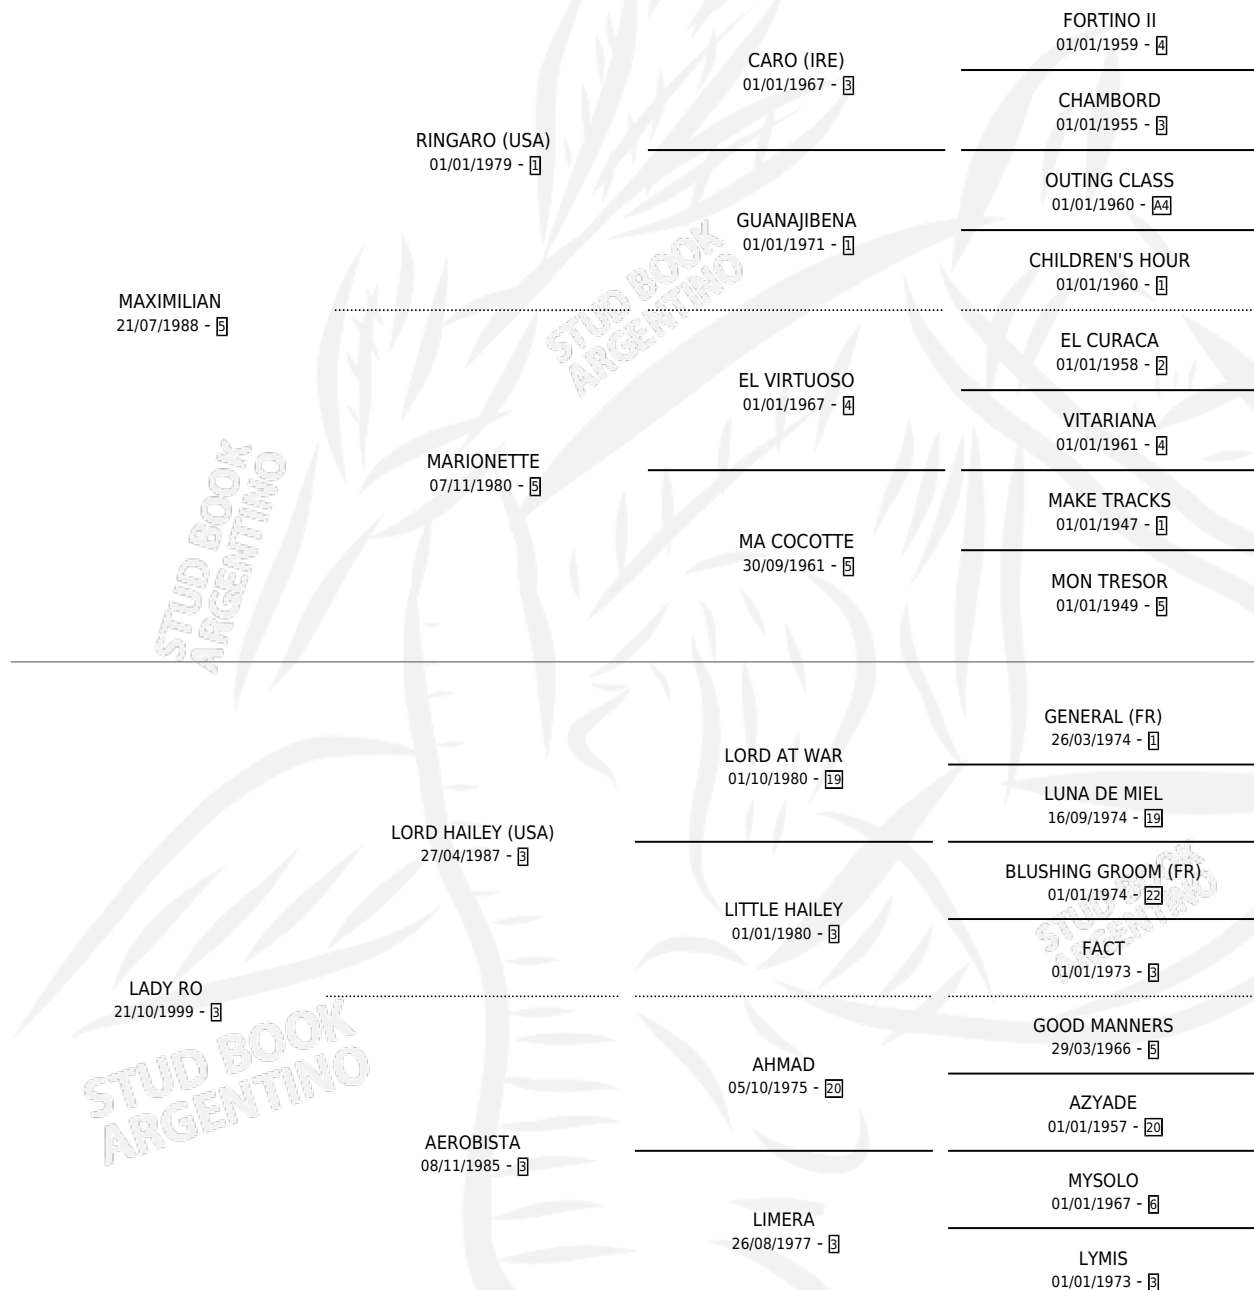

MAXI LOLA

por MAXIMILIAN y LADY RO por LORD HAILEY (USA)

Argentina · Hembra · Zaino · SP · 06/11/2008
Familia 3-c · Volumen 40

ESTADO

TIPIFICACIÓN SANGUÍNEA	X
TIPIFICACIÓN POR ADN	✓
PASAPORTE	✓
IDENTIFICACIÓN POR MICROCHIP	✓
REPRODUCTOR	✓

Lugar de nacimiento: Campo particular

Criador: Sin dato

PEDIGREE

CAMPAÑA

Solo carreras oficiales de Argentina

POR EDAD

EDAD	CC	1°	2°	3°	4°	5°	NP	CLC	CLG	CLCG1	CLGG1	IMPORTE	GANANCIA / CC
3 AÑOS	9	1	2	0	1	1	4	0	0	0	0	\$55,500	\$6,167
4 AÑOS	6	1	0	3	0	0	2	0	0	0	0	\$41,600	\$6,933
5 AÑOS	1	0	0	0	0	0	1	0	0	0	0	\$0	\$0
TOTALES	16	2	2	3	1	1	7	0	0	0	0	\$97,100	\$6,069
%		12.5%	12.5%	18.8%	6.3%	6.3%	43.8%	0.0%	0.0%	0.0%	0.0%		

Ganadora de 2 carreras en Palermo - \$97,100, a los 3 y 4 años.

POR DISTANCIA

HIPODROMO	CC	1°	2°	3°	4°	5°	NP	CLC	CLG	CLCG1	CLGG1	IMPORTE
LA PLATA	3	0	0	0	0	0	3	0	0	0	0	\$0
1000 MTS	2	0	0	0	0	0	2	0	0	0	0	\$0
1100 MTS	1	0	0	0	0	0	1	0	0	0	0	\$0
PALERMO	13	2	2	3	1	1	4	0	0	0	0	\$97,100
1000 MTS	13	2	2	3	1	1	4	0	0	0	0	\$97,100