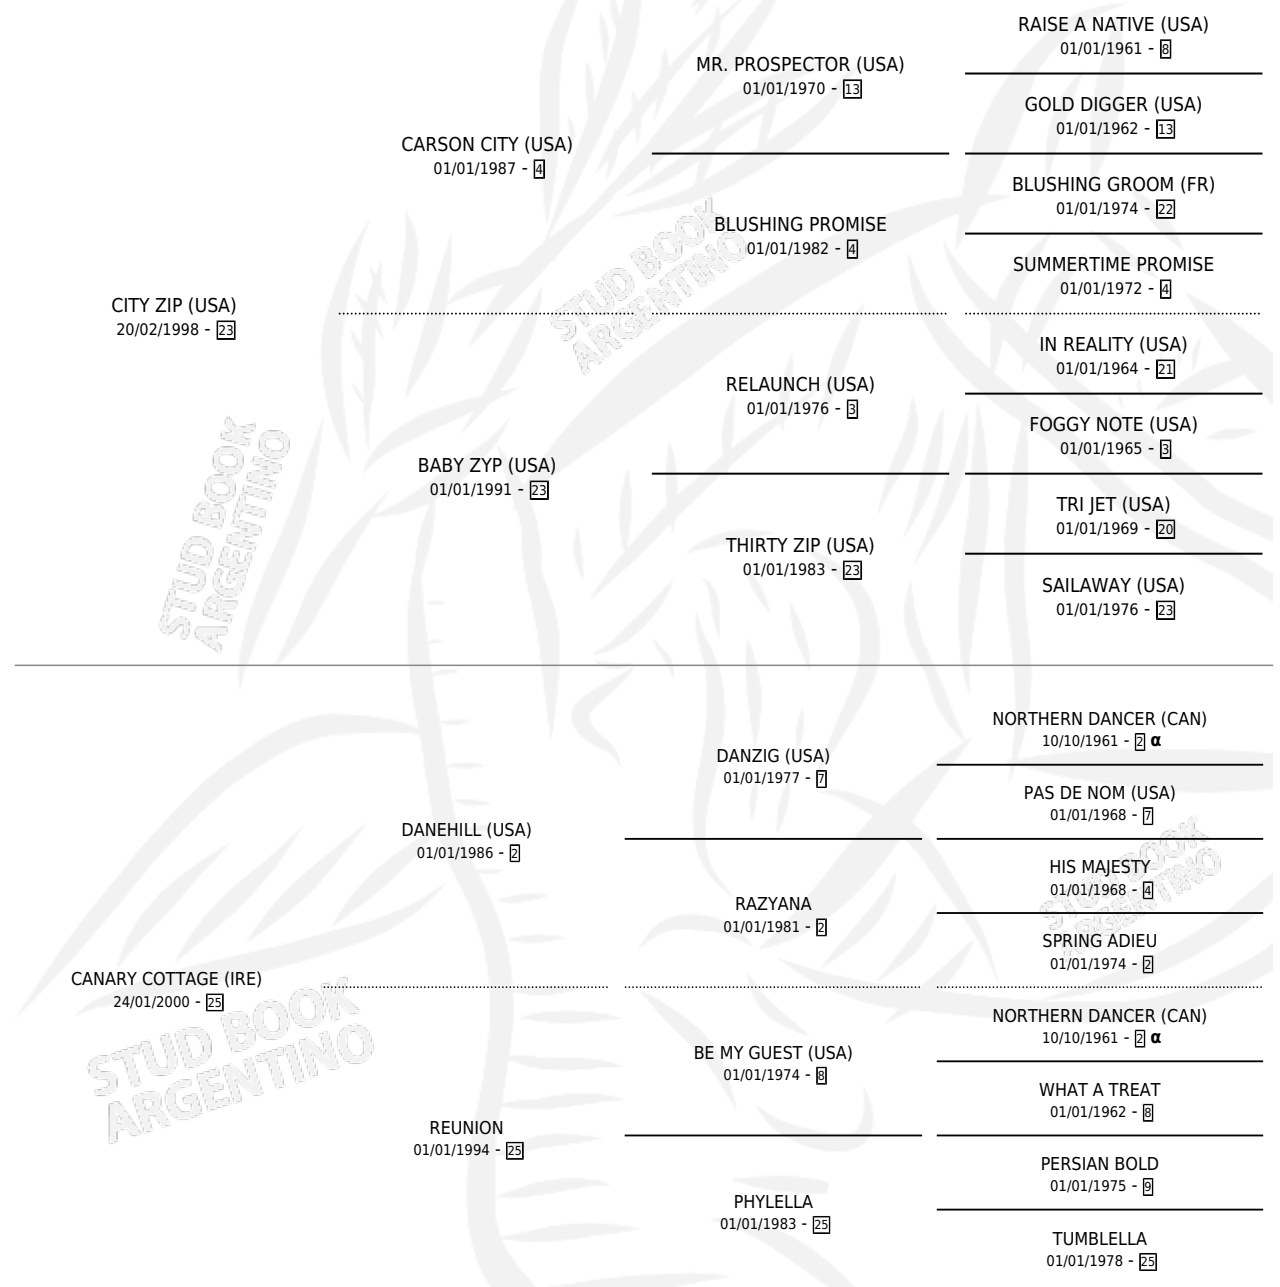

UP HILL CITY

por CITY ZIP (USA) y CANARY COTTAGE (IRE) por DANEHILL (USA)

Argentina · Hembra · Zaino · SP · 28/02/2009
Familia 25 · Volumen 40

ESTADO

TIPIFICACIÓN SANGUÍNEA	X
TIPIFICACIÓN POR ADN	✓
PASAPORTE	✓
IDENTIFICACIÓN POR MICROCHIP	✓
REPRODUCTOR	✓

Lugar de nacimiento: El Wing
Criador: El Wing

HIJOS

	MACHOS	HEMBRAS
4 NACIERON	1	3
2 CORRIERON	0	2
2 GANARON	0	2
0 GANADORES CL	0 GANADORES GR	0 GANADORES G1

PEDIGREE

INBREEDING : α

CAMPAÑA

Solo carreras oficiales de Argentina