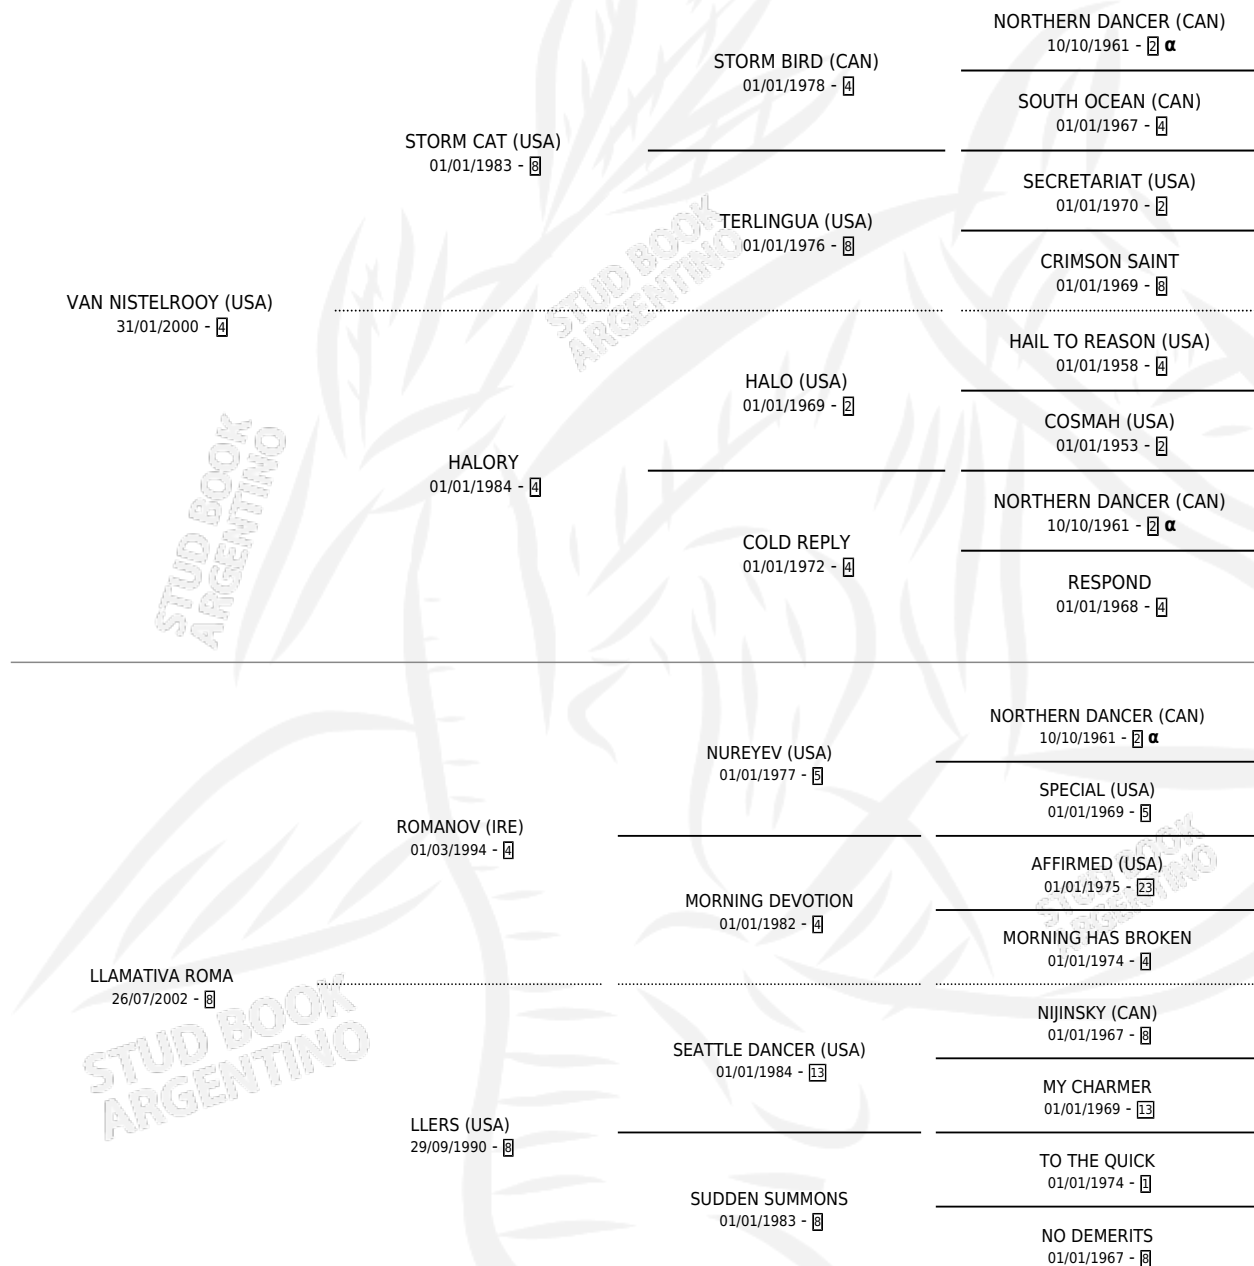

LLAMATIVO VAN

por VAN NISTELROOY (USA) y LLAMATIVA ROMA por ROMANOV (IRE)

Argentina · Macho · Alazan · SP · 13/07/2009
Familia 8-h · Volumen 40

ESTADO

TIPIFICACIÓN SANGUÍNEA	X
TIPIFICACIÓN POR ADN	✓
PASAPORTE	✓
IDENTIFICACIÓN POR MICROCHIP	✓
REPRODUCTOR	X

Lugar de nacimiento: Firmamento
Criador: Firmamento

PEDIGREE

INBREEDING : α