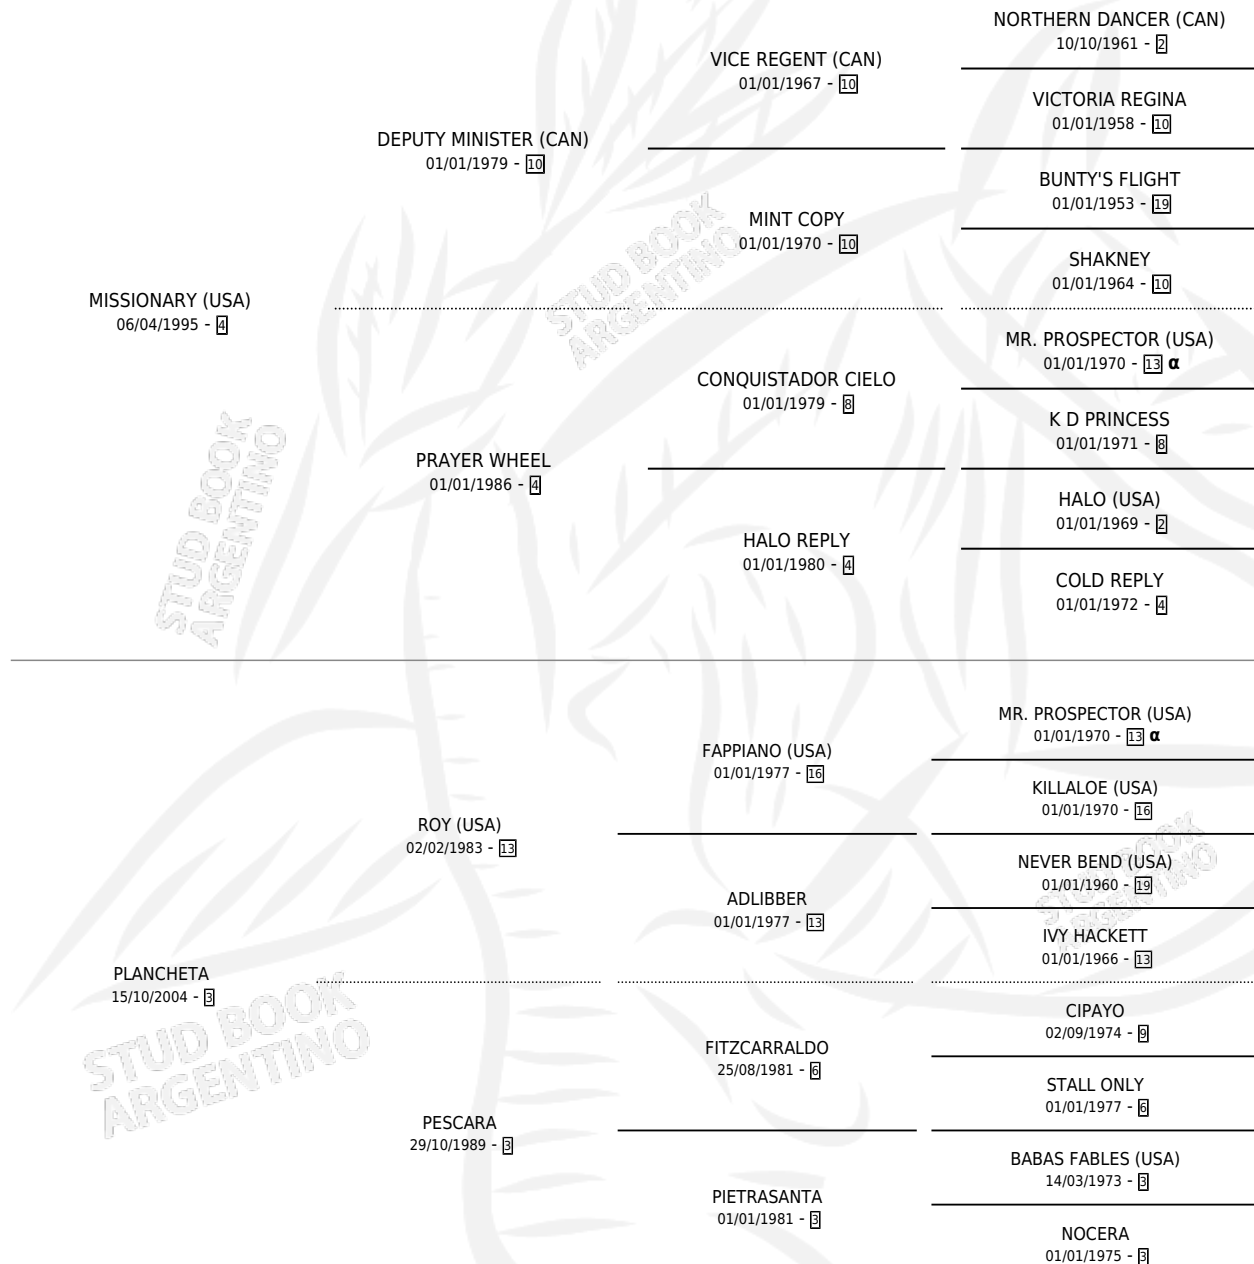

# PLAN THE MISSION

por MISSIONARY (USA) y PLANCHETA por ROY (USA)

Argentina · Macho · Alazan · SP · 09/07/2009  
Familia 3-b · Volumen 40

## ESTADO

TIPIFICACIÓN SANGUÍNEA	X
TIPIFICACIÓN POR ADN	✓
PASAPORTE	✓
IDENTIFICACIÓN POR MICROCHIP	✓
REPRODUCTOR	X

**Lugar de nacimiento:** Vacacion

**Criador:** Vacacion

## PEDIGREE

INBREEDING : α