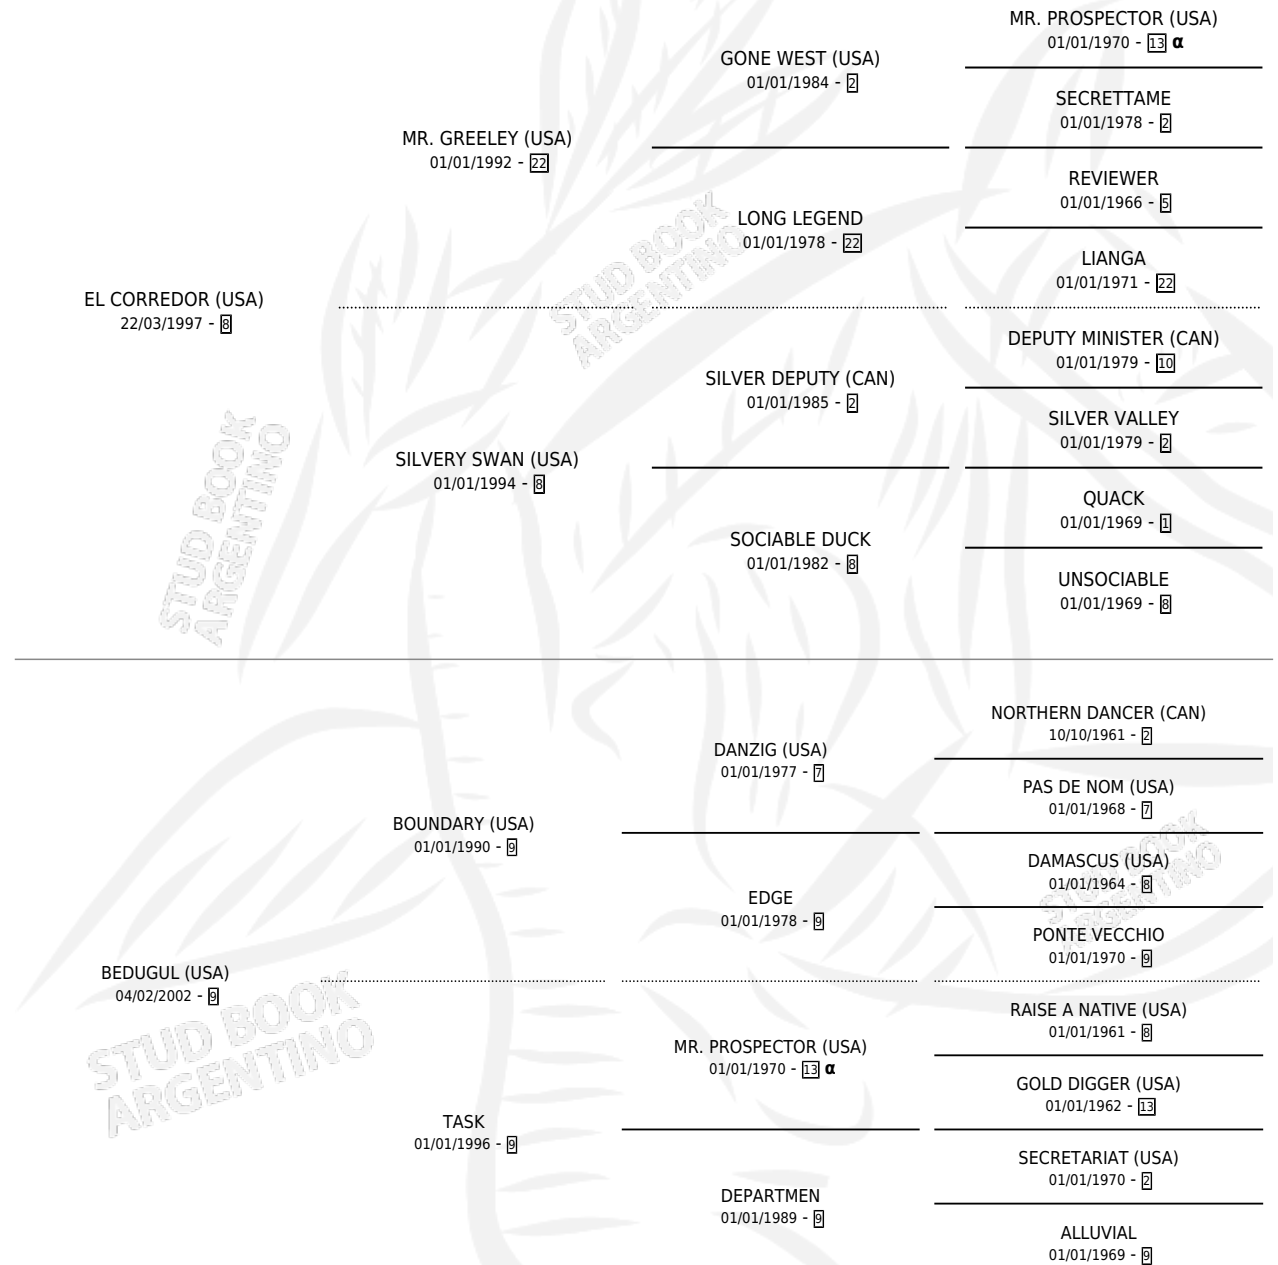

DEMOCRATICO

por **EL CORREDOR (USA)** y **BEDUGUL (USA)** por **BOUNDARY (USA)**

Argentina · Macho · Zaino · SP · 15/07/2009
Familia 9-f · Volumen 40

ESTADO

TIPIFICACIÓN SANGUÍNEA	X
TIPIFICACIÓN POR ADN	✓
PASAPORTE	✓
IDENTIFICACIÓN POR MICROCHIP	✓
REPRODUCTOR	X

Lugar de nacimiento: Don Arcangel
Criador: Don Arcangel

PEDIGREE

INBREEDING : α

CAMPAÑA

Solo carreras oficiales de Argentina

POR EDAD

EDAD	CC	1°	2°	3°	4°	5°	NP	CLC	CLG	CLCG1	CLGG1	IMPORTE	GANANCIA / CC
2 AÑOS	1	0	0	0	0	0	1	0	0	0	0	\$0	\$0
TOTALES	1	0	0	0	0	0	1	0	0	0	0	\$0	\$0
%		0.0%	0.0%	0.0%	0.0%	0.0%	100%	0.0%	0.0%	0.0%	0.0%		