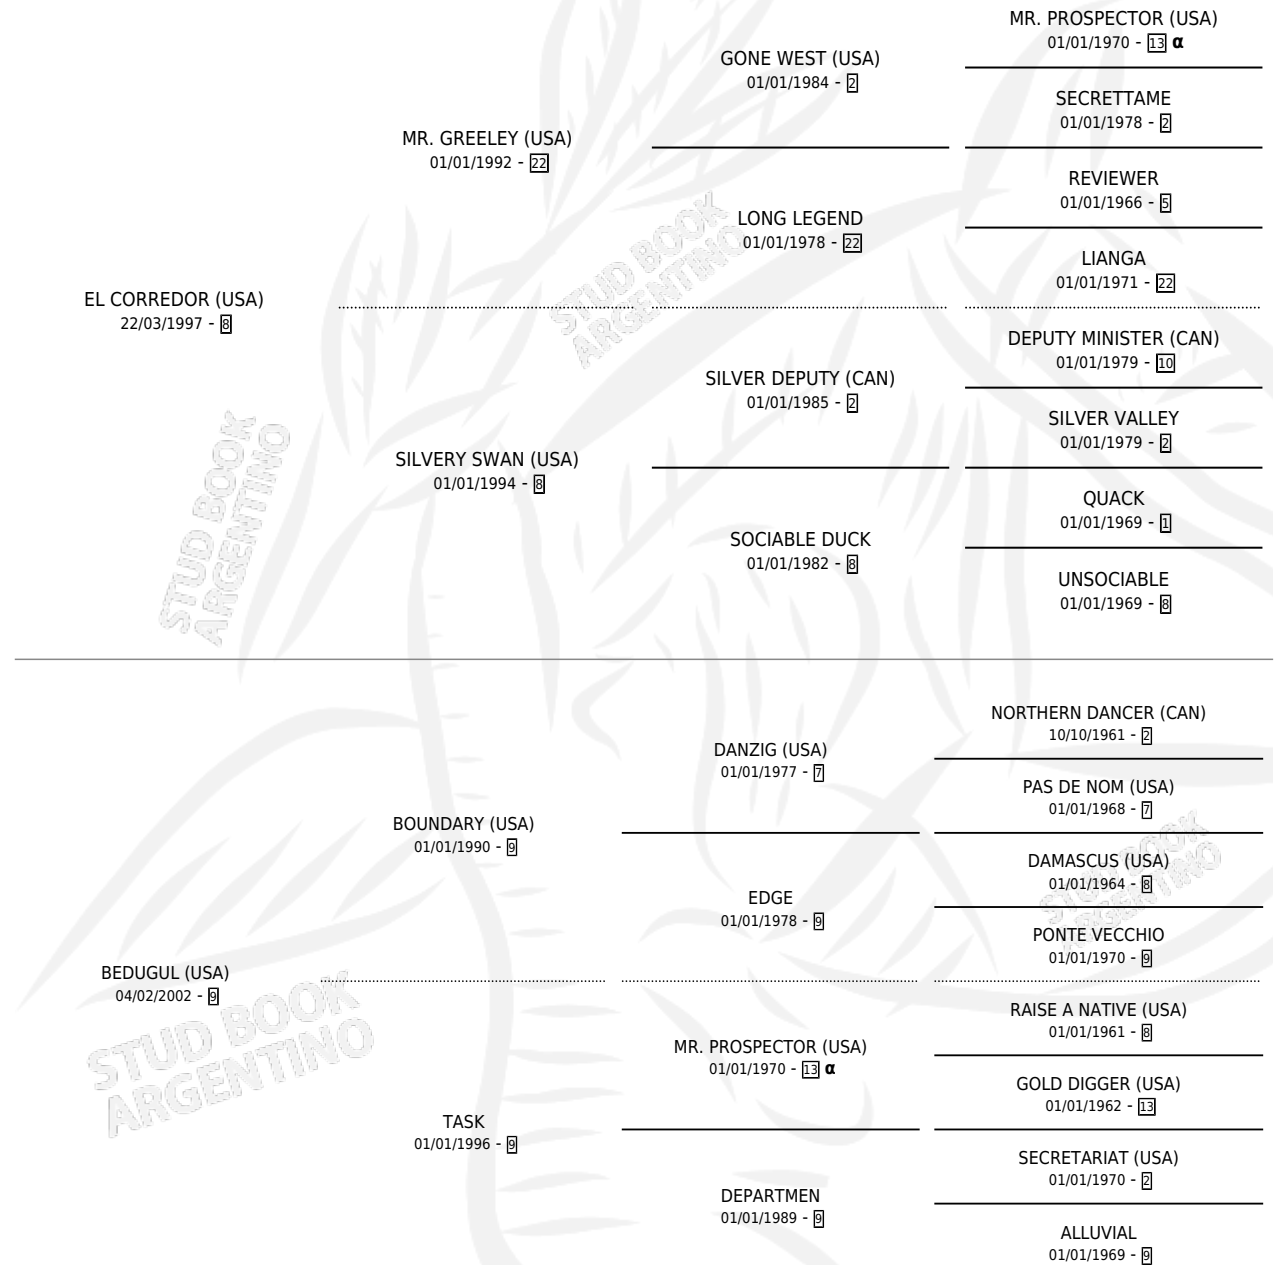

DEMOCRATICO

por **EL CORREDOR (USA)** y **BEDUGUL (USA)** por **BOUNDARY (USA)**

Argentina · Macho · Zaino · SP · 15/07/2009
Familia 9-f · Volumen 40

ESTADO

TIPIFICACIÓN SANGUÍNEA	X
TIPIFICACIÓN POR ADN	✓
PASAPORTE	✓
IDENTIFICACIÓN POR MICROCHIP	✓
REPRODUCTOR	X

Lugar de nacimiento: Don Arcangel

Criador: Don Arcangel

PEDIGREE

INBREEDING : α

CAMPAÑA

Solo carreras oficiales de Argentina

POR EDAD

EDAD	CC	1°	2°	3°	4°	5°	NP	CLC	CLG	CLCG1	CLGG1	IMPORTE	GANANCIA / CC
2 AÑOS	1	0	0	0	0	0	1	0	0	0	0	\$0	\$0
TOTALES	1	0	0	0	0	0	1	0	0	0	0	\$0	\$0
%		0.0%	0.0%	0.0%	0.0%	0.0%	100%	0.0%	0.0%	0.0%	0.0%		